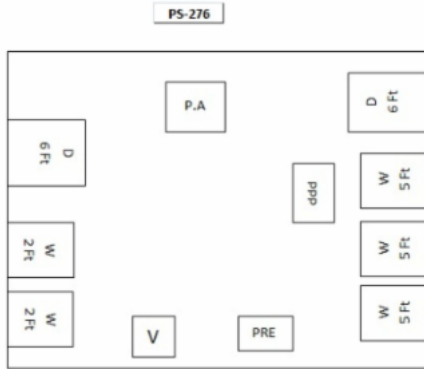

## নির্বাচক তালিকা 2026 S25 পশ্চিমবঙ্গ

বিধানসভা নির্বাচনক্ষেত্রের নং, নাম ও সংরক্ষণের স্থিতি : 192 - পাণ্ডুয়া (সাধারণ)		অংশ নং : 281			
বিধানসভা নির্বাচনক্ষেত্রটি যে লোকসভা নির্বাচনক্ষেত্রের / ক্ষেত্রসমূহের অন্তর্ভুক্ত তার নং, নাম ও সংরক্ষণ স্থিতি : 28 - হুগলী (সাধারণ)					
1. সংশোধনের পূর্ণ বিবরণ					
সংশোধনের বৎসর :	2026	নির্বাচক তালিকার পরিচিতি :			
ভিত্তি তারিখ :	01-01-2026	বিশেষ নিবিড় সংশোধনী ২০২৬-এর চূড়ান্ত ভোটার তালিকা			
সংশোধনের প্রকৃতি :	বিশেষ নিবিড় সংশোধনী 2026				
প্রকাশনার তারিখ :	28-02-2026				
2. অংশ ও নির্বাচনী এলাকার পূর্ণ বিবরণ :					
অংশের ভাগ নং ও নাম :					
1-হরিশচন্দ্র কলোনী (মধ্যাংশ)					
2-মেলাতলা (মধ্যাংশ)					
3-রওজাপাড়া (মধ্যাংশ)					
4-বিবেকানন্দ কলোনী (মধ্যাংশ)					
	প্রধান শহর/গ্রাম	: পাণ্ডুয়া			
	ওয়ার্ড	:			
	থানা	: পান্ডুয়া			
	গ্রাম পঞ্চায়েত	: পাণ্ডুয়া			
	ব্লক	: পাণ্ডুয়া			
	মহকুমা	: হুগলী সদর			
	জেলা	: হুগলী			
	পিন	: 712149			
3. ভোট গ্রহন কেন্দ্রের পূর্ণ বিবরণ :					
ভোট গ্রহন কেন্দ্রের নং, নাম :	ভোট গ্রহন কেন্দ্রের শ্রেণী :		গ্রামীণ		
281 - মুজিবর রহমান হাই স্কুল	এই অংশে সহায়ক ভোটগ্রহন কেন্দ্রের সংখ্যা		0		
ভোট গ্রহন কেন্দ্রের ঠিকানা :	:				
মুজিবর রহমান হাই স্কুল, - রুম-4, পাণ্ডুয়া					
4. নির্বাচকের সংখ্যা :					
প্রথম ক্রমিক নং	শেষ ক্রমিক নং	মোট সংখ্যা			
		পুরুষ	মহিলা	তৃতীয় লিঙ্গ	মোট
1	1292	632	637	0	1269

নির্বাচক নিবন্ধন আধিকারিকের স্বাক্ষর

Nazri Naksha

Google Map View

Polling Station Building Front View

Polling Station Front View

Cad View

Key MAP View

বিধানসভা নির্বাচনক্ষেত্রের নং, নাম : 192-পাণ্ডুয়া  
ভাগ নং, নাম : 1-হরিশচন্দ্র কলোনী (মধ্যাংশ)