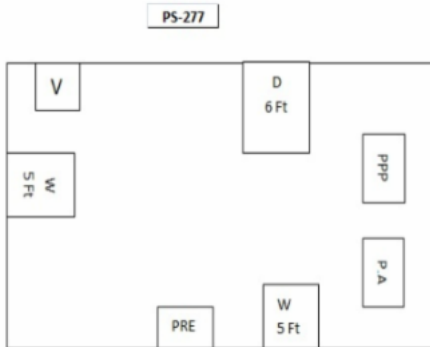

নির্বাচক নিবন্ধন আধিকারিকের স্বাক্ষর

Nazri Naksha

Google Map View

Polling Station Building Front View

Polling Station Front View

Cad View

Key MAP View

1 নাম : তহিদ রহমান পিতার নাম: গোলাম রহমান বাড়ির নং : n0092 বয়স : 61 লিঙ্গ : পুরুষ ফটো উপলব্ধ	WB/40/189/636641	2 নাম : মমতাজ বেগম স্বামীর নাম: তহিদ রহমান বাড়ির নং : n0092 বয়স : 56 লিঙ্গ : মহিলা ফটো উপলব্ধ	RVU2955391	3 নাম : মুস্তাক রহমান পিতার নাম: তহিদ রহমান বাড়ির নং : n0092 বয়স : 36 লিঙ্গ : পুরুষ ফটো উপলব্ধ	RVU1476878
4 নাম : টুকটুক খাতুন পিতার নাম: তহিদ রহমান বাড়ির নং : n0092 বয়স : 35 লিঙ্গ : মহিলা ফটো উপলব্ধ	RVU1950336	5 নাম : সাগর বিশ্বাস পিতার নাম: স্বর্গেশ বিশ্বাস বাড়ির নং : n0098 বয়স : 34 লিঙ্গ : পুরুষ ফটো উপলব্ধ	RVU1950245	6 নাম : শিবশংকর ব্যানার্জী পিতার নাম: বিক্রমার্থ ব্যানার্জী বাড়ির নং : n0103 বয়স : 46 লিঙ্গ : পুরুষ ফটো উপলব্ধ	DRW2678001
7 নাম : মিনতি ব্যানার্জী (দে) স্বামীর নাম: শিবশঙ্কর ব্যানার্জী বাড়ির নং : n0103 বয়স : 45 লিঙ্গ : মহিলা ফটো উপলব্ধ	RVU1226257	8 নাম : সেখ আজিম পিতার নাম: সেখ আবদুল্লাহ বাড়ির নং : n0103 বয়স : 32 লিঙ্গ : পুরুষ ফটো উপলব্ধ	RVU1950344	9 নাম : সেখ নিজাম পিতার নাম: সেখ ইদরিস বাড়ির নং : n0103 বয়স : 31 লিঙ্গ : পুরুষ ফটো উপলব্ধ	RVU1950542
10 নাম : কুলসুম বিবি স্বামীর নাম: নুরুল ইসলাম বাড়ির নং : n0106 বয়স : 66 লিঙ্গ : মহিলা ফটো উপলব্ধ	WB/40/189/639344	11 নাম : সেখ কবিরুল ইসলাম পিতার নাম: সেখ নুরুল ইসলাম বাড়ির নং : n0106 বয়স : 58 লিঙ্গ : পুরুষ ফটো উপলব্ধ	WB/40/189/636172	12 নাম : সাবিনা খাতুন স্বামীর নাম: সেখ কবিরুল ইসলাম বাড়ির নং : n0106 বয়স : 39 লিঙ্গ : মহিলা ফটো উপলব্ধ	RVU1226182
13 নাম : সাবিরুল ইসলাম সেখ পিতার নাম: নুরুল সেখ বাড়ির নং : n0106 বয়স : 55 লিঙ্গ : পুরুষ ফটো উপলব্ধ	RVU1577600	14 নাম : সুধীর গুপ্তা পিতার নাম: চন্দ্রদেব প্রসাদ গুপ্তা বাড়ির নং : n0106 বয়স : 54 লিঙ্গ : পুরুষ ফটো উপলব্ধ	DRW2716991	15 নাম : বসিরুল ইসলাম সেখ পিতার নাম: নুরুল ইসলাম সেখ বাড়ির নং : n0106 বয়স : 52 লিঙ্গ : পুরুষ ফটো উপলব্ধ	RVU1577592
16 নাম : সৈয়দ মহম্মদ আলি আল আস পিতার নাম: মোসাদ্দিক আলি আহমেদুর রহমান বাড়ির নং : 005 বয়স : 55 লিঙ্গ : পুরুষ ফটো উপলব্ধ	RVU1822527	17 নাম : সালমা ইয়াসমিন স্বামীর নাম: সৈয়দ মহম্মদ আলি আল আস বাড়ির নং : 005 বয়স : 39 লিঙ্গ : মহিলা ফটো উপলব্ধ	GFY2519742	18 নাম : মহঃ হোসেন পিতার নাম: সৈয়দ আলম হোসেন বাড়ির নং : n0002 বয়স : 49 লিঙ্গ : পুরুষ ফটো উপলব্ধ	RVU1578046
19 নাম : মুন্সী রহমত আলি পিতার নাম: মুন্সী হাসমত আলি বাড়ির নং : n0002 বয়স : 38 লিঙ্গ : পুরুষ ফটো উপলব্ধ	RVU1578186	20 নাম : আমিনা খাতুন স্বামীর নাম: ওয়াজিদ হোসেন বাড়ির নং : n0004 বয়স : 81 লিঙ্গ : মহিলা ফটো উপলব্ধ	WB/40/189/636129	21 নাম : মনিসা খাতুন পিতার নাম: সাজ্জিব বাড়ির নং : n0004 বয়স : 61 লিঙ্গ : মহিলা ফটো উপলব্ধ	WB/40/189/636132
22 নাম : সেখ সামসের আলি পিতার নাম: সেখ ওয়াজিদ আলি সেখ বাড়ির নং : n0004 বয়স : 58 লিঙ্গ : পুরুষ ফটো উপলব্ধ	RVU2447126	23 নাম : সেখ আনোয়ার আলী পিতার নাম: সেখ সর্দার বাড়ির নং : n0004 বয়স : 42 লিঙ্গ : পুরুষ ফটো উপলব্ধ	RVU1950021	24 নাম : সাবিনা ইয়াসমিন স্বামীর নাম: সৈয়দ আলম হোসেন বাড়ির নং : n0002 বয়স : 49 লিঙ্গ : পুরুষ ফটো উপলব্ধ	RVU1950039
25 নাম : অসিম ঘোষ পিতার নাম: অনিল ঘোষ বাড়ির নং : n0006 বয়স : 46 লিঙ্গ : পুরুষ ফটো উপলব্ধ	DRW1629344	26 নাম : সৈয়দ মহম্মদ সুরায়ের পিতার নাম: মোসাদ্দিক আলি আহমেদুর রহমান বাড়ির নং : n0007 বয়স : 67 লিঙ্গ : পুরুষ ফটো উপলব্ধ	RVU1692367	27 নাম : রেজিনা বেগম স্বামীর নাম: জুবায়ের বাড়ির নং : n0007 বয়স : 55 লিঙ্গ : মহিলা ফটো উপলব্ধ	WB/40/189/636686
28 নাম : ইসাতুন বিবি স্বামীর নাম: ফৈজুল ইসলাম বাড়ির নং : n0207 বয়স : 35 লিঙ্গ : মহিলা ফটো উপলব্ধ	RVU1692490	29 নাম : তসলিমা বিবি স্বামীর নাম: হায়দার আলি বাড়ির নং : n0208 বয়স : 77 লিঙ্গ : মহিলা ফটো উপলব্ধ	WB/40/189/636080	30 নাম : মোসারফ আলি মায়ের নাম: তসলিমা বিবি বাড়ির নং : n0208 বয়স : 45 লিঙ্গ : পুরুষ ফটো উপলব্ধ	DRW2431526