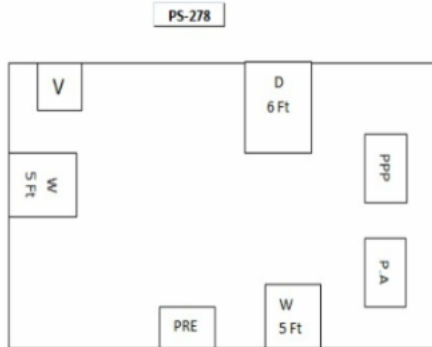

নির্বাচক নিবন্ধন আধিকারিকের স্বাক্ষর

Nazri Naksha

Google Map View

Polling Station Building Front View

Polling Station Front View

Cad View

Key MAP View

বিধানসভা নির্বাচনক্ষেত্রের নং, নাম : 192-পাণ্ডুয়া
ভাগ নং, নাম : 1-পাণ্ডুয়া বসুমহাল্লা