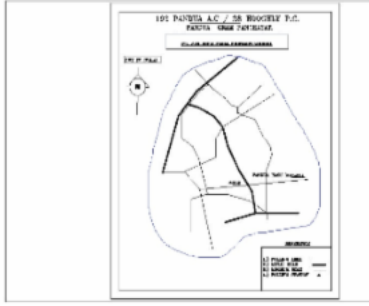

নির্বাচক নিবন্ধন আধিকারিকের স্বাক্ষর

Nazri Naksha

Google Map View

Polling Station Building Front View

Polling Station Front View

Cad View

Key MAP View

বিধানসভা নির্বাচনক্ষেত্রের নং, নাম : 192-পাণ্ডুয়া
ভাগ নং, নাম : 1-পাণ্ডুয়া বসুমহাল্লা