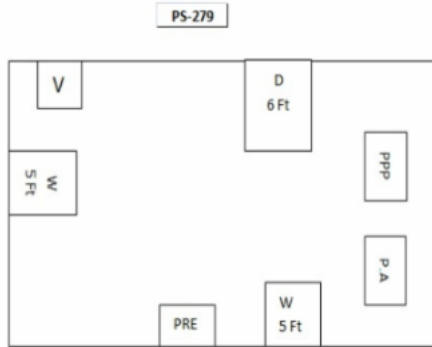

নির্বাচক নিবন্ধন আধিকারিকের স্বাক্ষর

Nazri Naksha

Google Map View

Polling Station Building Front View

Polling Station Front View

Cad View

Key MAP View

1 নাম : সেখ মুজিবর রহমান পিতার নাম : সেখ মনসুর বাড়ির নং : n0169 বয়স : 52 লিঙ্গ : পুরুষ ফটো উপলব্ধ	WB/40/189/630728	2 নাম : মহঃ আসরফ হোসেন পিতার নাম : মনিরহোসেন বাড়ির নং : n0170 বয়স : 57 লিঙ্গ : পুরুষ ফটো উপলব্ধ	WB/40/189/639254	3 নাম : মহঃ গোলাম হোসেন পিতার নাম : মনিরহোসেন বাড়ির নং : n0170 বয়স : 55 লিঙ্গ : পুরুষ ফটো উপলব্ধ	DRW2432953
4 নাম : তাসিয়া বেগম স্বামীর নাম : মহঃ আমেদ হোসেন বাড়ির নং : n0170 বয়স : 53 লিঙ্গ : মহিলা ফটো উপলব্ধ	DRW2199669	5 নাম : মমতাজ বেগম স্বামীর নাম : মহম্মদ আসরফ হোসেন বাড়ির নং : n0170 বয়স : 49 লিঙ্গ : মহিলা ফটো উপলব্ধ	RVU2457042	6 নাম : মহঃ রাজাক হোসেন পিতার নাম : মহঃ আসরাফ হোসেন বাড়ির নং : n0170 বয়স : 30 লিঙ্গ : পুরুষ ফটো উপলব্ধ	RVU1950922
7 নাম : হাসিরুন বিবি স্বামীর নাম : নুরইসলাম বাড়ির নং : n0171 বয়স : 73 লিঙ্গ : মহিলা ফটো উপলব্ধ	WB/40/189/639273	8 নাম : আব্দুল খলিল পিতার নাম : আব্দুল হাফিজ বাড়ির নং : n0137 বয়স : 62 লিঙ্গ : পুরুষ ফটো উপলব্ধ	RVU1303833	9 নাম : সেখ আফসার আলি পিতার নাম : সেখ আনোয়ার আলি বাড়ির নং : n0137 বয়স : 45 লিঙ্গ : পুরুষ ফটো উপলব্ধ	RVU1578533
10 নাম : মমতাজ খাতুন স্বামীর নাম : সেখ আফসার আলি বাড়ির নং : n0137 বয়স : 43 লিঙ্গ : মহিলা ফটো উপলব্ধ	RVU1822899	11 নাম : সেখ সুকুর আলী মায়ের নাম : হাফিজা বিবি বাড়ির নং : n0137 বয়স : 42 লিঙ্গ : পুরুষ ফটো উপলব্ধ	DRW2673630	12 নাম : সেখ আব্দুল আলম পিতার নাম : সেখ আব্দুল খলিল বাড়ির নং : n0137 বয়স : 39 লিঙ্গ : পুরুষ ফটো উপলব্ধ	RVU1232404
13 নাম : সালমা খাতুন পিতার নাম : সেখ মোবারক আলি বাড়ির নং : n0137 বয়স : 35 লিঙ্গ : মহিলা ফটো উপলব্ধ	RVU1478080	14 নাম : সেখ মুস্তাক আলী পিতার নাম : সেখ আনোয়ার আলী বাড়ির নং : n0137 বয়স : 48 লিঙ্গ : পুরুষ ফটো উপলব্ধ	RVU1578681	15 নাম : জাহেরা খাতুন স্বামীর নাম : সেখ মুস্তাক আলী বাড়ির নং : n0137 বয়স : 41 লিঙ্গ : মহিলা ফটো উপলব্ধ	DRW2717353
16 নাম : সপুরা বিবি স্বামীর নাম : সেখ আব্দুল খলিল বাড়ির নং : n0137 বয়স : 62 লিঙ্গ : মহিলা ফটো উপলব্ধ	RVU1578491	17 নাম : আনোয়ারা বিবি স্বামীর নাম : আকবর আলী সেখ বাড়ির নং : n0138 বয়স : 55 লিঙ্গ : মহিলা ফটো উপলব্ধ	WB/40/189/639110	18 নাম : সেখ আজমত পিতার নাম : সেখ গোলাম হোসেন বাড়ির নং : n0138 বয়স : 47 লিঙ্গ : পুরুষ ফটো উপলব্ধ	RVU1477611
19 নাম : সেখ মনির আলি মায়ের নাম : খোদেজান বিবি বাড়ির নং : n0138 বয়স : 46 লিঙ্গ : পুরুষ ফটো উপলব্ধ	RVU1578467	20 নাম : মিনা বিবি স্বামীর নাম : সেখ আজমত বাড়ির নং : n0138 বয়স : 44 লিঙ্গ : মহিলা ফটো উপলব্ধ	RVU1303874	21 নাম : মনুজান বেগম স্বামীর নাম : নাসিরউদ্দিন বাড়ির নং : n0130 বয়স : 63 লিঙ্গ : মহিলা ফটো উপলব্ধ	WB/40/189/639179
22 নাম : গিয়াসউদ্দিন সরকার পিতার নাম : নাসিরউদ্দিন সরকার বাড়ির নং : n0130 বয়স : 43 লিঙ্গ : পুরুষ ফটো উপলব্ধ	RVU1693209	23 নাম : নাজিমুদ্দিন সরকার পিতার নাম : নাসিরউদ্দিন সরকার বাড়ির নং : n0130 বয়স : 36 লিঙ্গ : পুরুষ ফটো উপলব্ধ	RVU1303866	24 নাম : রাবিয়াবিবি স্বামীর নাম : ইসলাম বাড়ির নং : n0131 বয়স : 52 লিঙ্গ : মহিলা ফটো উপলব্ধ	WB/40/189/639582
25 নাম : সাহিদা বিবি স্বামীর নাম : সেখ আবুল হোসেন বাড়ির নং : n0131 বয়স : 48 লিঙ্গ : মহিলা ফটো উপলব্ধ	DRW2199800	26 নাম : নুরনুসা বিবি স্বামীর নাম : সেখ মোসলেম বাড়ির নং : n0131 বয়স : 46 লিঙ্গ : মহিলা ফটো উপলব্ধ	DRW2199792	27 নাম : সেখ রোমজান আলি পিতার নাম : সেখ আবুল হোসেন বাড়ির নং : n0131 বয়স : 35 লিঙ্গ : পুরুষ ফটো উপলব্ধ	RVU1822832
28 নাম : সামিনা বিবি স্বামীর নাম : সেখ রোমজান আলি বাড়ির নং : n0131 বয়স : 33 লিঙ্গ : মহিলা ফটো উপলব্ধ	RVU2044782	29 নাম : ইসমাতারা বিবি পিতার নাম : সেখ ইসলাম বাড়ির নং : n0131 বয়স : 32 লিঙ্গ : মহিলা ফটো উপলব্ধ	RVU2044758	30 নাম : সেখ আসরফ আলি পিতার নাম : ইসলাম সেখ বাড়ির নং : n0131 বয়স : 31 লিঙ্গ : পুরুষ ফটো উপলব্ধ	RVU2044766