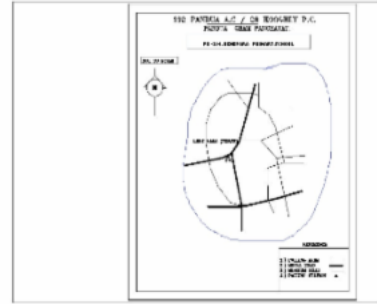

Key MAP View