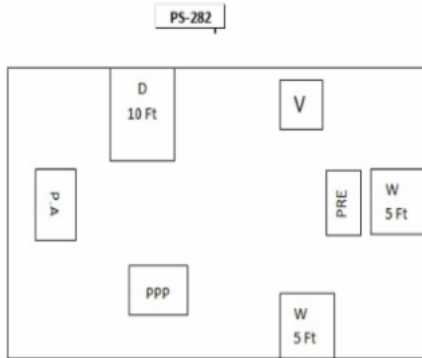

নির্বাচক নিবন্ধন আধিকারিকের স্বাক্ষর

Nazri Naksha

Google Map View

Polling Station Building Front View

Polling Station Front View

Cad View

Key MAP View

বিধানসভা নির্বাচনক্ষেত্রের নং, নাম : 192-পাণ্ডুয়া
ভাগ নং, নাম : 1-দিঘীর পূর্বপাড়.