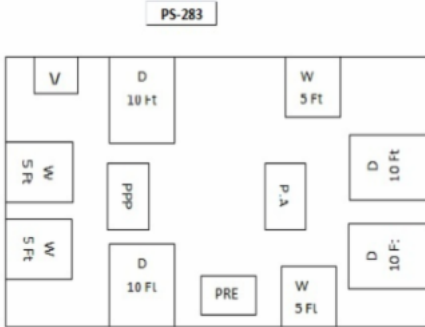

নির্বাচক নিবন্ধন আধিকারিকের স্বাক্ষর

Nazri Naksha

Google Map View

Polling Station Building Front View

Polling Station Front View

Cad View

Key MAP View

1 নাম : রেশমা খাতুন পিতার নাম: সেখ লালন বাড়ির নং : n0293 বয়স : 28 লিঙ্গ : মহিলা	RVU2166668 ফটো উপলব্ধ	2 নাম : রাজু দাস পিতার নাম: কালিপদ দাস বাড়ির নং : n0012 বয়স : 48 লিঙ্গ : পুরুষ	DRW1772821 ফটো উপলব্ধ	3 নাম : বীনা দাস স্বামীর নাম: রাজু দাস বাড়ির নং : n0012 বয়স : 38 লিঙ্গ : মহিলা	RVU1693928 ফটো উপলব্ধ
4 নাম : কালীপদ দাস পিতার নাম: উকিল দাস বাড়ির নং : n0012 বয়স : 71 লিঙ্গ : পুরুষ	RVU2409266 ফটো উপলব্ধ	5 নাম : নূরজাহান বেগম স্বামীর নাম: মোহাম্মদ মোফি. জুর রহমান বাড়ির নং : এন0081 বয়স : 41 লিঙ্গ : মহিলা	RVU2636066 ফটো উপলব্ধ	6 নাম : সেখ ইব্রাহিম পিতার নাম: আব্দুল লতিফ মোল্লা বাড়ির নং : নো 143 বয়স : 36 লিঙ্গ : পুরুষ	RVU2159598 ফটো উপলব্ধ
7 নাম : সেখ সওকত আলি পিতার নাম: আবদুল মুজিদ বাড়ির নং : এন0045 বয়স : 54 লিঙ্গ : পুরুষ	RVU2439248 ফটো উপলব্ধ	8 নাম : কাজী সাফিউল ইসলাম পিতার নাম: কাজী মহঃ শাজাহান ইসলাম বাড়ির নং : এন0054 বয়স : 36 লিঙ্গ : পুরুষ	RVU1824036 ফটো উপলব্ধ	9 নাম : শাহানারা বেগম স্বামীর নাম: কাজী মহঃ শাজাহান বাড়ির নং : এন0054 বয়স : 54 লিঙ্গ : মহিলা	RVU2634657 ফটো উপলব্ধ
10 নাম : হেনা পারভিন স্বামীর নাম: সেখ সওকত আলি বাড়ির নং : এন0100 বয়স : 46 লিঙ্গ : মহিলা	RVU0656025 ফটো উপলব্ধ	11 নাম : শিবানী হেমব্রম পিতার নাম: যদুনাথ হেমব্রম বাড়ির নং : এন0500 বয়স : 39 লিঙ্গ : মহিলা	DRW2671428 ফটো উপলব্ধ	12 নাম : তাপস সর্দার পিতার নাম: কানাই সর্দার বাড়ির নং : n0246 বয়স : 40 লিঙ্গ : পুরুষ	DRW2624781 ফটো উপলব্ধ
13 নাম : তোহমিনা বেগম স্বামীর নাম: নূর ইসলাম বাড়ির নং : এন0215 বয়স : 38 লিঙ্গ : মহিলা	WOD1491471 ফটো উপলব্ধ	14 নাম : পাপিয়া ঘোষ পিতার নাম: শমুনাথ ঘোষ বাড়ির নং : এন0237 বয়স : 29 লিঙ্গ : মহিলা	RVU2159978 ফটো উপলব্ধ	15 নাম : সাহিদা খাতুন পিতার নাম: সেখ সওকত আলি বাড়ির নং : এন0456 বয়স : 51 লিঙ্গ : মহিলা	RVU2635522 ফটো উপলব্ধ
16 নাম : সাহিদা বেগম স্বামীর নাম: মোহাম্মদ সংসূর রহমান বাড়ির নং : এন0092 বয়স : 56 লিঙ্গ : মহিলা	RVU2635639 ফটো উপলব্ধ	17 নাম : সমসুদ্দিন শেখ পিতার নাম: শেখ কমল উদ্দিন বাড়ির নং : এন0240 বয়স : 23 লিঙ্গ : পুরুষ	RVU2635746 ফটো উপলব্ধ	18 নাম : কাজী সাদিকুল ইসলাম পিতার নাম: মহঃ শাজাহান বাড়ির নং : এন0054 বয়স : 32 লিঙ্গ : পুরুষ	RVU2045680 ফটো উপলব্ধ
19 নাম : কাজী সরিফুল ইসলাম পিতার নাম: কাজী মহঃ শাজাহান বাড়ির নং : এন0054 বয়স : 28 লিঙ্গ : পুরুষ	RVU2159929 ফটো উপলব্ধ	20 নাম : বানী দাস স্বামীর নাম: কালীপদ দাস বাড়ির নং : n0012 বয়স : 66 লিঙ্গ : মহিলা	RVU2822575 ফটো উপলব্ধ	21 নাম : বিশ্বজিৎ সরকার পিতার নাম: বিমল সরকার বাড়ির নং : এন0500 বয়স : 32 লিঙ্গ : পুরুষ	UFQ1623529 ফটো উপলব্ধ
22 নাম : মমতা সরকার স্বামীর নাম: বিশ্বজিৎ সরকার বাড়ির নং : এন0500 বয়স : 33 লিঙ্গ : মহিলা	RVU2671774 ফটো উপলব্ধ	23 নাম : আসমী খাতুন স্বামীর নাম: শেখ হায়দার আলি বাড়ির নং : এন0281 বয়স : 22 লিঙ্গ : মহিলা	RVU2795763 ফটো উপলব্ধ	24 নাম : শেখ হায়দার আলি পিতার নাম: সেখ সদর আলি বাড়ির নং : n0281 বয়স : 26 লিঙ্গ : পুরুষ	RVU2281426 ফটো উপলব্ধ
25 নাম : নূর ইসলাম পিতার নাম: সামসুদ্দিন মন্ডল বাড়ির নং : এন0214 বয়স : 58 লিঙ্গ : পুরুষ	GMG2508695 ফটো উপলব্ধ	26 নাম : বন্দনা হালদার স্বামীর নাম: সন্তোষ হালদার বাড়ির নং : এন0700 বয়স : 36 লিঙ্গ : মহিলা	YWL1395771 ফটো উপলব্ধ	27 নাম : বিশ্বনাথ কংশবনিক পিতার নাম: রামচন্দ্র কংশবনিক বাড়ির নং : n0001 বয়স : 44 লিঙ্গ : পুরুষ	DRW1772813 ফটো উপলব্ধ
28 নাম : গোপাল চন্দ্র বণিক পিতার নাম: রামচন্দ্র বণিক বাড়ির নং : এন0181 বয়স : 48 লিঙ্গ : পুরুষ	DRW1772284 ফটো উপলব্ধ	29 নাম : রাম চন্দ্র কংশবনিক পিতার নাম: অনিল চন্দ্র কংশবনিক বাড়ির নং : n0001 বয়স : 74 লিঙ্গ : পুরুষ	RVU2634525 ফটো উপলব্ধ	30 নাম : মৌমিতা কংশবনিক স্বামীর নাম: বিশ্বনাথ কংশবনিক বাড়ির নং : n0056 বয়স : 40 লিঙ্গ : মহিলা	RVU1479419 ফটো উপলব্ধ