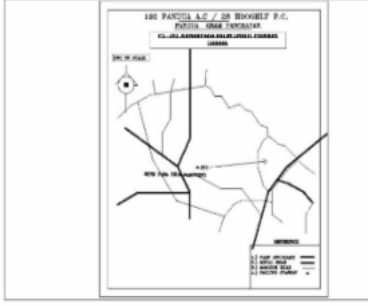

Nazri Naksha