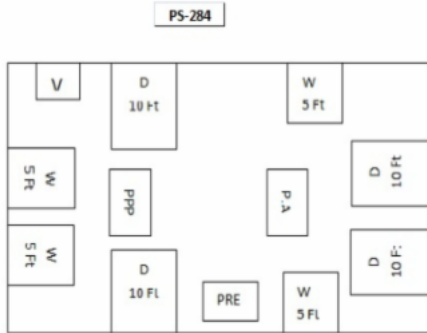

নির্বাচক নিবন্ধন আধিকারিকের স্বাক্ষর

Nazri Naksha

Google Map View

Polling Station Building Front View

Polling Station Front View

Cad View

Key MAP View

বিধানসভা নির্বাচনক্ষেত্রের নং, নাম : 192-পাণ্ডুয়া  
ভাগ নং, নাম : 1-দিঘীর উত্তরপাড় (আংশিক)