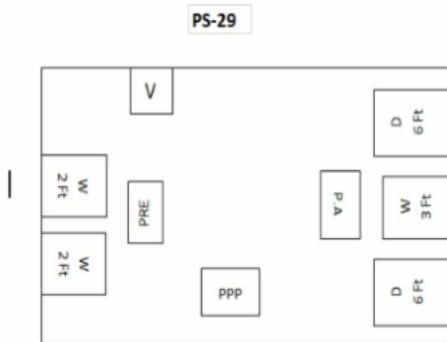

নির্বাচক নিবন্ধন আধিকারিকের স্বাক্ষর

Nazri Naksha

Google Map View

Polling Station Building Front View

Polling Station Front View

Cad View

Key MAP View

1 নাম : আয়েশা বিবি স্বামীর নাম: সেখ আনসার বাড়ির নং : n0002 বয়স : 65 লিঙ্গ : মহিলা	RVU2909422	ফটো উপলব্ধ	2 নাম : সেখ তন্ময় পিতার নাম: সেখ ইসমাইল বাড়ির নং : n0235 বয়স : 30 লিঙ্গ : পুরুষ	RVU1846252	ফটো উপলব্ধ	3 নাম : আনসিয়া খাতুন (বেগম) স্বামীর নাম: সেখ জসমির আলি বাড়ির নং : n0220 বয়স : 44 লিঙ্গ : মহিলা	GFY2265197	ফটো উপলব্ধ
4 নাম : দীপন রায় পিতার নাম: সুধীর রায় বাড়ির নং : n0210 বয়স : 35 লিঙ্গ : পুরুষ	RVU1846153	ফটো উপলব্ধ	5 নাম : মাস্তা রায় পিতার নাম: সুধীর রায় বাড়ির নং : n0210 বয়স : 40 লিঙ্গ : পুরুষ	DRW2598746	ফটো উপলব্ধ	6 নাম : মোসাম্মাত ফরিদা বিবি স্বামীর নাম: গরিয়েল মন্ডল বাড়ির নং : n0192 বয়স : 52 লিঙ্গ : মহিলা	WB/27/191/570209	ফটো উপলব্ধ
7 নাম : গরিয়েল মন্ডল পিতার নাম: কাসেম সেখ বাড়ির নং : n0191 বয়স : 58 লিঙ্গ : পুরুষ	WB/27/191/570060	ফটো উপলব্ধ	8 নাম : দুর্গা কুমার স্বামীর নাম: পিযুষ কান্তি কুমার বাড়ির নং : n0049 বয়স : 66 লিঙ্গ : মহিলা	RVU1270032	ফটো উপলব্ধ	9 নাম : মঞ্জুলা গোস্বামী স্বামীর নাম: অমলেন্দু কিরন বাড়ির নং : n0045 বয়স : 46 লিঙ্গ : মহিলা	DRW2598589	ফটো উপলব্ধ
10 নাম : অঙ্কিতা গোস্বামী পিতার নাম: অমলেন্দু কিরন গোস্বামী বাড়ির নং : n0044 বয়স : 33 লিঙ্গ : মহিলা	RVU1724640	ফটো উপলব্ধ	11 নাম : অমলেন্দু কিরন গোস্বামী পিতার নাম: যামিনি রঞ্জন বাড়ির নং : n0044 বয়স : 57 লিঙ্গ : পুরুষ	DRW2598571	ফটো উপলব্ধ	12 নাম : আরতি গোস্বামী স্বামীর নাম: যামিনি রঞ্জন বাড়ির নং : n0043 বয়স : 88 লিঙ্গ : মহিলা	DRW2598563	ফটো উপলব্ধ
13 নাম : চাঁদ সুলতানা পিতার নাম: নেফল সেখ বাড়ির নং : n0028 বয়স : 31 লিঙ্গ : মহিলা	RVU1845106	ফটো উপলব্ধ	14 নাম : গীতা বেগম স্বামীর নাম: নেফল সেখ বাড়ির নং : n0028 বয়স : 53 লিঙ্গ : মহিলা	WB/40/189/060631	ফটো উপলব্ধ	15 নাম : প্রদীপ রায় পিতার নাম: রাম রায় বাড়ির নং : n0025 বয়স : 29 লিঙ্গ : পুরুষ	RVU1981265	ফটো উপলব্ধ
16 নাম : জয়ন্তী রায় স্বামীর নাম: রাম রায় বাড়ির নং : n0025 বয়স : 52 লিঙ্গ : মহিলা	DRW2597367	ফটো উপলব্ধ	17 নাম : রাম রায় পিতার নাম: পেশো রায় বাড়ির নং : n0025 বয়স : 54 লিঙ্গ : পুরুষ	DRW2597375	ফটো উপলব্ধ	18 নাম : পার্থ বাগ পিতার নাম: প্রসাদ বাগ বাড়ির নং : n0023 বয়স : 39 লিঙ্গ : পুরুষ	DRW2597342	ফটো উপলব্ধ
19 নাম : সেখ সামির উদ্দিন পিতার নাম: সেখ আনসার বাড়ির নং : n0002 বয়স : 31 লিঙ্গ : পুরুষ	RVU1845239	ফটো উপলব্ধ	20 নাম : সুশান্ত মোহন্ত পিতার নাম: অলন্দ গোপালা বাড়ির নং : n0041 বয়স : 59 লিঙ্গ : পুরুষ	DRW2598514	ফটো উপলব্ধ	21 নাম : শম্পা মোহন্ত স্বামীর নাম: সুশান্ত মোহন্ত বাড়ির নং : n0041 বয়স : 48 লিঙ্গ : মহিলা	RVU1338193	ফটো উপলব্ধ
Q 22 নাম : দোলন মোহন্ত পিতার নাম: সুশান্ত মোহন্ত বাড়ির নং : বয়স : 33 লিঙ্গ : মহিলা	RVU1600543	ফটো উপলব্ধ	Q 23 নাম : সুমন মোহন্ত পিতার নাম: সুশান্ত মোহন্ত বাড়ির নং : বয়স : 29 লিঙ্গ : পুরুষ	RVU1981356	ফটো উপলব্ধ	24 নাম : হেনা রায় স্বামীর নাম: সুদেব রায় বাড়ির নং : এন0028 বয়স : 25 লিঙ্গ : মহিলা	RVU2349322	ফটো উপলব্ধ
25 নাম : সেখ মফিজুর রহমান পিতার নাম: সেখ হাফিজুল রহমান বাড়ির নং : n0021 বয়স : 42 লিঙ্গ : পুরুষ	RVU1336825	ফটো উপলব্ধ	26 নাম : ফিরোজা বিবি স্বামীর নাম: সেখ মফিজুর রহমান বাড়ির নং : n0021 বয়স : 33 লিঙ্গ : মহিলা	RVU1724327	ফটো উপলব্ধ	27 নাম : সেখ আনসার আলি পিতার নাম: সেখ বারসেদ বাড়ির নং : n0002 বয়স : 72 লিঙ্গ : পুরুষ	RVU2677813	ফটো উপলব্ধ
28 নাম : সেখ হাফিজুল রহমান পিতার নাম: সেখ হাবিবুর রহমান বাড়ির নং : n0021 বয়স : 68 লিঙ্গ : পুরুষ	RVU2513240	ফটো উপলব্ধ	29 নাম : পারভিন সুলতানা বেগম স্বামীর নাম: সেখ মনসুর আলি বাড়ির নং : n0244 বয়স : 44 লিঙ্গ : মহিলা	RVU0122325	ফটো উপলব্ধ	30 নাম : মিলন রায় পিতার নাম: নিতাই রায় বাড়ির নং : n0255 বয়স : 38 লিঙ্গ : পুরুষ	DRW2597383	ফটো উপলব্ধ