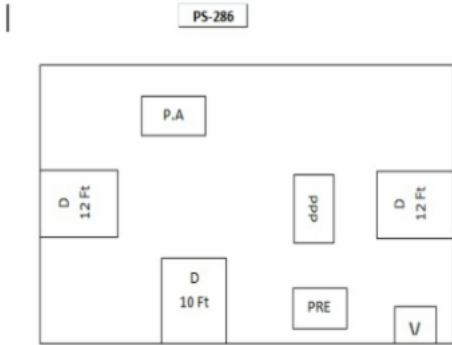

নির্বাচক নিবন্ধন আধিকারিকের স্বাক্ষর

Nazri Naksha

Google Map View

Polling Station Building Front View

Polling Station Front View

Cad View

Key MAP View

1 নাম : আনসার সেখ পিতার নাম: ইসলাম বাড়ির নং : n0155 বয়স : 71 লিঙ্গ : পুরুষ	DRW2205946 ফটো উপলব্ধ	2 নাম : আসলেমা বিবি স্বামীর নাম: আনসার বাড়ির নং : n0155 বয়স : 67 লিঙ্গ : মহিলা	WB/40/189/288008 ফটো উপলব্ধ	3 নাম : সেখ আমিরুল ইসলাম পিতার নাম: সেখ আনসার বাড়ির নং : n0155 বয়স : 42 লিঙ্গ : পুরুষ	RVU1261569 ফটো উপলব্ধ
4 নাম : আনোয়ারী বান স্বামীর নাম: মহঃ কলিমুদ্দীন বাড়ির নং : n0173 বয়স : 50 লিঙ্গ : মহিলা	WB/40/189/621299 ফটো উপলব্ধ	5 নাম : আমেনা বিবি স্বামীর নাম: সেলিম বাড়ির নং : n0105 বয়স : 85 লিঙ্গ : মহিলা	WB/40/189/657144 ফটো উপলব্ধ	6 নাম : সিয়াম সেখ পিতার নাম: সেখ সেলিম বাড়ির নং : n0105 বয়স : 61 লিঙ্গ : পুরুষ	WB/40/189/657514 ফটো উপলব্ধ
7 নাম : খয়েরুন বিবি স্বামীর নাম: সিয়াম বাড়ির নং : n0105 বয়স : 56 লিঙ্গ : মহিলা	WB/40/189/657141 ফটো উপলব্ধ	8 নাম : বদরে আলম পিতার নাম: সেখ সেলিম বাড়ির নং : n0105 বয়স : 50 লিঙ্গ : পুরুষ	DRW2205987 ফটো উপলব্ধ	9 নাম : সেখ নূর আলম পিতার নাম: সেখ সেলিম বাড়ির নং : n0105 বয়স : 43 লিঙ্গ : পুরুষ	DRW2439560 ফটো উপলব্ধ
10 নাম : হাবিবা খাতুন পিতার নাম: সেখ সিয়াম বাড়ির নং : n0105 বয়স : 30 লিঙ্গ : মহিলা	RVU1954551 ফটো উপলব্ধ	11 নাম : সের মহম্মদ পিতার নাম: উম্মেদ আলী বাড়ির নং : n0103 বয়স : 85 লিঙ্গ : পুরুষ	DRW1626654 ফটো উপলব্ধ	12 নাম : মোজাম আলি সরকার পিতার নাম: আব্দুল সরকার বাড়ির নং : n0103 বয়স : 46 লিঙ্গ : পুরুষ	RVU1481480 ফটো উপলব্ধ
13 নাম : জাইতুন বিবি স্বামীর নাম: হাবিবুল্লা বাড়ির নং : n0114 বয়স : 76 লিঙ্গ : মহিলা	WB/40/189/657139 ফটো উপলব্ধ	14 নাম : সেখ রফিক পিতার নাম: সেখ আব্দুল খলিল বাড়ির নং : এন0193 বয়স : 38 লিঙ্গ : পুরুষ	DRW2590412 ফটো উপলব্ধ	15 নাম : সালেখ সেখ পিতার নাম: হাফিজ উদ্দিন সেখ বাড়ির নং : n0211 বয়স : 71 লিঙ্গ : পুরুষ	DRW2587335 ফটো উপলব্ধ
16 নাম : আব্দুল আজাদ পিতার নাম: সালেখ সেখ বাড়ির নং : n0211 বয়স : 36 লিঙ্গ : পুরুষ	RVU1694710 ফটো উপলব্ধ	17 নাম : আয়েশা বিবি স্বামীর নাম: মুইঃ রফিক বাড়ির নং : n0218 বয়স : 44 লিঙ্গ : মহিলা	RVU1261924 ফটো উপলব্ধ	18 নাম : সেখ সামির স্বামীর নাম: আয়েশা বিবি বাড়ির নং : এন0218 বয়স : 20 লিঙ্গ : পুরুষ	RVU2881050 ফটো উপলব্ধ
19 নাম : মহম্মদ আমিন পিতার নাম: মুইঃ রফিক বাড়ির নং : n0241 বয়স : 64 লিঙ্গ : পুরুষ	RVU1580901 ফটো উপলব্ধ	20 নাম : মদিনা বিবি স্বামীর নাম: মুইঃ আমিন বাড়ির নং : n0241 বয়স : 58 লিঙ্গ : মহিলা	RVU1694736 ফটো উপলব্ধ	21 নাম : জেলোখা বিবি স্বামীর নাম: মুসাঈম সেখ বাড়ির নং : n0244 বয়স : 43 লিঙ্গ : মহিলা	RVU1694694 ফটো উপলব্ধ
22 নাম : হানিফ মহম্মদ পিতার নাম: মুইঃ ফজরুল বাড়ির নং : n0246 বয়স : 56 লিঙ্গ : পুরুষ	RVU1694850 ফটো উপলব্ধ	23 নাম : সেখ রফিক পিতার নাম: সেখ হানিফ বাড়ির নং : n0246 বয়স : 41 লিঙ্গ : পুরুষ	RVU2046597 ফটো উপলব্ধ	24 নাম : আয়েসা বিবি স্বামীর নাম: হানিফ মহম্মদ বাড়ির নং : n0247 বয়স : 60 লিঙ্গ : মহিলা	RVU1694868 ফটো উপলব্ধ
25 নাম : সাদ্দাম হোসেন পিতার নাম: সেখ রমজান আলি বাড়ির নং : n0249 বয়স : 34 লিঙ্গ : পুরুষ	RVU1469949 ফটো উপলব্ধ	26 নাম : সেখ রমজান আলি পিতার নাম: সেখ রহমত আলী বাড়ির নং : n0250 বয়স : 54 লিঙ্গ : পুরুষ	WB/40/189/612666 ফটো উপলব্ধ	27 নাম : মহঃ সুলতান সেখ পিতার নাম: সেখ সাকিন বাড়ির নং : n0194 বয়স : 37 লিঙ্গ : পুরুষ	RVU1481472 ফটো উপলব্ধ
28 নাম : নাসিমা বিবি স্বামীর নাম: সেখ মহঃ সুলতান বাড়ির নং : n0194 বয়স : 36 লিঙ্গ : মহিলা	RVU1580737 ফটো উপলব্ধ	29 নাম : মহঃ সিরাজ পিতার নাম: জসীমউদ্দিন বাড়ির নং : n0206 বয়স : 33 লিঙ্গ : পুরুষ	RVU1694637 ফটো উপলব্ধ	30 নাম : সফিয়া বেগম স্বামীর নাম: সালেখ সেখ বাড়ির নং : n0210 বয়স : 63 লিঙ্গ : মহিলা	DRW2587343 ফটো উপলব্ধ