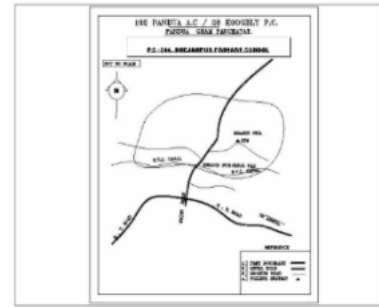

নির্বাচক নিবন্ধন আধিকারিকের স্বাক্ষর

Nazri Naksha

Google Map View

Polling Station Building Front View

Polling Station Front View

Cad View

Key MAP View

1 নাম : আনসার সেখ পিতার নাম: ইসলাম বাড়ির নং : n0155 বয়স : 71 লিঙ্গ : পুরুষ	DRW2205946 ফটো উপলব্ধ	2 নাম : আসলেমা বিবি স্বামীর নাম: আনসার বাড়ির নং : n0155 বয়স : 67 লিঙ্গ : মহিলা	WB/40/189/288008 ফটো উপলব্ধ	3 নাম : সেখ আমিরুল ইসলাম পিতার নাম: সেখ আনসার বাড়ির নং : n0155 বয়স : 42 লিঙ্গ : পুরুষ	RVU1261569 ফটো উপলব্ধ
4 নাম : আনোয়ারী বান স্বামীর নাম: মহঃ কলিমুদ্দীন বাড়ির নং : n0173 বয়স : 50 লিঙ্গ : মহিলা	WB/40/189/621299 ফটো উপলব্ধ	5 নাম : আমেনা বিবি স্বামীর নাম: সেলিম বাড়ির নং : n0105 বয়স : 85 লিঙ্গ : মহিলা	WB/40/189/657144 ফটো উপলব্ধ	6 নাম : সিয়াম সেখ পিতার নাম: সেখ সেলিম বাড়ির নং : n0105 বয়স : 61 লিঙ্গ : পুরুষ	WB/40/189/657514 ফটো উপলব্ধ
7 নাম : খয়েরুন বিবি স্বামীর নাম: সিয়াম বাড়ির নং : n0105 বয়স : 56 লিঙ্গ : মহিলা	WB/40/189/657141 ফটো উপলব্ধ	8 নাম : বদরে আলম পিতার নাম: সেখ সেলিম বাড়ির নং : n0105 বয়স : 50 লিঙ্গ : পুরুষ	DRW2205987 ফটো উপলব্ধ	9 নাম : সেখ নূর আলম পিতার নাম: সেখ সেলিম বাড়ির নং : n0105 বয়স : 43 লিঙ্গ : পুরুষ	DRW2439560 ফটো উপলব্ধ
10 নাম : হাবিবা খাতুন পিতার নাম: সেখ সিয়াম বাড়ির নং : n0105 বয়স : 30 লিঙ্গ : মহিলা	RVU1954551 ফটো উপলব্ধ	11 নাম : সের মহম্মদ পিতার নাম: উম্মেদ আলী বাড়ির নং : n0103 বয়স : 85 লিঙ্গ : পুরুষ	DRW1626654 ফটো উপলব্ধ	12 নাম : মোজাম আলি সরকার পিতার নাম: আব্দুল সরকার বাড়ির নং : n0103 বয়স : 46 লিঙ্গ : পুরুষ	RVU1481480 ফটো উপলব্ধ
13 নাম : জাইতুন বিবি স্বামীর নাম: হাবিবুল্লা বাড়ির নং : n0114 বয়স : 76 লিঙ্গ : মহিলা	WB/40/189/657139 ফটো উপলব্ধ	14 নাম : সেখ রফিক পিতার নাম: সেখ আব্দুল খলিল বাড়ির নং : এন0193 বয়স : 38 লিঙ্গ : পুরুষ	DRW2590412 ফটো উপলব্ধ	15 নাম : সালেখ সেখ পিতার নাম: হাফিজ উদ্দিন সেখ বাড়ির নং : n0211 বয়স : 71 লিঙ্গ : পুরুষ	DRW2587335 ফটো উপলব্ধ
16 নাম : আব্দুল আজাদ পিতার নাম: সালেখ সেখ বাড়ির নং : n0211 বয়স : 36 লিঙ্গ : পুরুষ	RVU1694710 ফটো উপলব্ধ	17 নাম : আয়েশা বিবি স্বামীর নাম: মুইঃ রফিক বাড়ির নং : n0218 বয়স : 44 লিঙ্গ : মহিলা	RVU1261924 ফটো উপলব্ধ	18 নাম : সেখ সামির স্বামীর নাম: আয়েশা বিবি বাড়ির নং : এন0218 বয়স : 20 লিঙ্গ : পুরুষ	RVU2881050 ফটো উপলব্ধ
19 নাম : মহম্মদ আমিন পিতার নাম: মুইঃ রফিক বাড়ির নং : n0241 বয়স : 64 লিঙ্গ : পুরুষ	RVU1580901 ফটো উপলব্ধ	20 নাম : মদিনা বিবি স্বামীর নাম: মুইঃ আমিন বাড়ির নং : n0241 বয়স : 58 লিঙ্গ : মহিলা	RVU1694736 ফটো উপলব্ধ	21 নাম : জেলোখা বিবি স্বামীর নাম: মুসাঈম সেখ বাড়ির নং : n0244 বয়স : 43 লিঙ্গ : মহিলা	RVU1694694 ফটো উপলব্ধ
22 নাম : হানিফ মহম্মদ পিতার নাম: মুইঃ ফজরুল বাড়ির নং : n0246 বয়স : 56 লিঙ্গ : পুরুষ	RVU1694850 ফটো উপলব্ধ	23 নাম : সেখ রফিক পিতার নাম: সেখ হানিফ বাড়ির নং : n0246 বয়স : 41 লিঙ্গ : পুরুষ	RVU2046597 ফটো উপলব্ধ	24 নাম : আয়েসা বিবি স্বামীর নাম: হানিফ মহম্মদ বাড়ির নং : n0247 বয়স : 60 লিঙ্গ : মহিলা	RVU1694868 ফটো উপলব্ধ
25 নাম : সাদ্দাম হোসেন পিতার নাম: সেখ রমজান আলি বাড়ির নং : n0249 বয়স : 34 লিঙ্গ : পুরুষ	RVU1469949 ফটো উপলব্ধ	26 নাম : সেখ রমজান আলি পিতার নাম: সেখ রহমত আলী বাড়ির নং : n0250 বয়স : 54 লিঙ্গ : পুরুষ	WB/40/189/612666 ফটো উপলব্ধ	27 নাম : মহঃ সুলতান সেখ পিতার নাম: সেখ সাকিন বাড়ির নং : n0194 বয়স : 37 লিঙ্গ : পুরুষ	RVU1481472 ফটো উপলব্ধ
28 নাম : নাসিমা বিবি স্বামীর নাম: সেখ মহঃ সুলতান বাড়ির নং : n0194 বয়স : 36 লিঙ্গ : মহিলা	RVU1580737 ফটো উপলব্ধ	29 নাম : মহঃ সিরাজ পিতার নাম: জসীমউদ্দিন বাড়ির নং : n0206 বয়স : 33 লিঙ্গ : পুরুষ	RVU1694637 ফটো উপলব্ধ	30 নাম : সফিয়া বেগম স্বামীর নাম: সালেখ সেখ বাড়ির নং : n0210 বয়স : 63 লিঙ্গ : মহিলা	DRW2587343 ফটো উপলব্ধ