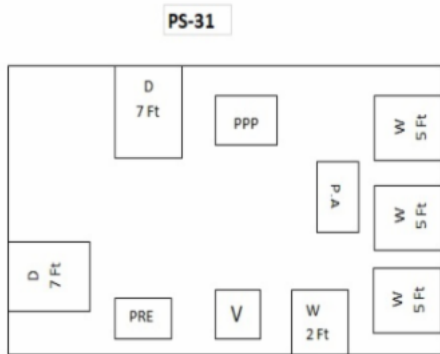

নির্বাচক নিবন্ধন আধিকারিকের স্বাক্ষর

Nazri Naksha

Google Map View

Polling Station Building Front View

Polling Station Front View

Cad View

Key MAP View

1 নাম : জহুরা বিবি স্বামীর নাম: আল্লারাখা বাড়ির নং : n0022 বয়স : 73 লিঙ্গ : মহিলা	WB/40/189/066130	2 নাম : কাজল খাতুন পিতার নাম: সেখ লোকমান বাড়ির নং : n0024 বয়স : 31 লিঙ্গ : মহিলা	DRW2253102	3 নাম : সেখ সাহ আলম পিতার নাম: সেখ তানজিল বাড়ির নং : n0024 বয়স : 35 লিঙ্গ : পুরুষ	RVU1846955
4 নাম : সেখ তানজিল পিতার নাম: সেখ লোকমান বাড়ির নং : n0024 বয়স : 70 লিঙ্গ : পুরুষ	DRW2253862	5 নাম : সেখ সামির পিতার নাম: সেখ মোজাম বাড়ির নং : n0022 বয়স : 36 লিঙ্গ : পুরুষ	RVU1725787	6 নাম : সেখ রাজু পিতার নাম: সেখ মোজাম বাড়ির নং : n0022 বয়স : 48 লিঙ্গ : পুরুষ	WB/40/189/066937
7 নাম : ফেরদৌসী সুলতানা স্বামীর নাম: মহঃ ওবাইদুর রহমান বাড়ির নং : n0239 বয়স : 53 লিঙ্গ : মহিলা	WB/40/189/120343	8 নাম : সেখ মোস্তাফা পিতার নাম: সেখ জমিল বাড়ির নং : n0032 বয়স : 30 লিঙ্গ : পুরুষ	RVU1846856	9 নাম : সেখ সাবীর পিতার নাম: সেখ কোরবান বাড়ির নং : n0032 বয়স : 35 লিঙ্গ : পুরুষ	RVU1601913
10 নাম : শরিফা বিবি স্বামীর নাম: সেখ নান্টু বাড়ির নং : n0032 বয়স : 39 লিঙ্গ : মহিলা	DRW2683605	11 নাম : রেহেনা বিবি স্বামীর নাম: বাবু সেখ বাড়ির নং : n0032 বয়স : 35 লিঙ্গ : মহিলা	RVU1601921	12 নাম : সেখ বাবু পিতার নাম: সেখ কোরবান বাড়ির নং : n0032 বয়স : 41 লিঙ্গ : পুরুষ	DRW2451391
13 নাম : জিন্নাতারা খাতুন স্বামীর নাম: সেখ চাঁদু বাড়ির নং : n0032 বয়স : 43 লিঙ্গ : মহিলা	DRW2683597	14 নাম : তনুজা খাতুন স্বামীর নাম: জমিল সেখ বাড়ির নং : n0032 বয়স : 48 লিঙ্গ : মহিলা	DRW2451276	15 নাম : জমিল সেখ পিতার নাম: মোজাম্মেল সেখ বাড়ির নং : n0032 বয়স : 54 লিঙ্গ : পুরুষ	DRW2451417
16 নাম : নান্টু সেখ পিতার নাম: কোরবান আলি সেখ বাড়ির নং : n0032 বয়স : 40 লিঙ্গ : পুরুষ	DRW2451425	17 নাম : চাঁদু সেখ পিতার নাম: কোরবান আলি সেখ বাড়ির নং : n0032 বয়স : 42 লিঙ্গ : পুরুষ	DRW2451409	18 নাম : আনোয়ারা বিবি স্বামীর নাম: কোরবান আলি সেখ বাড়ির নং : n0032 বয়স : 56 লিঙ্গ : মহিলা	WB/40/189/144307
19 নাম : জলি বিবি (খাতুন) স্বামীর নাম: সুরাজ সেখ বাড়ির নং : n0024 বয়স : 35 লিঙ্গ : মহিলা	RVU1846823	20 নাম : সুরাজ সেখ পিতার নাম: তানজুল সেখ বাড়ির নং : n0024 বয়স : 39 লিঙ্গ : পুরুষ	RVU1340058	21 নাম : সেখ মুরতাজ পিতার নাম: সেখ জামাল বাড়ির নং : n0032 বয়স : 28 লিঙ্গ : পুরুষ	RVU2067304
22 নাম : মহঃ ওয়াসিম রহমান পিতার নাম: মহঃ ওবাইদুর রহমান বাড়ির নং : n0135 বয়স : 30 লিঙ্গ : পুরুষ	RVU1981638	23 নাম : নার্গিস খাতুন স্বামীর নাম: সেখ জাকির হোসেন বাড়ির নং : n0135 বয়স : 44 লিঙ্গ : মহিলা	RVU1601947	24 নাম : রহিমা খাতুন স্বামীর নাম: সেখ ফিরোজ হোসেন বাড়ির নং : n0135 বয়স : 46 লিঙ্গ : মহিলা	DRW2523066
25 নাম : জাকিরহোসেন সেখ পিতার নাম: মোসারফ হোসেন সেখ বাড়ির নং : n0135 বয়স : 49 লিঙ্গ : পুরুষ	WB/40/189/066783	26 নাম : ফিরোজা বেগম স্বামীর নাম: মোসারফ হোসেন বাড়ির নং : n0135 বয়স : 71 লিঙ্গ : মহিলা	WB/40/189/066764	27 নাম : সেখ ফিরোজ হোসেন পিতার নাম: সেখ মোসারফ হোসেন বাড়ির নং : n0135 বয়স : 50 লিঙ্গ : পুরুষ	WB/40/189/066757
28 নাম : সেখ মোসারফ হোসেন পিতার নাম: রয়হানআলি সেখ বাড়ির নং : n0135 বয়স : 81 লিঙ্গ : পুরুষ	WB/40/189/066383	29 নাম : জাহাঙ্গির বাদশা পিতার নাম: সেখ রাজু বাড়ির নং : 0022 বয়স : 25 লিঙ্গ : পুরুষ	RVU2344364	30 নাম : সেখ রাজগীর পিতার নাম: সেখ রাজু বাড়ির নং : এন0700 বয়স : 20 লিঙ্গ : পুরুষ	RVU2866705