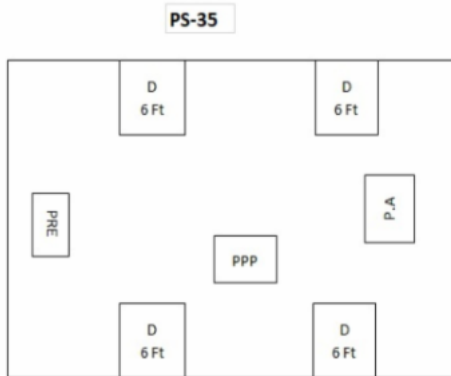

নির্বাচক নিবন্ধন আধিকারিকের স্বাক্ষর

Nazri Naksha

Google Map View

Polling Station Building Front View

Polling Station Front View

Cad View

Key MAP View

1 নাম : ফুলি রায় স্বামীর নাম: মধু মঙ্গল রায় বাড়ির নং : n0057 বয়স : 33 লিঙ্গ : মহিলা	RVU1848589 ফটো উপলব্ধ	2 নাম : মধু মঙ্গল রায় পিতার নাম: সুবোধ রায় বাড়ির নং : n0057 বয়স : 42 লিঙ্গ : পুরুষ	DRW2601599 ফটো উপলব্ধ	3 নাম : অজিত মন্ডল পিতার নাম: কৃষ্ণপদ মন্ডল বাড়ির নং : n0057 বয়স : 31 লিঙ্গ : পুরুষ	RVU1848027 ফটো উপলব্ধ
4 নাম : পলাশ মন্ডল পিতার নাম: কৃষ্ণপদ মন্ডল বাড়ির নং : n0057 বয়স : 42 লিঙ্গ : পুরুষ	DRW2257525 ফটো উপলব্ধ	5 নাম : শিখারানী মজুমদার স্বামীর নাম: নির্মল মজুমদার বাড়ির নং : n0111 বয়স : 56 লিঙ্গ : মহিলা	WB/40/189/075297 ফটো উপলব্ধ	6 নাম : নির্মল মজুমদার পিতার নাম: হরিচরন মজুমদার বাড়ির নং : n0111 বয়স : 64 লিঙ্গ : পুরুষ	RVU2753754 ফটো উপলব্ধ
7 নাম : বাসনা বারুই স্বামীর নাম: নিমাই বারুই বাড়ির নং : n0001 বয়স : 59 লিঙ্গ : মহিলা	WB/40/189/075341 ফটো উপলব্ধ	8 নাম : নরোত্তম বারুই পিতার নাম: নিমাই বারুই বাড়ির নং : n0001 বয়স : 40 লিঙ্গ : পুরুষ	DRW2600971 ফটো উপলব্ধ	9 নাম : অসীম বারুই পিতার নাম: নিমাই বারুই বাড়ির নং : n0001 বয়স : 38 লিঙ্গ : পুরুষ	RVU1342815 ফটো উপলব্ধ
10 নাম : লিপীকা সিং স্বামীর নাম: রাজা সিং বাড়ির নং : n0001 বয়স : 32 লিঙ্গ : মহিলা	RVU1602986 ফটো উপলব্ধ	11 নাম : কৃষ্ণা বারুই (হালদার) স্বামীর নাম: নরোত্তম বারুই বাড়ির নং : n0001 বয়স : 32 লিঙ্গ : মহিলা	RVU1848290 ফটো উপলব্ধ	12 নাম : সুরোজিত মন্ডল পিতার নাম: বরণ মন্ডল বাড়ির নং : N0123 বয়স : 24 লিঙ্গ : পুরুষ	RVU2473452 ফটো উপলব্ধ
13 নাম : সুধাময় মন্ডল পিতার নাম: মহানন্দ মন্ডল বাড়ির নং : n0123 বয়স : 48 লিঙ্গ : পুরুষ	DRW1730365 ফটো উপলব্ধ	14 নাম : সঞ্জু মন্ডল পিতার নাম: বরেন্দ্র মন্ডল বাড়ির নং : এন0123 বয়স : 23 লিঙ্গ : পুরুষ	RVU2677524 ফটো উপলব্ধ	15 নাম : শেফালী মণ্ডল স্বামীর নাম: মহানন্দ মণ্ডল বাড়ির নং : n0123 বয়স : 66 লিঙ্গ : মহিলা	WB/40/189/075234 ফটো উপলব্ধ
16 নাম : মনোজিত মণ্ডল পিতার নাম: মহানন্দ মণ্ডল বাড়ির নং : n0123 বয়স : 49 লিঙ্গ : পুরুষ	WB/40/189/075248 ফটো উপলব্ধ	17 নাম : বরেন্দ্র মন্ডল পিতার নাম: অজিত মন্ডল বাড়ির নং : n0123 বয়স : 47 লিঙ্গ : পুরুষ	DRW2258234 ফটো উপলব্ধ	18 নাম : বার্না মন্ডল স্বামীর নাম: বরেন্দ্র মন্ডল বাড়ির নং : n0123 বয়স : 45 লিঙ্গ : মহিলা	DRW2258242 ফটো উপলব্ধ
19 নাম : লিপিকা হালদার স্বামীর নাম: শ্রীবাস হালদার বাড়ির নং : n0123 বয়স : 38 লিঙ্গ : মহিলা	DRW2602043 ফটো উপলব্ধ	20 নাম : মহানন্দ মণ্ডল পিতার নাম: সত্যীশ মণ্ডল বাড়ির নং : n0123 বয়স : 72 লিঙ্গ : পুরুষ	WB/40/189/075223 ফটো উপলব্ধ	21 নাম : প্রকাশ টুডু পিতার নাম: রাবি টুডু বাড়ির নং : এন0500 বয়স : 39 লিঙ্গ : পুরুষ	GFY2531333 ফটো উপলব্ধ
22 নাম : শিবানী টুডু স্বামীর নাম: প্রকাশ টুডু বাড়ির নং : এন0500 বয়স : 38 লিঙ্গ : মহিলা	RPB1266154 ফটো উপলব্ধ	23 নাম : অর্চনা হালদার স্বামীর নাম: বসুদেব হালদার বাড়ির নং : এন0123 বয়স : 65 লিঙ্গ : মহিলা	RVU2742369 ফটো উপলব্ধ	24 নাম : বসুদেব হালদার পিতার নাম: কালীপদ হালদার বাড়ির নং : এন0123 বয়স : 74 লিঙ্গ : পুরুষ	RVU2742187 ফটো উপলব্ধ
25 নাম : ঝন্টু সর্দার পিতার নাম: বিজয় সর্দার বাড়ির নং : n0526 বয়স : 38 লিঙ্গ : পুরুষ	DRW2601755 ফটো উপলব্ধ	26 নাম : কোয়েল সর্দার পিতার নাম: অনিল সর্দার বাড়ির নং : এন0526 বয়স : 20 লিঙ্গ : মহিলা	RVU2885663 ফটো উপলব্ধ	Q 27 নাম : পীর সর্দার পিতার নাম: দুর্গা সর্দার বাড়ির নং : বয়স : 41 লিঙ্গ : পুরুষ	DRW2601631 ফটো উপলব্ধ
28 নাম : কবিতা সর্দার স্বামীর নাম: পিরু সর্দার বাড়ির নং : n0151 বয়স : 37 লিঙ্গ : মহিলা	RVU1512342 ফটো উপলব্ধ	29 নাম : প্রশান্ত রায় পিতার নাম: তুলা পডো রায় বাড়ির নং : এন0500 বয়স : 55 লিঙ্গ : পুরুষ	CPD3232733 ফটো উপলব্ধ	30 নাম : সুসিতা ঘোষ পিতার নাম: আশীষ ঘোষ বাড়ির নং : n0500 বয়স : 26 লিঙ্গ : মহিলা	RVU2289296 ফটো উপলব্ধ