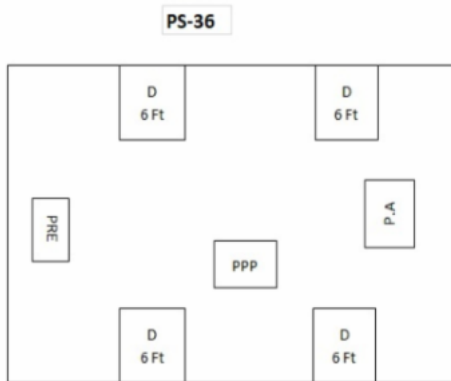

নির্বাচক নিবন্ধন আধিকারিকের স্বাক্ষর

Nazri Naksha

Google Map View

Polling Station Building Front View

Polling Station Front View

Cad View

Key MAP View

1 নাম : অনিমা বিশ্বাস স্বামীর নাম: অজিত বিশ্বাস বাড়ির নং : n0298 বয়স : 47 লিঙ্গ : মহিলা	DRW2601680 ফটো উপলব্ধ	2 নাম : তরুন কোলে পিতার নাম: গনেশ চন্দ্র কোলে বাড়ির নং : n0303 বয়স : 61 লিঙ্গ : পুরুষ	DRW2602134 ফটো উপলব্ধ	3 নাম : মিতালী কোলে স্বামীর নাম: তরুন কোলে বাড়ির নং : n0304 বয়স : 54 লিঙ্গ : মহিলা	DRW2602142 ফটো উপলব্ধ
4 নাম : শঙ্কর মল্লিক পিতার নাম: সুভাষ মল্লিক বাড়ির নং : n0323 বয়স : 49 লিঙ্গ : পুরুষ	DRW1731009 ফটো উপলব্ধ	5 নাম : আশা ফেরদা স্বামীর নাম: বাদর ফেরদা বাড়ির নং : n0322 বয়স : 68 লিঙ্গ : মহিলা	DRW0008284 ফটো উপলব্ধ	6 নাম : নির্মালা মান্ডি স্বামীর নাম: মঙ্গল মান্ডি বাড়ির নং : n0320 বয়স : 55 লিঙ্গ : মহিলা	DRW2601813 ফটো উপলব্ধ
7 নাম : রঞ্জিত মান্ডি পিতার নাম: মঙ্গল মান্ডি বাড়ির নং : n0319 বয়স : 37 লিঙ্গ : পুরুষ	RVU1343482 ফটো উপলব্ধ	8 নাম : মঙ্গল মান্ডি পিতার নাম: সাহেব মান্ডি বাড়ির নং : n0319 বয়স : 62 লিঙ্গ : পুরুষ	DRW2601805 ফটো উপলব্ধ	9 নাম : বীনা মন্ডল পিতার নাম: সুধাংশু কর বাড়ির নং : n0316 বয়স : 49 লিঙ্গ : মহিলা	DRW2602258 ফটো উপলব্ধ
10 নাম : মোনালিসা মন্ডল পিতার নাম: অমল মন্ডল বাড়ির নং : এন0316 বয়স : 23 লিঙ্গ : মহিলা	RVU2881340 ফটো উপলব্ধ	11 নাম : নবীন মন্ডল পিতার নাম: মোহন মন্ডল বাড়ির নং : n0172 বয়স : 32 লিঙ্গ : পুরুষ	RVU1727833 ফটো উপলব্ধ	Q 12 নাম : মোহন মন্ডল পিতার নাম: সনিচ্চর মন্ডল বাড়ির নং : বয়স : 63 লিঙ্গ : পুরুষ	DRW2602092 ফটো উপলব্ধ
13 নাম : সাকিনা বেগম স্বামীর নাম: আজিজুল হক বাড়ির নং : n0186 বয়স : 53 লিঙ্গ : মহিলা	DRW2524999 ফটো উপলব্ধ	14 নাম : তনুজা বেগম স্বামীর নাম: সেখ ইজাজুল হক বাড়ির নং : n0186 বয়স : 37 লিঙ্গ : মহিলা	RVU2169407 ফটো উপলব্ধ	15 নাম : সেখ ইজাজুল হক পিতার নাম: সেখ আজিজুল হক বাড়ির নং : n0186 বয়স : 37 লিঙ্গ : পুরুষ	DRW2602084 ফটো উপলব্ধ
16 নাম : সেখ আজিজুল হক পিতার নাম: সেখ ইসলাম হক বাড়ির নং : n0186 বয়স : 58 লিঙ্গ : পুরুষ	RVU1848647 ফটো উপলব্ধ	17 নাম : শারমিন খালেক পিতার নাম: সেখ আবদুল খালেক বাড়ির নং : n0184 বয়স : 40 লিঙ্গ : মহিলা	DRW2524908 ফটো উপলব্ধ	18 নাম : নাজিয়া সুলতানা স্বামীর নাম: সেখ জসীম উদ্দিন আহমেদ বাড়ির নং : n0183 বয়স : 42 লিঙ্গ : মহিলা	DRW2452597 ফটো উপলব্ধ
19 নাম : দীপা পাইক পিতার নাম: দীপঙ্কর পাইক বাড়ির নং : n0183 বয়স : 34 লিঙ্গ : মহিলা	RVU1602820 ফটো উপলব্ধ	20 নাম : সেখ ওয়াসিমউদ্দিন আহমেদ পিতার নাম: সেখ মনিরুদ্দিন আমেদ বাড়ির নং : n0183 বয়স : 38 লিঙ্গ : পুরুষ	DRW2452233 ফটো উপলব্ধ	21 নাম : শুভম বিশ্বাস পিতার নাম: সঞ্জয় বিশ্বাস বাড়ির নং : এন0210 বয়স : 27 লিঙ্গ : পুরুষ	RVU2870459 ফটো উপলব্ধ
22 নাম : সায়েন বিশ্বাস পিতার নাম: সঞ্জয় বিশ্বাস বাড়ির নং : এন0210 বয়স : 20 লিঙ্গ : পুরুষ	RVU2870475 ফটো উপলব্ধ	23 নাম : সেফালী কর স্বামীর নাম: সুধাংশু কর বাড়ির নং : n0309 বয়স : 67 লিঙ্গ : মহিলা	DRW2602233 ফটো উপলব্ধ	24 নাম : সুরেশ কর পিতার নাম: সুধাংশু কর বাড়ির নং : n0310 বয়স : 53 লিঙ্গ : পুরুষ	DRW2602241 ফটো উপলব্ধ
25 নাম : অর্ণনা কর স্বামীর নাম: সুরেশ কর বাড়ির নং : n0310 বয়স : 51 লিঙ্গ : মহিলা	RVU1343755 ফটো উপলব্ধ	26 নাম : মিতুকা কর স্বামীর নাম: সুরেশ কর বাড়ির নং : n0310 বয়স : 38 লিঙ্গ : মহিলা	RVU2069029 ফটো উপলব্ধ	27 নাম : তন্দ্রা কোলে পিতার নাম: তরুন কোলে বাড়ির নং : N0303 বয়স : 24 লিঙ্গ : মহিলা	RVU2534519 ফটো উপলব্ধ
28 নাম : তনিমা কোলে পিতার নাম: তরুন কোলে বাড়ির নং : এন0303 বয়স : 20 লিঙ্গ : মহিলা	RVU2855955 ফটো উপলব্ধ	29 নাম : হামিদা বেগম স্বামীর নাম: সেখ আব্দুল খালেক বাড়ির নং : N184 বয়স : 63 লিঙ্গ : মহিলা	DRW1732353 ফটো উপলব্ধ	30 নাম : সেখ ওয়াসিম খালেক পিতার নাম: সেখ আবদুল খালেক বাড়ির নং : N184 বয়স : 37 লিঙ্গ : পুরুষ	DRW2524965 ফটো উপলব্ধ