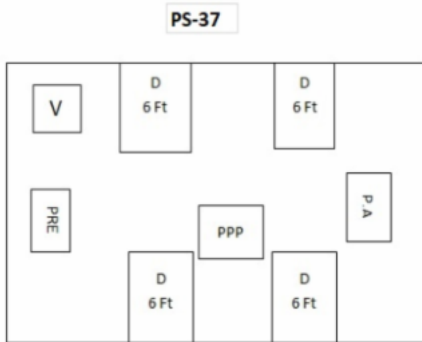

নির্বাচক নিবন্ধন আধিকারিকের স্বাক্ষর

Nazri Naksha

Google Map View

Polling Station Building Front View

Polling Station Front View

Cad View

Key MAP View

1 নাম : সেখ আফতাব আলি পিতার নাম: সেখ সামশের আলি বাড়ির নং : 102 বয়স : 22 লিঙ্গ : পুরুষ	RVU2768117 ফটো উপলব্ধ	2 নাম : রুমা ফেরপাল পিতার নাম: বিনয় ফেরপাল বাড়ির নং : নং066 বয়স : 24 লিঙ্গ : মহিলা	RVU2535342 ফটো উপলব্ধ	3 নাম : গৌরী ফেরপাল স্বামীর নাম: শ্যামল ফেরপাল বাড়ির নং : n0002 বয়স : 36 লিঙ্গ : মহিলা	RVU2069110 ফটো উপলব্ধ
4 নাম : সবিতা ফেরপাল স্বামীর নাম: রাজু ফেরপাল বাড়ির নং : n0002 বয়স : 36 লিঙ্গ : মহিলা	RVU2069128 ফটো উপলব্ধ	5 নাম : নমিতা ফেরপাল স্বামীর নাম: হরিপদ ফেরপাল বাড়ির নং : n0001 বয়স : 35 লিঙ্গ : মহিলা	RVU2069284 ফটো উপলব্ধ	6 নাম : অলোকা বেসরা স্বামীর নাম: সুনীল বেসরা বাড়ির নং : n0066 বয়স : 36 লিঙ্গ : মহিলা	SQT1137843 ফটো উপলব্ধ
7 নাম : রীনা ফেরপাল স্বামীর নাম: বিনয় ফেরপাল বাড়ির নং : n0066 বয়স : 44 লিঙ্গ : মহিলা	DRW2258275 ফটো উপলব্ধ	8 নাম : বিনয় ফেরপাল পিতার নাম: ভোলানাথ ফেরপাল বাড়ির নং : n0066 বয়স : 52 লিঙ্গ : পুরুষ	WB/40/189/081524 ফটো উপলব্ধ	9 নাম : শ্যামল ফেরপাল পিতার নাম: মদন ফেরপাল বাড়ির নং : n0002 বয়স : 36 লিঙ্গ : পুরুষ	RVU1728328 ফটো উপলব্ধ
10 নাম : রাজু ফেরপাল পিতার নাম: মদন ফেরপাল বাড়ির নং : n0002 বয়স : 51 লিঙ্গ : পুরুষ	WB/40/189/078243 ফটো উপলব্ধ	11 নাম : ভাদু ফেরপাল স্বামীর নাম: সুকুমার ফেরপাল বাড়ির নং : n0002 বয়স : 44 লিঙ্গ : মহিলা	RVU1728146 ফটো উপলব্ধ	12 নাম : সুকুমার ফেরপাল পিতার নাম: মদন ফেরপাল বাড়ির নং : n0002 বয়স : 54 লিঙ্গ : পুরুষ	WB/40/189/078238 ফটো উপলব্ধ
13 নাম : শশাহু ফেরপাল পিতার নাম: হীরা ফেরপাল বাড়ির নং : n0001 বয়স : 35 লিঙ্গ : পুরুষ	RVU1603232 ফটো উপলব্ধ	14 নাম : হরিপদ ফেরপাল পিতার নাম: হীরা ফেরপাল বাড়ির নং : n0001 বয়স : 37 লিঙ্গ : পুরুষ	DRW2684439 ফটো উপলব্ধ	15 নাম : ছন্দা খামারু স্বামীর নাম: দেবী প্রসাদ খামারু বাড়ির নং : n0001 বয়স : 42 লিঙ্গ : মহিলা	DRW2258267 ফটো উপলব্ধ
16 নাম : শেফালী ফেরপাল স্বামীর নাম: কাশী ফেরপাল বাড়ির নং : n0001 বয়স : 34 লিঙ্গ : মহিলা	RVU1982727 ফটো উপলব্ধ	17 নাম : কাশী ফেরপাল পিতার নাম: হীরা ফেরপাল বাড়ির নং : n0001 বয়স : 39 লিঙ্গ : পুরুষ	DRW2602431 ফটো উপলব্ধ	18 নাম : গীতা ফেরপাল স্বামীর নাম: হীরা ফেরপাল বাড়ির নং : n0001 বয়স : 67 লিঙ্গ : মহিলা	WB/40/189/078202 ফটো উপলব্ধ
19 নাম : বর্না কিস্কু পিতার নাম: মোহন কিস্কু বাড়ির নং : n0223 বয়স : 39 লিঙ্গ : মহিলা	RVU1749118 ফটো উপলব্ধ	20 নাম : দীপ খামারু পিতার নাম: নবকুমার খামারু বাড়ির নং : n0006 বয়স : 31 লিঙ্গ : পুরুষ	RVU1848795 ফটো উপলব্ধ	21 নাম : সন্দীপন খামারু পিতার নাম: গনেশ খামারু বাড়ির নং : এন0004 বয়স : 25 লিঙ্গ : পুরুষ	RVU2377554 ফটো উপলব্ধ
22 নাম : সুভদীপ খামারু পিতার নাম: স্বপন খামারু বাড়ির নং : নং114 বয়স : 24 লিঙ্গ : পুরুষ	RVU2535797 ফটো উপলব্ধ	23 নাম : টুকাই খামারু পিতার নাম: সুকুমার খামারু বাড়ির নং : এন0009 বয়স : 25 লিঙ্গ : পুরুষ	RVU2344109 ফটো উপলব্ধ	24 নাম : অতনু খামারু পিতার নাম: রবি খামারু বাড়ির নং : এন0005 বয়স : 26 লিঙ্গ : পুরুষ	RVU2345536 ফটো উপলব্ধ
25 নাম : শান্তনু খামারু পিতার নাম: রবি খামারু বাড়ির নং : 0005 বয়স : 25 লিঙ্গ : পুরুষ	RVU2351518 ফটো উপলব্ধ	26 নাম : শ্রিধা খামারু স্বামীর নাম: রাজা খামারু বাড়ির নং : এন0006 বয়স : 26 লিঙ্গ : মহিলা	RVU2359883 ফটো উপলব্ধ	27 নাম : দেবীপ্রসাদ খামারু পিতার নাম: নরেন্দ্র নাথ খামারু বাড়ির নং : n0010 বয়স : 66 লিঙ্গ : পুরুষ	RVU2562973 ফটো উপলব্ধ
28 নাম : সুপ্রিয়া খামারু স্বামীর নাম: তরলন কুমার খামারু বাড়ির নং : N0008 বয়স : 27 লিঙ্গ : মহিলা	SQT1901156 ফটো উপলব্ধ	29 নাম : রবীন্দ্রনাথ খামারু পিতার নাম: নরেন্দ্র নাথ খামারু বাড়ির নং : n0010 বয়স : 64 লিঙ্গ : পুরুষ	DRW0167155 ফটো উপলব্ধ	30 নাম : তুষার খামারু পিতার নাম: প্রশান্ত খামারু বাড়ির নং : n0211 বয়স : 26 লিঙ্গ : পুরুষ	RVU2289866 ফটো উপলব্ধ