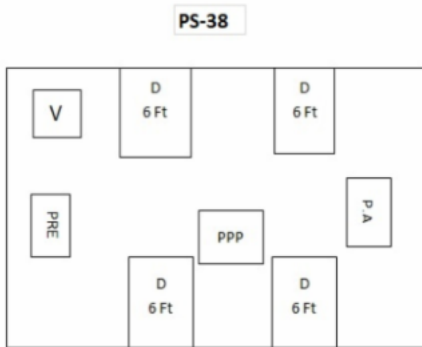

নির্বাচক নিবন্ধন আধিকারিকের স্বাক্ষর

Nazri Naksha

Google Map View

Polling Station Building Front View

Polling Station Front View

Cad View

Key MAP View

1 নাম : সেখ আসরাফ আলী পিতার নাম: সেখ ফরহাদ আলি বাড়ির নং : n0143 বয়স : 56 লিঙ্গ : পুরুষ	RVU1270818 ফটো উপলব্ধ	2 নাম : সেলিমা বিবি স্বামীর নাম: সেখ আসরাফ আলি বাড়ির নং : n0144 বয়স : 46 লিঙ্গ : মহিলা	RVU1343953 ফটো উপলব্ধ	3 নাম : সামসুন নাহার বেগম স্বামীর নাম: সেখ মাসুদুল ইসলাম বাড়ির নং : n0153 বয়স : 35 লিঙ্গ : মহিলা	RVU1422617 ফটো উপলব্ধ
4 নাম : রেজিনা খাতুন স্বামীর নাম: সেখ আমিরউদ্দিন বাড়ির নং : এন0057 বয়স : 29 লিঙ্গ : মহিলা	RVU2360659 ফটো উপলব্ধ	5 নাম : সেখ মোনসুর আলি পিতার নাম: সেখ ফারহাদ আলি বাড়ির নং : নং143 বয়স : 40 লিঙ্গ : পুরুষ	RVU2537314 ফটো উপলব্ধ	6 নাম : সাবেকুন নাহার স্বামীর নাম: সেখ মনসুর আলি বাড়ির নং : N0143 বয়স : 30 লিঙ্গ : মহিলা	RVU2536589 ফটো উপলব্ধ
7 নাম : মোসুমী বিবি স্বামীর নাম: মোহাম্মদ ইসলাম উদ্দিন বাড়ির নং : N0059 বয়স : 35 লিঙ্গ : মহিলা	RVU2536738 ফটো উপলব্ধ	8 নাম : সারমিনা খাতুন স্বামীর নাম: সেখ মহিন উদ্দিন বাড়ির নং : N0057 বয়স : 27 লিঙ্গ : মহিলা	RVU2536787 ফটো উপলব্ধ	9 নাম : নীলা ক্ষেত্র পাল স্বামীর নাম: জয়ন্ত ক্ষেত্র পাল বাড়ির নং : N0073 বয়স : 24 লিঙ্গ : মহিলা	RVU2536662 ফটো উপলব্ধ
10 নাম : সুদেব ক্ষেত্র পাল পিতার নাম: অরুণ ক্ষেত্র পাল বাড়ির নং : N0124 বয়স : 28 লিঙ্গ : পুরুষ	RVU2536886 ফটো উপলব্ধ	11 নাম : আনন্দ ক্ষেত্র পাল পিতার নাম: উদয় ক্ষেত্রপাল বাড়ির নং : N0104 বয়স : 27 লিঙ্গ : পুরুষ	RVU2536951 ফটো উপলব্ধ	12 নাম : বৈশাখী ক্ষেত্রপাল স্বামীর নাম: জয়ন্ত ক্ষেত্রপাল বাড়ির নং : এন0067 বয়স : 31 লিঙ্গ : মহিলা	RVU2360642 ফটো উপলব্ধ
13 নাম : সীমা ক্ষেত্রপাল স্বামীর নাম: বাপ্পা ক্ষেত্রপাল বাড়ির নং : এন0111 বয়স : 29 লিঙ্গ : মহিলা	RVU2351328 ফটো উপলব্ধ	14 নাম : টনু ক্ষেত্রপাল পিতার নাম: অসিত ক্ষেত্রপাল বাড়ির নং : এন0077 বয়স : 47 লিঙ্গ : পুরুষ	DRW1679869 ফটো উপলব্ধ	Q 15 নাম : ভৈরব ক্ষেত্রপাল পিতার নাম: সুফল ক্ষেত্রপাল বাড়ির নং : এন0070 বয়স : 22 লিঙ্গ : পুরুষ	RVU2751980 ফটো উপলব্ধ
16 নাম : পারুল ক্ষেত্রপাল পিতার নাম: সুশীল ক্ষেত্রপাল বাড়ির নং : N0080 বয়স : 27 লিঙ্গ : মহিলা	RVU2538007 ফটো উপলব্ধ	17 নাম : রবিন ক্ষেত্রপাল পিতার নাম: রঞ্জন ক্ষেত্রপাল বাড়ির নং : N0087 বয়স : 33 লিঙ্গ : পুরুষ	RVU2537900 ফটো উপলব্ধ	18 নাম : অনিমা কিস্কু পিতার নাম: বাবলু কিস্কু বাড়ির নং : n0181 বয়স : 29 লিঙ্গ : মহিলা	SQT1709617 ফটো উপলব্ধ
19 নাম : হালিমা খাতুন পিতার নাম: হাফিজুর রহমান বাড়ির নং : N0049 বয়স : 24 লিঙ্গ : মহিলা	RVU2536506 ফটো উপলব্ধ	20 নাম : সামিনা খাতুন স্বামীর নাম: সেখ সিদ্দিকুল রহমান বাড়ির নং : N0049 বয়স : 24 লিঙ্গ : মহিলা	RVU2537744 ফটো উপলব্ধ	21 নাম : পূর্ণিমা ঘোষ স্বামীর নাম: প্রনব ঘোষ বাড়ির নং : n0001 বয়স : 77 লিঙ্গ : মহিলা	WB/40/189/081725 ফটো উপলব্ধ
22 নাম : প্রলয় ঘোষ পিতার নাম: প্রনব ঘোষ বাড়ির নং : n0001 বয়স : 55 লিঙ্গ : পুরুষ	WB/40/189/081170 ফটো উপলব্ধ	23 নাম : সরস্বতী ঘোষ স্বামীর নাম: প্রলয় ঘোষ বাড়ির নং : n0001 বয়স : 44 লিঙ্গ : মহিলা	DRW2259109 ফটো উপলব্ধ	24 নাম : চায়না ঘোষ স্বামীর নাম: প্রশান্ত ঘোষ বাড়ির নং : n0001 বয়স : 69 লিঙ্গ : মহিলা	WB/40/189/081424 ফটো উপলব্ধ
25 নাম : প্রতীক ঘোষ পিতার নাম: প্রলয় ঘোষ বাড়ির নং : এন0001 বয়স : 25 লিঙ্গ : পুরুষ	RVU2366383 ফটো উপলব্ধ	26 নাম : পরমেশ্বর টুডু পিতার নাম: মর্সাব টুডু বাড়ির নং : n0047 বয়স : 51 লিঙ্গ : পুরুষ	WB/40/189/081260 ফটো উপলব্ধ	27 নাম : দুর্গা টুডু স্বামীর নাম: পূর্ণ টুডু বাড়ির নং : n0047 বয়স : 58 লিঙ্গ : মহিলা	WB/40/189/081404 ফটো উপলব্ধ
28 নাম : দিগল টুডু পিতার নাম: মিহি লাল বাড়ির নং : n0028 বয়স : 47 লিঙ্গ : পুরুষ	DRW2602845 ফটো উপলব্ধ	Q 29 নাম : বাসন্তি টুডু স্বামীর নাম: শুকলাল টুডু বাড়ির নং : বয়স : 44 লিঙ্গ : মহিলা	RVU1270859 ফটো উপলব্ধ	30 নাম : শুকলাল টুডু পিতার নাম: মিহিলাল টুডু বাড়ির নং : n0028 বয়স : 47 লিঙ্গ : পুরুষ	DRW1679919 ফটো উপলব্ধ