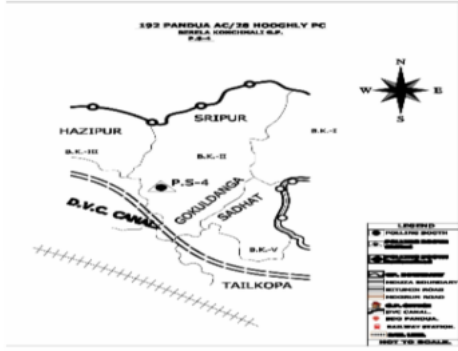

নির্বাচক নিবন্ধন আধিকারিকের স্বাক্ষর

Nazri Naksha

Google Map View

Polling Station Building Front View

Polling Station Front View

Cad View

Key MAP View

বিধানসভা নির্বাচনক্ষেত্রের নং, নাম : 192-পাণ্ডুয়া
ভাগ নং, নাম : 1-শ্রীপুর