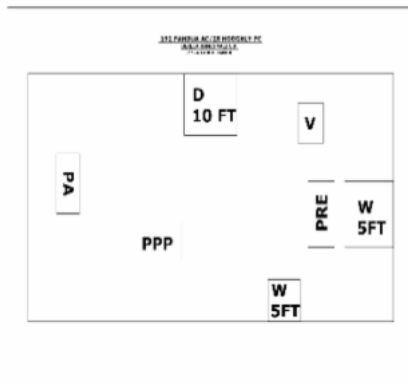

নির্বাচক নিবন্ধন আধিকারিকের স্বাক্ষর

Nazri Naksha

Google Map View

Polling Station Building Front View

Polling Station Front View

Cad View

Key MAP View

বিধানসভা নির্বাচনক্ষেত্রের নং, নাম : 192-পাণ্ডুয়া
ভাগ নং, নাম : 1-শ্রীপুর