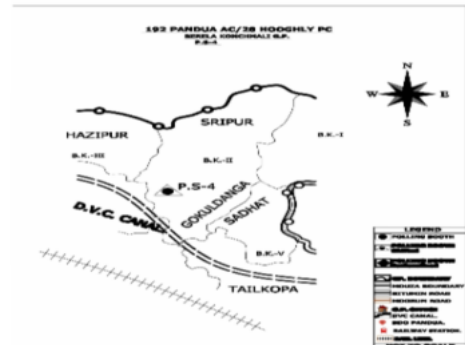

নির্বাচক নিবন্ধন আধিকারিকের স্বাক্ষর

Nazri Naksha

Google Map View

Polling Station Building Front View

Polling Station Front View

Cad View

Key MAP View

বিধানসভা নির্বাচনক্ষেত্রের নং, নাম : 192-পাণ্ডুয়া
ভাগ নং, নাম : 1-শ্রীপুর