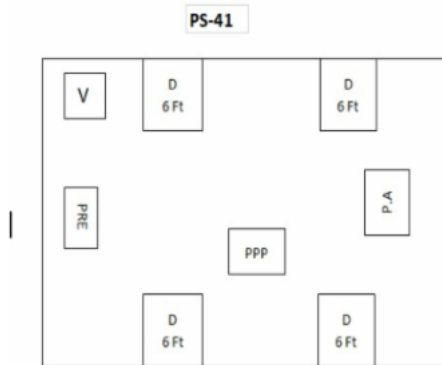

নির্বাচক নিবন্ধন আধিকারিকের স্বাক্ষর

Nazri Naksha

Google Map View

Polling Station Building Front View

Polling Station Front View

Cad View

Key MAP View

1 নাম : বর্না স্বামীর নাম: রঞ্জন বেসরা বাড়ির নং : এন0177 বয়স : 43 লিঙ্গ : মহিলা	DRW2306124 ফটো উপলব্ধ	2 নাম : নন্দিনী আগরওয়াল পিতার নাম: দিলীপ কুমার আগরওয়াল বাড়ির নং : n0155 বয়স : 28 লিঙ্গ : মহিলা	RVU2169670 ফটো উপলব্ধ	3 নাম : রাজেশ আগরওয়াল পিতার নাম: দিলীপ আগরওয়াল বাড়ির নং : এন0155 বয়স : 25 লিঙ্গ : পুরুষ	RVU2681997 ফটো উপলব্ধ
4 নাম : মমতা আগরওয়াল স্বামীর নাম: দিলীপ কুমার আগরওয়াল বাড়ির নং : n0153 বয়স : 54 লিঙ্গ : মহিলা	WB/19/133/411373 ফটো উপলব্ধ	5 নাম : দিলিপ কুমার আগরওয়াল পিতার নাম: রাধেশ্যাম আগরওয়াল বাড়ির নং : n0155 বয়স : 59 লিঙ্গ : পুরুষ	RVU1346238 ফটো উপলব্ধ	6 নাম : যুথিকা সরকার স্বামীর নাম: সুকুমার সরকার বাড়ির নং : পাট-41 বয়স : 42 লিঙ্গ : মহিলা	XCZ2569259 ফটো উপলব্ধ
7 নাম : মলয় কুন্ডু পিতার নাম: হীরলাল কুন্ডু বাড়ির নং : n0097 বয়স : 45 লিঙ্গ : পুরুষ	DRW2261246 ফটো উপলব্ধ	8 নাম : কাকলী কুণ্ডু স্বামীর নাম: মলয় কুণ্ডু বাড়ির নং : n0296 বয়স : 32 লিঙ্গ : মহিলা	IMW1568104 ফটো উপলব্ধ	9 নাম : সুমিত্রা করঞ্জাই স্বামীর নাম: মনোজ কুমার করঞ্জাই বাড়ির নং : n0001 বয়স : 56 লিঙ্গ : মহিলা	DRW2603371 ফটো উপলব্ধ
10 নাম : মনোজকুমার করঞ্জাই পিতার নাম: সরোজ কান্ত করঞ্জাই বাড়ির নং : n0001 বয়স : 77 লিঙ্গ : পুরুষ	WB/40/189/087677 ফটো উপলব্ধ	11 নাম : মল্লিকা কর্মকার স্বামীর নাম: গৌতম কর্মকার বাড়ির নং : n0054 বয়স : 46 লিঙ্গ : মহিলা	DRW1681485 ফটো উপলব্ধ	12 নাম : গৌতম কর্মকার পিতার নাম: বিজয় কর্মকার বাড়ির নং : n0054 বয়স : 47 লিঙ্গ : পুরুষ	WB/39/274/225855 ফটো উপলব্ধ
13 নাম : সুজয় কর্মকার পিতার নাম: সহদেব কর্মকার বাড়ির নং : n0023 বয়স : 32 লিঙ্গ : পুরুষ	RVU1850452 ফটো উপলব্ধ	14 নাম : মায়া কর্মকার স্বামীর নাম: সহদেব কর্মকার বাড়ির নং : n0023 বয়স : 60 লিঙ্গ : মহিলা	WB/40/189/087463 ফটো উপলব্ধ	15 নাম : অজয় কর্মকার পিতার নাম: জয়দেব কর্মকার বাড়ির নং : n0023 বয়স : 40 লিঙ্গ : পুরুষ	DRW2526309 ফটো উপলব্ধ
16 নাম : তরুবালা কর্মকার স্বামীর নাম: জয়দেব কর্মকার বাড়ির নং : n0023 বয়স : 61 লিঙ্গ : মহিলা	WB/40/189/087528 ফটো উপলব্ধ	17 নাম : সরস্বতী কর্মকার স্বামীর নাম: সুনু কর্মকার বাড়ির নং : n0054 বয়স : 46 লিঙ্গ : মহিলা	RVU2478089 ফটো উপলব্ধ	18 নাম : সঙ্কিতা কর্মকার ঘোষ স্বামীর নাম: বিজয় কর্মকার বাড়ির নং : এন0023 বয়স : 31 লিঙ্গ : মহিলা	RVU2748663 ফটো উপলব্ধ
19 নাম : মমতা ক্ষেত্রপাল মায়ের নাম: দাসী ক্ষেত্রপাল বাড়ির নং : এন0065 বয়স : 29 লিঙ্গ : মহিলা	RPB1931773 ফটো উপলব্ধ	20 নাম : কাজল ক্ষেত্রপাল স্বামীর নাম: সমর ক্ষেত্রপাল বাড়ির নং : এন0223 বয়স : 29 লিঙ্গ : মহিলা	RVU2353639 ফটো উপলব্ধ	21 নাম : আশীষ ক্ষেত্রপাল মায়ের নাম: সাগরী ক্ষেত্রপাল বাড়ির নং : এন0100 বয়স : 33 লিঙ্গ : পুরুষ	RVU2353621 ফটো উপলব্ধ
22 নাম : সুশীল ক্ষেত্রপাল মায়ের নাম: সাগরী ক্ষেত্রপাল বাড়ির নং : 0100 বয়স : 28 লিঙ্গ : পুরুষ	RVU2353936 ফটো উপলব্ধ	23 নাম : বুদ্ধদেব ক্ষেত্রপাল পিতার নাম: শ্যামাপদ ক্ষেত্রপাল বাড়ির নং : n0255 বয়স : 27 লিঙ্গ : মহিলা	RVU2186823 ফটো উপলব্ধ	24 নাম : পঙ্কজ হালদার পিতার নাম: প্রমদ হালদার বাড়ির নং : 192 বয়স : 45 লিঙ্গ : পুরুষ	THQ1905645 ফটো উপলব্ধ
25 নাম : পূজা ক্ষেত্রপাল স্বামীর নাম: শ্রীকান্ত ক্ষেত্রপাল বাড়ির নং : n0274 বয়স : 33 লিঙ্গ : মহিলা	RVU2260867 ফটো উপলব্ধ	26 নাম : প্রবীর সরকার পিতার নাম: প্রিয়ব্রত সরকার বাড়ির নং : এন0895 বয়স : 29 লিঙ্গ : পুরুষ	YYS1684026 ফটো উপলব্ধ	27 নাম : চম্পা ক্ষেত্রপাল স্বামীর নাম: পিন্টু ক্ষেত্রপাল বাড়ির নং : n0281 বয়স : 31 লিঙ্গ : মহিলা	RVU2260925 ফটো উপলব্ধ
28 নাম : সুমিত্রা ক্ষেত্রপাল স্বামীর নাম: মিন্টু ক্ষেত্রপাল বাড়ির নং : n0282 বয়স : 34 লিঙ্গ : মহিলা	RVU1720853 ফটো উপলব্ধ	29 নাম : শম্পা ক্ষেত্রপাল স্বামীর নাম: সন্তোষ ক্ষেত্রপাল বাড়ির নং : n0283 বয়স : 29 লিঙ্গ : মহিলা	RVU2260933 ফটো উপলব্ধ	30 নাম : সুরোজ ক্ষেত্রপাল পিতার নাম: যাদব ক্ষেত্রপাল বাড়ির নং : এন0107,পাট-41,সিরিয়াল-89 বয়স : 24 লিঙ্গ : পুরুষ	RVU2844785 ফটো উপলব্ধ