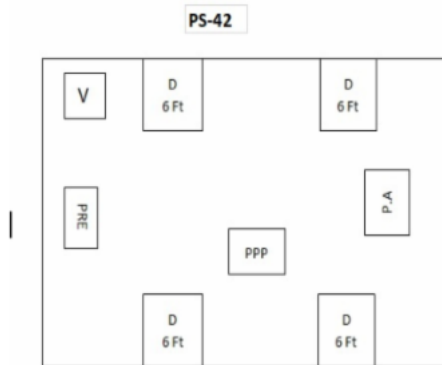

নির্বাচক নিবন্ধন আধিকারিকের স্বাক্ষর

Nazri Naksha

Google Map View

Polling Station Building Front View

Polling Station Front View

Cad View

Key MAP View

1 নাম : বিবি রহিমা স্বামীর নাম: সেখ সিরাজ বাড়ির নং : n0003 বয়স : 56 লিঙ্গ : মহিলা ফটো উপলব্ধ	WB/40/189/090126	2 নাম : সিরাজ সেখ পিতার নাম: সেখ আবুসিদ্দিক বাড়ির নং : n0003 বয়স : 63 লিঙ্গ : পুরুষ ফটো উপলব্ধ	WB/40/189/090133	3 নাম : সৌমেন হালদার পিতার নাম: শীতল হালদার বাড়ির নং : n0002 বয়স : 31 লিঙ্গ : পুরুষ ফটো উপলব্ধ	RVU1730498
4 নাম : মুসাম্মত হাবিবা বেগম স্বামীর নাম: আঃ মাল্লান বাড়ির নং : n0002 বয়স : 62 লিঙ্গ : মহিলা ফটো উপলব্ধ	WB/40/189/090239	5 নাম : মহঃ হাবিব পিতার নাম: আব্দুল মাল্লান বাড়ির নং : n0002 বয়স : 38 লিঙ্গ : পুরুষ ফটো উপলব্ধ	RVU0186544	6 নাম : আব্দুল মাল্লান পিতার নাম: সেখ রোমজান আলি বাড়ির নং : n0002 বয়স : 71 লিঙ্গ : পুরুষ ফটো উপলব্ধ	WB/40/189/090493
7 নাম : সেখ আজগর আলি পিতার নাম: সেখ ওহিদ বাড়ির নং : n0099 বয়স : 30 লিঙ্গ : পুরুষ ফটো উপলব্ধ	RVU1851179	8 নাম : সেখ আফসার আলি পিতার নাম: আহাদ আলী সেখ বাড়ির নং : n0099 বয়স : 34 লিঙ্গ : পুরুষ ফটো উপলব্ধ	RVU1605435	9 নাম : সেখ সাবিরউদ্দিন পিতার নাম: সেখ আকবর আলি বাড়ির নং : n0099 বয়স : 33 লিঙ্গ : পুরুষ ফটো উপলব্ধ	RVU1605450
10 নাম : ফরিদা বিবি স্বামীর নাম: সেখ আহাদ আলী বাড়ির নং : n0099 বয়স : 46 লিঙ্গ : মহিলা ফটো উপলব্ধ	RVU1851203	11 নাম : আহাদ আলি সেখ পিতার নাম: আকবরআলি সেখ বাড়ির নং : n0099 বয়স : 57 লিঙ্গ : পুরুষ ফটো উপলব্ধ	RVU0186379	12 নাম : সাকিলা বেগম স্বামীর নাম: হামিদ সেখ বাড়ির নং : n0099 বয়স : 56 লিঙ্গ : মহিলা ফটো উপলব্ধ	DRW2262129
13 নাম : হামিদ সেখ পিতার নাম: আকবরআলি সেখ বাড়ির নং : n0099 বয়স : 61 লিঙ্গ : পুরুষ ফটো উপলব্ধ	RVU0186361	14 নাম : রিজিয়া বিবি স্বামীর নাম: সেখ জহির বাড়ির নং : n0099 বয়স : 41 লিঙ্গ : মহিলা ফটো উপলব্ধ	RVU1271352	15 নাম : সেখ আলাউদ্দিন পিতার নাম: সেখ মেচের আলি বাড়ির নং : n0056 বয়স : 40 লিঙ্গ : পুরুষ ফটো উপলব্ধ	DRW2263499
16 নাম : হাসিবা খাতুন স্বামীর নাম: মুজিবর রহমান বাড়ির নং : n0056 বয়স : 42 লিঙ্গ : মহিলা ফটো উপলব্ধ	RVU1346873	17 নাম : মুজিবর রহমান পিতার নাম: আব্দুল সাত্তার বাড়ির নং : n0056 বয়স : 50 লিঙ্গ : পুরুষ ফটো উপলব্ধ	RVU0186569	18 নাম : সালেহাবিবি মুসাম্মত স্বামীর নাম: যেচের আলি সেখ বাড়ির নং : n0056 বয়স : 59 লিঙ্গ : মহিলা ফটো উপলব্ধ	WB/40/189/090130
19 নাম : হাসিবা বিবি স্বামীর নাম: সেখ রফিক বাড়ির নং : n0102 বয়স : 45 লিঙ্গ : মহিলা ফটো উপলব্ধ	RVU1851336	20 নাম : রহিমা বিবি স্বামীর নাম: সেখ রহমান বাড়ির নং : n0238 বয়স : 66 লিঙ্গ : মহিলা ফটো উপলব্ধ	RVU1851484	21 নাম : সেখ রহমত আলি পিতার নাম: সেখ সিরাজ বাড়ির নং : n0003 বয়স : 38 লিঙ্গ : পুরুষ ফটো উপলব্ধ	DRW2684793
22 নাম : সেখ জাহির পিতার নাম: আকবর আলি সেখ বাড়ির নং : n0099 বয়স : 41 লিঙ্গ : পুরুষ ফটো উপলব্ধ	DRW2526770	23 নাম : ফিরোজা বেগম স্বামীর নাম: আকবর আলি সেখ বাড়ির নং : n0099 বয়স : 81 লিঙ্গ : মহিলা ফটো উপলব্ধ	WB/40/189/090267	24 নাম : জিন্নাতারা খাতুন (বিবি) স্বামীর নাম: সেখ সাইফুদ্দিন বাড়ির নং : n0098 বয়স : 36 লিঙ্গ : মহিলা ফটো উপলব্ধ	RVU1346816
25 নাম : সাইফুদ্দিন সেখ পিতার নাম: আব্দুল হাসেম বাড়ির নং : n0098 বয়স : 43 লিঙ্গ : পুরুষ ফটো উপলব্ধ	RVU1271360	26 নাম : মোসতুরাবিবি মুসাম্মত স্বামীর নাম: হাসেম আলি বাড়ির নং : n0098 বয়স : 56 লিঙ্গ : মহিলা ফটো উপলব্ধ	WB/40/189/090110	27 নাম : সেখ আব্দুল হাসেম পিতার নাম: আবু সিদ্দিক বাড়ির নং : n0098 বয়স : 61 লিঙ্গ : পুরুষ ফটো উপলব্ধ	RVU2707693
28 নাম : রাজেকা বিবি মুসাম্মত স্বামীর নাম: ছাল্লাম সেখ বাড়ির নং : n0064 বয়স : 61 লিঙ্গ : মহিলা ফটো উপলব্ধ	WB/40/189/090095	29 নাম : সেখ ছাল্লাম পিতার নাম: সিদ্দিকআবু বাড়ির নং : n0064 বয়স : 66 লিঙ্গ : পুরুষ ফটো উপলব্ধ	RVU2707719	30 নাম : সেখ জাকির উদ্দিন পিতার নাম: সেখ যেচের আলি বাড়ির নং : n0056 বয়স : 39 লিঙ্গ : পুরুষ ফটো উপলব্ধ	DRW2526762