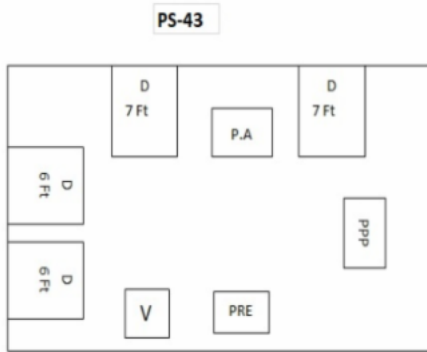

নির্বাচক নিবন্ধন আধিকারিকের স্বাক্ষর

Nazri Naksha

Google Map View

Polling Station Building Front View

Polling Station Front View

Cad View

Key MAP View

1 নাম : রমা (মিত্র) দাঁ স্বামীর নাম: সোমনাথ দাঁ বাড়ির নং : n0234 বয়স : 36 লিঙ্গ : মহিলা	RVU0205559	ফটো উপলব্ধ	2 নাম : রতন ওঝা পিতার নাম: রুবি ওঝা বাড়ির নং : জগন্নাথপুর বয়স : 32 লিঙ্গ : পুরুষ	RVU2713972	ফটো উপলব্ধ	3 নাম : টুকটুকি সরেন পিতার নাম: সুধী সরেন বাড়ির নং : এন0268 বয়স : 23 লিঙ্গ : মহিলা	RVU2734036	ফটো উপলব্ধ
4 নাম : বিশ্বজিৎ কুন্ডু পিতার নাম: তপন কুন্ডু বাড়ির নং : এন0001 বয়স : 33 লিঙ্গ : পুরুষ	RVU1606672	ফটো উপলব্ধ	5 নাম : সোমনাথ সরেন পিতার নাম: সুধী সরেন বাড়ির নং : এন0350 বয়স : 22 লিঙ্গ : পুরুষ	RVU2733921	ফটো উপলব্ধ	6 নাম : বিশ্বনাথ কর্মকার পিতার নাম: শম্ভুনাথ কর্মকার বাড়ির নং : n0257 বয়স : 52 লিঙ্গ : পুরুষ	TGJ2030500	ফটো উপলব্ধ
7 নাম : রীত কর্মকার পিতার নাম: বিশ্বনাথ কর্মকার বাড়ির নং : এন0299 বয়স : 21 লিঙ্গ : মহিলা	RVU2819423	ফটো উপলব্ধ	8 নাম : সুপর্ণা ক্ষেত্রপাল স্বামীর নাম: সোমনাথ ক্ষেত্রপাল বাড়ির নং : এন0013 বয়স : 29 লিঙ্গ : মহিলা	SQT1715028	ফটো উপলব্ধ	9 নাম : বাবুসোনা ক্ষেত্রপাল পিতার নাম: জীবন ক্ষেত্রপাল বাড়ির নং : N0020 বয়স : 24 লিঙ্গ : পুরুষ	RVU2545051	ফটো উপলব্ধ
10 নাম : সোমনাথ ক্ষেত্রপাল পিতার নাম: উত্তম ক্ষেত্রপাল বাড়ির নং : N0024 বয়স : 24 লিঙ্গ : পুরুষ	RVU2545358	ফটো উপলব্ধ	11 নাম : স্বপ্না ক্ষেত্রপাল স্বামীর নাম: ভবেন্দ্র ক্ষেত্রপাল বাড়ির নং : এন0521 বয়স : 38 লিঙ্গ : মহিলা	AQT1578228	ফটো উপলব্ধ	12 নাম : গুপ্ত হালদার পিতার নাম: প্রসেনজিৎ হালদার বাড়ির নং : এন0521 বয়স : 22 লিঙ্গ : পুরুষ	RVU2714434	ফটো উপলব্ধ
13 নাম : সুমন্ত হালদার পিতার নাম: তাপস কুমার হালদার বাড়ির নং : এন0521 বয়স : 22 লিঙ্গ : পুরুষ	RVU2714491	ফটো উপলব্ধ	14 নাম : শিলা ক্ষেত্রপাল স্বামীর নাম: অমর ক্ষেত্রপাল বাড়ির নং : এন0521 বয়স : 24 লিঙ্গ : মহিলা	RVU2714244	ফটো উপলব্ধ	15 নাম : পায়েল ক্ষেত্রপাল স্বামীর নাম: তরুণ ক্ষেত্রপাল বাড়ির নং : n0012 বয়স : 33 লিঙ্গ : মহিলা	RVU2187235	ফটো উপলব্ধ
16 নাম : খোকন ক্ষেত্রপাল পিতার নাম: বিজয় ক্ষেত্রপাল বাড়ির নং : এন0096 বয়স : 26 লিঙ্গ : পুরুষ	RVU2376119	ফটো উপলব্ধ	17 নাম : বিপাশা ক্ষেত্রপাল স্বামীর নাম: সুশান্ত ক্ষেত্রপাল বাড়ির নং : এন0521 বয়স : 23 লিঙ্গ : মহিলা	RVU2714053	ফটো উপলব্ধ	18 নাম : রাশী ক্ষেত্রপাল স্বামীর নাম: সূর্য ক্ষেত্রপাল বাড়ির নং : এন0036 বয়স : 23 লিঙ্গ : মহিলা	RVU2714137	ফটো উপলব্ধ
19 নাম : দেবপ্রিয় বন্দ্যোপাধ্যায় মায়ের নাম: কাকালী বন্দ্যোপাধ্যায় বাড়ির নং : এন0520 বয়স : 22 লিঙ্গ : পুরুষ	RVU2714459	ফটো উপলব্ধ	20 নাম : ভবেন্দ্র ক্ষেত্রপাল পিতার নাম: সুধী ক্ষেত্রপাল বাড়ির নং : এন0520 বয়স : 42 লিঙ্গ : পুরুষ	GFY2226678	ফটো উপলব্ধ	21 নাম : রাজা ক্ষেত্রপাল পিতার নাম: অনন্ত ক্ষেত্রপাল বাড়ির নং : এন0021 বয়স : 26 লিঙ্গ : পুরুষ	RVU2376010	ফটো উপলব্ধ
22 নাম : ছায়া চট্টোপাধ্যায় স্বামীর নাম: বিশ্বজিত চট্টোপাধ্যায় বাড়ির নং : n0233 বয়স : 47 লিঙ্গ : মহিলা	DRW1681410	ফটো উপলব্ধ	23 নাম : বিশ্বজিৎ চট্টোপাধ্যায় পিতার নাম: ভবেন্দ্র চট্টোপাধ্যায় বাড়ির নং : n0232 বয়স : 65 লিঙ্গ : পুরুষ	RVU2644862	ফটো উপলব্ধ	24 নাম : রেমা চ্যাটার্জী বন্দ্যোপাধ্যায় স্বামীর নাম: সৌরভ বন্দ্যোপাধ্যায় বাড়ির নং : n0283 বয়স : 31 লিঙ্গ : মহিলা	RVU1729839	ফটো উপলব্ধ
25 নাম : অনিল টুডু পিতার নাম: অমর টুডু বাড়ির নং : এন0011 বয়স : 25 লিঙ্গ : পুরুষ	RVU2375152	ফটো উপলব্ধ	26 নাম : কৃষ্ণা টুডু মায়ের নাম: চাঁপা টুডু বাড়ির নং : n0204 বয়স : 37 লিঙ্গ : পুরুষ	RVU1347160	ফটো উপলব্ধ	27 নাম : সবিতা টুডু স্বামীর নাম: অনিল টুডু বাড়ির নং : n0203 বয়স : 39 লিঙ্গ : মহিলা	RVU1605674	ফটো উপলব্ধ
28 নাম : অনিল টুডু মায়ের নাম: চাঁপা টুডু বাড়ির নং : n0202 বয়স : 42 লিঙ্গ : পুরুষ	RVU1347152	ফটো উপলব্ধ	29 নাম : অঞ্জলী টুডু স্বামীর নাম: কৃষ্ণ টুডু বাড়ির নং : এন0288 বয়স : 29 লিঙ্গ : মহিলা	RVU2819514	ফটো উপলব্ধ	30 নাম : সোনামনি টুডু স্বামীর নাম: অনিল টুডু বাড়ির নং : এন0100 বয়স : 21 লিঙ্গ : মহিলা	RVU2791374	ফটো উপলব্ধ