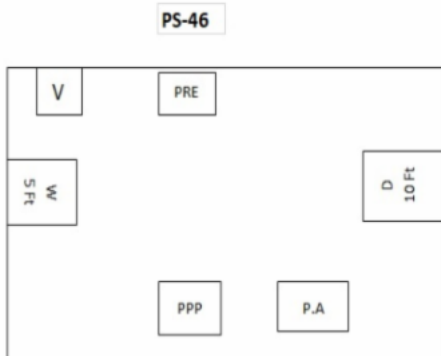

নির্বাচক নিবন্ধন আধিকারিকের স্বাক্ষর

Nazri Naksha

Google Map View

Polling Station Building Front View

Polling Station Front View

Cad View

Key MAP View

1 নাম : কাজি সোহেল পিতার নাম: কাজি কামালউদ্দিন বাড়ির নং : N35 বয়স : 24 লিঙ্গ : পুরুষ	RVU2499697 ফটো উপলব্ধ	2 নাম : আরতী (মাণ্ডি) সরেন স্বামীর নাম: টেমো সরেন বাড়ির নং : n0091 বয়স : 55 লিঙ্গ : মহিলা	DRW1741065 ফটো উপলব্ধ	3 নাম : মুমি টুডু স্বামীর নাম: রায় টুডু বাড়ির নং : n0026 বয়স : 66 লিঙ্গ : মহিলা	WB/40/189/102476 ফটো উপলব্ধ
4 নাম : রুমা ফেরুপাল স্বামীর নাম: অরুণ ফেরুপাল বাড়ির নং : n0026 বয়স : 37 লিঙ্গ : মহিলা	RVU1853183 ফটো উপলব্ধ	5 নাম : আর্চনা ফেরুপাল স্বামীর নাম: মিতুন ফেরুপাল বাড়ির নং : n0026 বয়স : 42 লিঙ্গ : মহিলা	DRW2265858 ফটো উপলব্ধ	6 নাম : মিতুন ফেরুপাল পিতার নাম: পঞ্চগনন ফেরুপাল বাড়ির নং : n0026 বয়স : 47 লিঙ্গ : পুরুষ	DRW2265841 ফটো উপলব্ধ
7 নাম : রাকেশ ফেরুপাল পিতার নাম: জয়দেব ফেরুপাল বাড়ির নং : n0026 বয়স : 30 লিঙ্গ : পুরুষ	RVU1853175 ফটো উপলব্ধ	8 নাম : জয়দেব ফেরুপাল পিতার নাম: পঞ্চগনন ফেরুপাল বাড়ির নং : n0026 বয়স : 57 লিঙ্গ : পুরুষ	WB/40/189/102463 ফটো উপলব্ধ	9 নাম : সুভাষ ফেরুপাল পিতার নাম: মহাদেব ফেরুপাল বাড়ির নং : n0026 বয়স : 35 লিঙ্গ : পুরুষ	RVU1348788 ফটো উপলব্ধ
10 নাম : মনিমালা ফেরুপাল স্বামীর নাম: বিকাশ ফেরুপাল বাড়ির নং : n0026 বয়স : 31 লিঙ্গ : মহিলা	RVU1853241 ফটো উপলব্ধ	11 নাম : পার্বতী ফেরুপাল স্বামীর নাম: মহাদেব ফেরুপাল বাড়ির নং : n0026 বয়স : 56 লিঙ্গ : মহিলা	WB/40/189/102136 ফটো উপলব্ধ	12 নাম : মহাদেব ফেরুপাল পিতার নাম: পঞ্চগনন ফেরুপাল বাড়ির নং : n0026 বয়স : 59 লিঙ্গ : পুরুষ	WB/40/189/102092 ফটো উপলব্ধ
13 নাম : চম্পা ফেরুপাল স্বামীর নাম: পঞ্চগনন ফেরুপাল বাড়ির নং : n0026 বয়স : 76 লিঙ্গ : মহিলা	WB/40/189/102206 ফটো উপলব্ধ	14 নাম : বন্দনা ফেরুপাল স্বামীর নাম: গঙ্গা ফেরুপাল বাড়ির নং : n0023 বয়স : 57 লিঙ্গ : মহিলা	WB/40/189/102427 ফটো উপলব্ধ	15 নাম : গঙ্গা ফেরুপাল পিতার নাম: তারক ফেরুপাল বাড়ির নং : n0023 বয়স : 58 লিঙ্গ : পুরুষ	WB/40/189/102435 ফটো উপলব্ধ
16 নাম : ঝর্ণা ফেরুপাল স্বামীর নাম: শিব ফেরুপাল বাড়ির নং : n0023 বয়স : 60 লিঙ্গ : মহিলা	WB/40/189/102426 ফটো উপলব্ধ	17 নাম : পিন্টু ফেরুপাল পিতার নাম: গৌর ফেরুপাল বাড়ির নং : n0021 বয়স : 33 লিঙ্গ : পুরুষ	RVU1985258 ফটো উপলব্ধ	18 নাম : বাপন ফেরুপাল পিতার নাম: গৌর ফেরুপাল বাড়ির নং : n0021 বয়স : 35 লিঙ্গ : পুরুষ	RVU1853290 ফটো উপলব্ধ
19 নাম : নির্মল ফেরুপাল পিতার নাম: রাম ফেরুপাল বাড়ির নং : n0021 বয়স : 36 লিঙ্গ : পুরুষ	RVU1348697 ফটো উপলব্ধ	20 নাম : বৃন্দা ফেরুপাল পিতার নাম: রাম ফেরুপাল বাড়ির নং : n0021 বয়স : 40 লিঙ্গ : পুরুষ	DRW2605376 ফটো উপলব্ধ	21 নাম : আশু ফেরুপাল পিতার নাম: কালিপদ ফেরুপাল বাড়ির নং : n0037 বয়স : 45 লিঙ্গ : পুরুষ	DRW2604569 ফটো উপলব্ধ
22 নাম : তপতী কিস্কু পিতার নাম: দাশু কিস্কু বাড়ির নং : n0036 বয়স : 32 লিঙ্গ : মহিলা	RVU1985134 ফটো উপলব্ধ	23 নাম : মায়ী ফেরুপাল স্বামীর নাম: আশু ফেরুপাল বাড়ির নং : n0036 বয়স : 40 লিঙ্গ : মহিলা	DRW2604551 ফটো উপলব্ধ	24 নাম : সখী ফেরুপাল স্বামীর নাম: কর্মা ফেরুপাল বাড়ির নং : n0027 বয়স : 30 লিঙ্গ : মহিলা	RVU1985175 ফটো উপলব্ধ
25 নাম : কর্মা ফেরুপাল পিতার নাম: জগু ফেরুপাল বাড়ির নং : n0027 বয়স : 33 লিঙ্গ : পুরুষ	RVU1607225 ফটো উপলব্ধ	26 নাম : অর্চনা ফেরুপাল স্বামীর নাম: জগু ফেরুপাল বাড়ির নং : n0027 বয়স : 50 লিঙ্গ : মহিলা	WB/40/189/102128 ফটো উপলব্ধ	27 নাম : জগু ফেরুপাল পিতার নাম: ক্ষুদিরাম ফেরুপাল বাড়ির নং : n0027 বয়স : 56 লিঙ্গ : পুরুষ	WB/40/189/102093 ফটো উপলব্ধ
28 নাম : অন্ন ফেরুপাল স্বামীর নাম: কৈলাশ ফেরুপাল বাড়ির নং : n0027 বয়স : 56 লিঙ্গ : মহিলা	WB/40/189/102172 ফটো উপলব্ধ	29 নাম : কৈলাশ ফেরুপাল পিতার নাম: ক্ষুদিরাম ফেরুপাল বাড়ির নং : n0027 বয়স : 61 লিঙ্গ : পুরুষ	WB/40/189/102086 ফটো উপলব্ধ	30 নাম : পুতুল ফেরুপাল স্বামীর নাম: কচি ফেরুপাল বাড়ির নং : n0027 বয়স : 33 লিঙ্গ : মহিলা	RVU1731827 ফটো উপলব্ধ