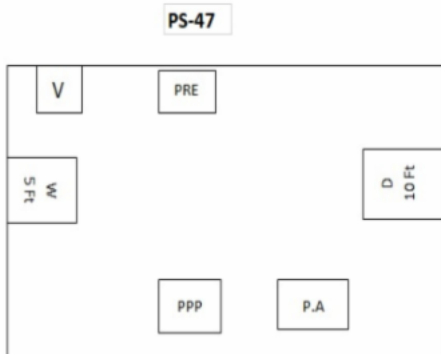

নির্বাচক নিবন্ধন আধিকারিকের স্বাক্ষর

Nazri Naksha

Google Map View

Polling Station Building Front View

Polling Station Front View

Cad View

Key MAP View

1 নাম : আলিম হোসেন পিতার নাম: আজমোল হোসেন বাড়ির নং : n0018 বয়স : 34 লিঙ্গ : পুরুষ	RVU1607456 ফটো উপলব্ধ	2 নাম : রহিমা বিবি স্বামীর নাম: সেখ নিজামউদ্দিন বাড়ির নং : n0018 বয়স : 41 লিঙ্গ : মহিলা	DRW2685782 ফটো উপলব্ধ	3 নাম : আলিমা বেগম স্বামীর নাম: সেখ ওহাব আজোমল বাড়ির নং : n0018 বয়স : 53 লিঙ্গ : মহিলা	WB/40/189/105277 ফটো উপলব্ধ
4 নাম : সেখ আজোমল হোসেন পিতার নাম: সেখ ওহাব আজোমল বাড়ির নং : n0018 বয়স : 55 লিঙ্গ : পুরুষ	WB/40/189/105409 ফটো উপলব্ধ	5 নাম : সেখ ফিরোজ রহমান পিতার নাম: মামান আব্দুল বাড়ির নং : n0023 বয়স : 40 লিঙ্গ : পুরুষ	DRW2528073 ফটো উপলব্ধ	6 নাম : সাব্বিরা বেগম স্বামীর নাম: সেখ আব্দুল সাল্লাম বাড়ির নং : n0023 বয়স : 47 লিঙ্গ : মহিলা	DRW2266617 ফটো উপলব্ধ
7 নাম : রসনারা বেগম স্বামীর নাম: ইসরাফিল সেখ বাড়ির নং : n0023 বয়স : 38 লিঙ্গ : মহিলা	RVU1349505 ফটো উপলব্ধ	8 নাম : ইসরাফিল সেখ পিতার নাম: ইসরাইল মহঃ বাড়ির নং : n0023 বয়স : 51 লিঙ্গ : পুরুষ	RVU1349596 ফটো উপলব্ধ	9 নাম : ফিরোজা বেগম স্বামীর নাম: আব্দুল মামান বাড়ির নং : n0023 বয়স : 56 লিঙ্গ : মহিলা	WB/40/189/105166 ফটো উপলব্ধ
10 নাম : সেখ সাইদুল ইসলাম পিতার নাম: সেখ আব্দুল মতিন বাড়ির নং : n0023 বয়স : 31 লিঙ্গ : পুরুষ	RVU1985647 ফটো উপলব্ধ	11 নাম : সেখ আব্দুল মতিন পিতার নাম: আব্দুল খোদাবক্স বাড়ির নং : n0023 বয়স : 69 লিঙ্গ : পুরুষ	DRW2527802 ফটো উপলব্ধ	12 নাম : সেখ আজিবর রহমান পিতার নাম: সেখ সওকত আলী বাড়ির নং : n0048 বয়স : 49 লিঙ্গ : পুরুষ	DRW2038255 ফটো উপলব্ধ
13 নাম : তনুজা বেগম স্বামীর নাম: সেখ মুজিবর রহমান বাড়ির নং : n0048 বয়স : 50 লিঙ্গ : মহিলা	WB/40/189/105449 ফটো উপলব্ধ	14 নাম : নাসিরা বেগম স্বামীর নাম: সেখ সওকত আলি বাড়ির নং : n0048 বয়স : 70 লিঙ্গ : মহিলা	WB/40/189/105134 ফটো উপলব্ধ	15 নাম : সেখ আব্দুল সামিম পিতার নাম: সেখ আব্দুল সেলিম বাড়ির নং : n0040 বয়স : 33 লিঙ্গ : পুরুষ	RVU1607712 ফটো উপলব্ধ
16 নাম : জোবেদা বেগম অন্যান্য: আব্দুল আলিম বাড়ির নং : n0040 বয়স : 52 লিঙ্গ : মহিলা	RVU2961852 ফটো উপলব্ধ	17 নাম : সেখ জাহাঙ্গীর পিতার নাম: জয়নাল আবেদিন বাড়ির নং : n0040 বয়স : 50 লিঙ্গ : পুরুষ	RVU1607720 ফটো উপলব্ধ	18 নাম : আবদুল আলিম পিতার নাম: জয়নাল আবেদিন বাড়ির নং : n0040 বয়স : 56 লিঙ্গ : পুরুষ	WB/40/189/105109 ফটো উপলব্ধ
19 নাম : সেখ আব্দুল সেলিম পিতার নাম: জয়নাল আবেদিন বাড়ির নং : n0040 বয়স : 59 লিঙ্গ : পুরুষ	RVU2424760 ফটো উপলব্ধ	20 নাম : আজমিনা বিবি পিতার নাম: কচি সেখ বাড়ির নং : n0040 বয়স : 37 লিঙ্গ : মহিলা	RVU1514850 ফটো উপলব্ধ	21 নাম : কচি সেখ মায়ের নাম: সাহিদা বিবি বাড়ির নং : n0040 বয়স : 46 লিঙ্গ : পুরুষ	RVU1349372 ফটো উপলব্ধ
22 নাম : সেখ আফসার আলি পিতার নাম: সেখ সারের আলি বাড়ির নং : n0024 বয়স : 39 লিঙ্গ : পুরুষ	DRW2606218 ফটো উপলব্ধ	23 নাম : হাসিনা (খাতুন) বেগম স্বামীর নাম: রুমজান আলি সেখ বাড়ির নং : n0024 বয়স : 41 লিঙ্গ : মহিলা	RVU1985498 ফটো উপলব্ধ	24 নাম : রুমজান আলি সেখ পিতার নাম: জৈসের আলি সেখ বাড়ির নং : n0024 বয়স : 46 লিঙ্গ : পুরুষ	RVU1514835 ফটো উপলব্ধ
25 নাম : সামিকুল্লাহ বেগম স্বামীর নাম: আমিন আলি বাড়ির নং : n0024 বয়স : 55 লিঙ্গ : মহিলা	WB/40/189/105440 ফটো উপলব্ধ	26 নাম : সামশের আলি মায়ের নাম: নাজিমা বিবি বাড়ির নং : n0014 বয়স : 32 লিঙ্গ : পুরুষ	RVU1607480 ফটো উপলব্ধ	27 নাম : নাজিমা বিবি স্বামীর নাম: গফফার আলী বাড়ির নং : n0014 বয়স : 52 লিঙ্গ : মহিলা	WB/40/189/105290 ফটো উপলব্ধ
28 নাম : সাকিলা বেগম স্বামীর নাম: সেখ জামাল উদ্দিন বাড়ির নং : n0003 বয়স : 66 লিঙ্গ : মহিলা	WB/40/189/105210 ফটো উপলব্ধ	29 নাম : আনোয়ারা বেগম স্বামীর নাম: সেখ আব্দুল মাবুদ বাড়ির নং : n0011 বয়স : 69 লিঙ্গ : মহিলা	WB/40/189/105261 ফটো উপলব্ধ	30 নাম : সাহানাজ বেগম স্বামীর নাম: আব্দুল রহিম বাড়ির নং : n0010 বয়স : 56 লিঙ্গ : মহিলা	DRW2527976 ফটো উপলব্ধ