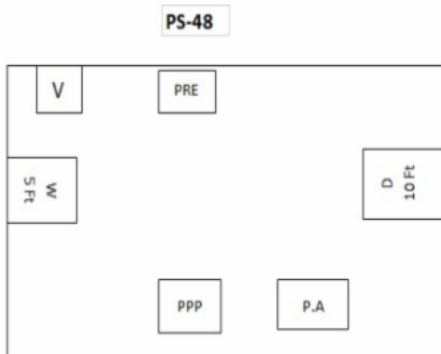

নির্বাচক নিবন্ধন আধিকারিকের স্বাক্ষর

Nazri Naksha

Google Map View

Polling Station Building Front View

Polling Station Front View

Cad View

Key MAP View

বিধানসভা নির্বাচনক্ষেত্রের নং, নাম : 192-পাণ্ডুয়া  
ভাগ নং, নাম : 1-বৈটীগাম দক্ষিণপাড়া (গোয়ালাপাড়া)