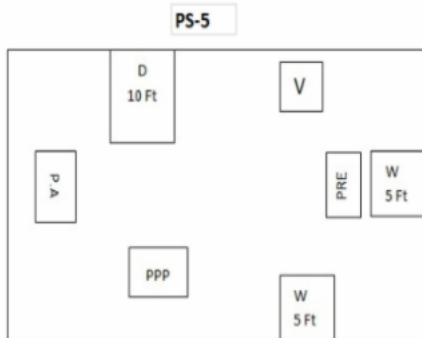

নির্বাচক নিবন্ধন আধিকারিকের স্বাক্ষর

Nazri Naksha

Google Map View

Polling Station Building Front View

Polling Station Front View

Cad View

Key MAP View

1 নাম : সোমা দে স্বামীর নাম: বাসব কুমার দে বাড়ির নং : n0066 বয়স : 40 লিঙ্গ : মহিলা	DRW2230241 ফটো উপলব্ধ	2 নাম : রূপারানী দে স্বামীর নাম: পিযুষ দে বাড়ির নং : n0066 বয়স : 67 লিঙ্গ : মহিলা	WB/40/189/009416 ফটো উপলব্ধ	3 নাম : নয়নচাঁদ দে পিতার নাম: নির্মল কুমার দে বাড়ির নং : n0066 বয়স : 36 লিঙ্গ : পুরুষ	RVU0018887 ফটো উপলব্ধ
4 নাম : নির্মল কুমার দে পিতার নাম: কৃষ্ণকিশোর দে বাড়ির নং : n0066 বয়স : 65 লিঙ্গ : পুরুষ	RVU2954840 ফটো উপলব্ধ	5 নাম : চন্দ্রানী দে স্বামীর নাম: নির্বর কুমার দে বাড়ির নং : n0066 বয়স : 55 লিঙ্গ : মহিলা	RVU295367 ফটো উপলব্ধ	6 নাম : নির্বর কুমার দে পিতার নাম: কৃষ্ণকিশোর দে বাড়ির নং : n0066 বয়স : 67 লিঙ্গ : পুরুষ	RVU2450070 ফটো উপলব্ধ
7 নাম : শ্যামলকুমার দে পিতার নাম: কৃষ্ণকিশোর দে বাড়ির নং : n0066 বয়স : 68 লিঙ্গ : পুরুষ	WB/40/189/009801 ফটো উপলব্ধ	8 নাম : পূজা দে স্বামীর নাম: সাত্যকি দে বাড়ির নং : এন0066 বয়স : 29 লিঙ্গ : মহিলা	RVU2325850 ফটো উপলব্ধ	9 নাম : বাসব কুমার দে পিতার নাম: পীযুষ কুমার দে বাড়ির নং : n0066 বয়স : 48 লিঙ্গ : পুরুষ	RVU2417343 ফটো উপলব্ধ
10 নাম : মালারানী দে স্বামীর নাম: নির্মল কুমার দে বাড়ির নং : n0066 বয়স : 55 লিঙ্গ : মহিলা	RVU2416626 ফটো উপলব্ধ	11 নাম : পূর্ণিমা দে স্বামীর নাম: শ্যামল দে বাড়ির নং : n0066 বয়স : 52 লিঙ্গ : মহিলা	DRW2513950 ফটো উপলব্ধ	12 নাম : পার্থ দে পিতার নাম: শ্যামল দে বাড়ির নং : n0066 বয়স : 42 লিঙ্গ : পুরুষ	DRW2229730 ফটো উপলব্ধ
13 নাম : সঙ্গীতা দে স্বামীর নাম: পার্থ দে বাড়ির নং : n0066 বয়স : 31 লিঙ্গ : মহিলা	RVU1837301 ফটো উপলব্ধ	14 নাম : সাত্যকি দে পিতার নাম: নির্বর কুমার দে বাড়ির নং : n0066 বয়স : 36 লিঙ্গ : পুরুষ	RVU1324086 ফটো উপলব্ধ	15 নাম : পিযুষ কুমার দে পিতার নাম: কৃষ্ণকিশোর দে বাড়ির নং : n0066 বয়স : 71 লিঙ্গ : পুরুষ	RVU2606788 ফটো উপলব্ধ
16 নাম : কল্যাণী দে স্বামীর নাম: নয়ন চাঁদ দে বাড়ির নং : এন0066 বয়স : 30 লিঙ্গ : মহিলা	AQT1582949 ফটো উপলব্ধ	17 নাম : মেহা দে পিতার নাম: বাসব কুমার দে বাড়ির নং : এন0066 বয়স : 20 লিঙ্গ : মহিলা	RVU2864148 ফটো উপলব্ধ	18 নাম : রাহুল অধিকারী পিতার নাম: গোপাল অধিকারী বাড়ির নং : n0002 বয়স : 35 লিঙ্গ : পুরুষ	RVU1324177 ফটো উপলব্ধ
19 নাম : মিন্কা অধিকারী পিতার নাম: তরুন অধিকারী বাড়ির নং : এন0001 বয়স : 22 লিঙ্গ : মহিলা	RVU2719524 ফটো উপলব্ধ	20 নাম : তনুশ্রী অধিকারী স্বামীর নাম: রাহুল অধিকারী বাড়ির নং : n0002 বয়স : 32 লিঙ্গ : মহিলা	RVU2178325 ফটো উপলব্ধ	21 নাম : গোবিন্দ অধিকারী পিতার নাম: নিতাই অধিকারী বাড়ির নং : n0002 বয়স : 70 লিঙ্গ : পুরুষ	WB/40/189/009418 ফটো উপলব্ধ
22 নাম : উৎপল অধিকারী পিতার নাম: গোপাল অধিকারী বাড়ির নং : n0002 বয়স : 34 লিঙ্গ : পুরুষ	RVU1592054 ফটো উপলব্ধ	23 নাম : বর্না অধিকারী স্বামীর নাম: সোমনাথ অধিকারী বাড়ির নং : n0002 বয়স : 38 লিঙ্গ : মহিলা	RVU1592252 ফটো উপলব্ধ	24 নাম : সোমনাথ অধিকারী পিতার নাম: গোপাল অধিকারী বাড়ির নং : n0002 বয়স : 45 লিঙ্গ : পুরুষ	DRW2229417 ফটো উপলব্ধ
25 নাম : বন্দনা অধিকারী স্বামীর নাম: গোপাল অধিকারী বাড়ির নং : n0002 বয়স : 61 লিঙ্গ : মহিলা	WB/40/189/009236 ফটো উপলব্ধ	26 নাম : সৌমেন অধিকারী পিতার নাম: নাড়গোপাল অধিকারী বাড়ির নং : n0001 বয়স : 34 লিঙ্গ : পুরুষ	RVU1323807 ফটো উপলব্ধ	27 নাম : সুদেব অধিকারী পিতার নাম: প্রভাস অধিকারী বাড়ির নং : n0001 বয়স : 45 লিঙ্গ : পুরুষ	RVU1267210 ফটো উপলব্ধ
28 নাম : কাকলী অধিকারী স্বামীর নাম: তরুন অধিকারী বাড়ির নং : n0001 বয়স : 45 লিঙ্গ : মহিলা	RVU1267202 ফটো উপলব্ধ	29 নাম : নারুগোপাল অধিকারী পিতার নাম: সুরেন্দ্র অধিকারী বাড়ির নং : n0001 বয়স : 62 লিঙ্গ : পুরুষ	WB/40/189/009504 ফটো উপলব্ধ	30 নাম : গৌরী অধিকারী স্বামীর নাম: নারুগোপাল অধিকারী বাড়ির নং : n0001 বয়স : 59 লিঙ্গ : মহিলা	WB/40/189/009159 ফটো উপলব্ধ