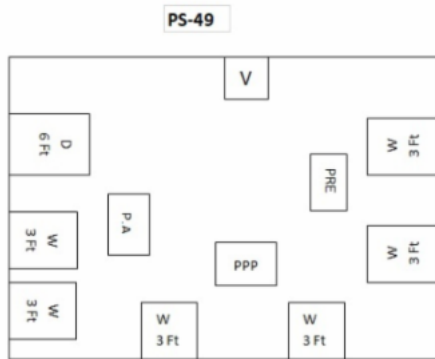

নির্বাচক নিবন্ধন আধিকারিকের স্বাক্ষর

Nazri Naksha

Google Map View

Polling Station Building Front View

Polling Station Front View

Cad View

Key MAP View

1 নাম : সালেমা খাতুন পিতার নাম: সেখ রেকাব আলি বাড়ির নং : n0034 বয়স : 37 লিঙ্গ : মহিলা	RVU1515592 ফটো উপলব্ধ	2 নাম : সেখ আনসার আলি পিতার নাম: মহম্মাদ ইলিয়াস বাড়ির নং : n0001 বয়স : 54 লিঙ্গ : পুরুষ	RVU1608256 ফটো উপলব্ধ	3 নাম : সেখ মহম্মাদ এহিয়া পিতার নাম: সেখ মহ ইলিয়াস বাড়ির নং : n0001 বয়স : 54 লিঙ্গ : পুরুষ	DRW1733542 ফটো উপলব্ধ
4 নাম : সঈদুল সরকার পিতার নাম: মুজিদ সরকার বাড়ির নং : n0017 বয়স : 56 লিঙ্গ : পুরুষ	WB/40/189/111029 ফটো উপলব্ধ	5 নাম : সেরিনা বিবি স্বামীর নাম: সেখ হাকিম বাড়ির নং : n0030 বয়স : 42 লিঙ্গ : মহিলা	DRW2455004 ফটো উপলব্ধ	6 নাম : সেখ হাকিম পিতার নাম: সেখ আবু সহিদ বাড়ির নং : n0030 বয়স : 54 লিঙ্গ : পুরুষ	DRW2454999 ফটো উপলব্ধ
7 নাম : রহিমা বিবি স্বামীর নাম: তহিদুর রহমান বাড়ির নং : n0030 বয়স : 53 লিঙ্গ : মহিলা	WB/40/189/111210 ফটো উপলব্ধ	8 নাম : তহিদুর রহমান পিতার নাম: আবুসঈদ রহমান বাড়ির নং : n0030 বয়স : 59 লিঙ্গ : পুরুষ	WB/40/189/111395 ফটো উপলব্ধ	9 নাম : হাফেজ মহম্মাদ ইয়াসিন পিতার নাম: মহম্মাদ এহিয়া বাড়ির নং : n0038 বয়স : 73 লিঙ্গ : পুরুষ	WB/40/189/111390 ফটো উপলব্ধ
10 নাম : সেখ মহম্মাদ আমিন পিতার নাম: সেখ মহম্মাদ একিন বাড়ির নং : n0003 বয়স : 47 লিঙ্গ : পুরুষ	DRW2605640 ফটো উপলব্ধ	11 নাম : সেখ দিলওয়ার হোসেন পিতার নাম: সেখ আকবর আলি বাড়ির নং : n0014 বয়স : 29 লিঙ্গ : পুরুষ	RVU2074011 ফটো উপলব্ধ	12 নাম : সৈয়দা রুহিনা বিবি স্বামীর নাম: সৈয়দ মহঃ আইনাল হক বাড়ির নং : n0203 বয়স : 30 লিঙ্গ : মহিলা	RVU2074052 ফটো উপলব্ধ
13 নাম : রোসনা বেগম স্বামীর নাম: সেখ নাজির আহম্মাদ বাড়ির নং : n0009 বয়স : 29 লিঙ্গ : মহিলা	RVU2074078 ফটো উপলব্ধ	14 নাম : আব্দুর রাজীব হালদার পিতার নাম: আব্দুর রহিম হালদার বাড়ির নং : n0012 বয়স : 44 লিঙ্গ : পুরুষ	DRW2605616 ফটো উপলব্ধ	15 নাম : তাহমিনা বিবি স্বামীর নাম: মনির হারদার বাড়ির নং : n0048 বয়স : 62 লিঙ্গ : মহিলা	DRW1665264 ফটো উপলব্ধ
16 নাম : সেখ সালমান পারভেজ পিতার নাম: সেখ নাসিরুল হক বাড়ির নং : n0023 বয়স : 36 লিঙ্গ : পুরুষ	RVU1350834 ফটো উপলব্ধ	17 নাম : বেগম নাসিমা নাসির পিতার নাম: সেখ নাসিরুল হক বাড়ির নং : n0023 বয়স : 41 লিঙ্গ : মহিলা	DRW2454973 ফটো উপলব্ধ	18 নাম : আমিরুল্লাহ বেগম পিতার নাম: গোলাম আহম্মিয়া হালদার বাড়ির নং : n0023 বয়স : 56 লিঙ্গ : মহিলা	WB/40/189/111383 ফটো উপলব্ধ
19 নাম : জহুরা খাতুন স্বামীর নাম: গোলাম আহম্মিয়া হালদার বাড়ির নং : n0023 বয়স : 78 লিঙ্গ : মহিলা	WB/40/189/111313 ফটো উপলব্ধ	20 নাম : নাসিরা বেগম(খাতুন) স্বামীর নাম: আক্তার আলি হালদার বাড়ির নং : n0029 বয়স : 41 লিঙ্গ : মহিলা	RVU1854496 ফটো উপলব্ধ	21 নাম : আক্তার আলি হালদার পিতার নাম: আনিসার রহমান হালদার বাড়ির নং : n0029 বয়স : 47 লিঙ্গ : পুরুষ	DRW2686160 ফটো উপলব্ধ
22 নাম : নিজামউদ্দিন পিতার নাম: হাফেজ মহঃ ইয়াসিন বাড়ির নং : n0038 বয়স : 40 লিঙ্গ : পুরুষ	RVU1733005 ফটো উপলব্ধ	23 নাম : তনুজা বিবি স্বামীর নাম: সেখ মোসলেম বাড়ির নং : n0036 বয়স : 48 লিঙ্গ : মহিলা	DRW2686129 ফটো উপলব্ধ	24 নাম : আকলিমা বিবি স্বামীর নাম: সেখ রেকাবআলী বাড়ির নং : n0034 বয়স : 80 লিঙ্গ : মহিলা	WB/40/189/111187 ফটো উপলব্ধ
25 নাম : আলোমা খাতুন পিতার নাম: সেখ ফিরোজ বাড়ির নং : n0033 বয়স : 35 লিঙ্গ : মহিলা	RVU1272251 ফটো উপলব্ধ	26 নাম : সেখ হাসিবুল পিতার নাম: সেখ রাকিম বাড়ির নং : n0010 বয়স : 29 লিঙ্গ : পুরুষ	RVU1986249 ফটো উপলব্ধ	27 নাম : সেখ নাজির আহম্মাদ পিতার নাম: সেখ হারুন রসিদ বাড়ির নং : n0009 বয়স : 45 লিঙ্গ : পুরুষ	DRW2455020 ফটো উপলব্ধ
28 নাম : সেখ সাবির পিতার নাম: সেখ হারুন রসিদ বাড়ির নং : n0009 বয়স : 51 লিঙ্গ : পুরুষ	DRW2528537 ফটো উপলব্ধ	29 নাম : নূর নিহার বিবি স্বামীর নাম: সেখ আব্দুল কালাম বাড়ির নং : n0009 বয়স : 56 লিঙ্গ : মহিলা	DRW2269041 ফটো উপলব্ধ	30 নাম : সেখ আব্দুল কালাম পিতার নাম: সেখ মহ ইদ্রিস বাড়ির নং : n0009 বয়স : 61 লিঙ্গ : পুরুষ	DRW2269033 ফটো উপলব্ধ