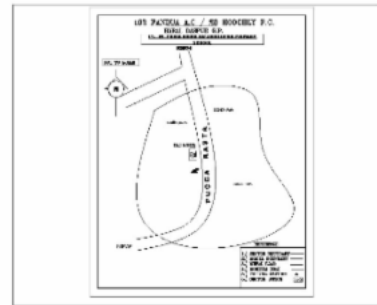

Key MAP View