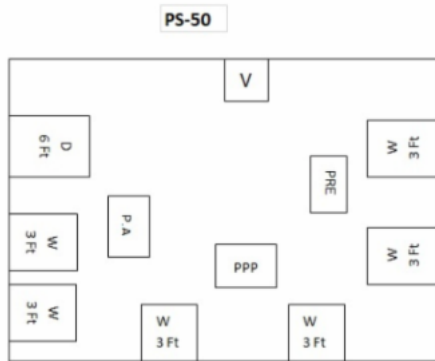

নির্বাচক নিবন্ধন আধিকারিকের স্বাক্ষর

Nazri Naksha

Google Map View

Polling Station Building Front View

Polling Station Front View

Cad View

Key MAP View

বিধানসভা নির্বাচনক্ষেত্রের নং, নাম : 192-পাণ্ডুয়া
ভাগ নং, নাম : 1-বাসুদেবপুর (মুসলমান পাড়া)