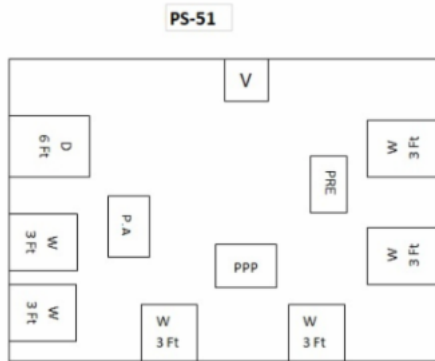

নির্বাচক নিবন্ধন আধিকারিকের স্বাক্ষর

Nazri Naksha

Google Map View

Polling Station Building Front View

Polling Station Front View

Cad View

Key MAP View

1 নাম : মনোয়ারা বিবি স্বামীর নাম: সিরাজুল সেখ বাড়ির নং : n0133 বয়স : 43 লিঙ্গ : মহিলা	RVU1733674 ফটো উপলব্ধ	2 নাম : সাবিনা খাতুন স্বামীর নাম: সেখ নাজরুল ইসলাম বাড়ির নং : এন0132 বয়স : 31 লিঙ্গ : মহিলা	RVU2329563 ফটো উপলব্ধ	3 নাম : সেখ কওসার আলি পিতার নাম: সেখ আকবর আলি বাড়ির নং : এন0127 বয়স : 24 লিঙ্গ : পুরুষ	RVU2808418 ফটো উপলব্ধ
4 নাম : আরেফা বিবি খাতুন স্বামীর নাম: মোহাম্মদ আউলিয়া মল্লিক বাড়ির নং : n0134 বয়স : 35 লিঙ্গ : মহিলা	RVU1269869 ফটো উপলব্ধ	5 নাম : মুন্না ধারা স্বামীর নাম: মেঘনাথ ধারা বাড়ির নং : n0150 বয়স : 37 লিঙ্গ : মহিলা	DRW2605822 ফটো উপলব্ধ	6 নাম : পূর্ণিমা ধাড়া স্বামীর নাম: দিবাকর ধাড়া বাড়ির নং : n0007 বয়স : 56 লিঙ্গ : মহিলা	WB/40/189/114448 ফটো উপলব্ধ
7 নাম : দিবাকর ধাড়া পিতার নাম: শক্তিপদ ধাড়া বাড়ির নং : n0007 বয়স : 66 লিঙ্গ : পুরুষ	WB/40/189/114075 ফটো উপলব্ধ	8 নাম : নীলিমা ধাড়া স্বামীর নাম: শম্ভু ধাড়া বাড়ির নং : n0006 বয়স : 56 লিঙ্গ : মহিলা	WB/40/189/114468 ফটো উপলব্ধ	9 নাম : শম্ভু ধাড়া পিতার নাম: শক্তিপদ ধাড়া বাড়ির নং : n0006 বয়স : 61 লিঙ্গ : পুরুষ	WB/40/189/114551 ফটো উপলব্ধ
10 নাম : প্রতিমা ধাড়া স্বামীর নাম: দুধনাথ ধাড়া বাড়ির নং : n0007 বয়স : 29 লিঙ্গ : মহিলা	RVU1986678 ফটো উপলব্ধ	11 নাম : মেঘনাথ ধারা পিতার নাম: দিবাকর ধারা বাড়ির নং : n0007 বয়স : 39 লিঙ্গ : পুরুষ	DRW2606093 ফটো উপলব্ধ	12 নাম : দুধনাথ ধারা পিতার নাম: দিবাকর ধারা বাড়ির নং : n0007 বয়স : 33 লিঙ্গ : পুরুষ	RVU2074722 ফটো উপলব্ধ
13 নাম : মধুমিতা সরেন স্বামীর নাম: মেঘনাথ সরেন বাড়ির নং : n0017 বয়স : 32 লিঙ্গ : মহিলা	RVU1733666 ফটো উপলব্ধ	14 নাম : রুস্পা পলিত স্বামীর নাম: রুদ্রনীল পলিত বাড়ির নং : n0017 বয়স : 38 লিঙ্গ : মহিলা	RVU1351881 ফটো উপলব্ধ	15 নাম : রুদ্রনীল পালিত পিতার নাম: শিবপ্রসাদ পালিত বাড়ির নং : এন0001 বয়স : 48 লিঙ্গ : পুরুষ	DRW1664200 ফটো উপলব্ধ
16 নাম : ইন্দ্রনীল পালিত পিতার নাম: শিবপ্রসাদ পালিত বাড়ির নং : n0017 বয়স : 56 লিঙ্গ : পুরুষ	WB/40/189/114552 ফটো উপলব্ধ	17 নাম : প্রভাতী পালিত স্বামীর নাম: শিবপ্রসাদ পালিত বাড়ির নং : n0017 বয়স : 74 লিঙ্গ : মহিলা	WB/40/189/114609 ফটো উপলব্ধ	18 নাম : বিমল মালিক পিতার নাম: শঙ্কর মালিক বাড়ির নং : n0016 বয়স : 46 লিঙ্গ : পুরুষ	DRW2269637 ফটো উপলব্ধ
19 নাম : অনিরুদ্ধ ব্যানার্জি পিতার নাম: অশোক কুমার ব্যানার্জি বাড়ির নং : n0016 বয়স : 49 লিঙ্গ : পুরুষ	DRW1664663 ফটো উপলব্ধ	20 নাম : সোনালী মালিক স্বামীর নাম: বিমল মালিক বাড়ির নং : n0016 বয়স : 30 লিঙ্গ : মহিলা	RVU2074730 ফটো উপলব্ধ	21 নাম : তনুজা বিবি স্বামীর নাম: শেখ জালাল উদ্দিন বাড়ির নং : N0089 বয়স : 36 লিঙ্গ : মহিলা	RVU2501963 ফটো উপলব্ধ
22 নাম : বেবী বেগম স্বামীর নাম: সফিউল রহমান বাড়ির নং : এন0095 বয়স : 33 লিঙ্গ : মহিলা	RVU2713618 ফটো উপলব্ধ	23 নাম : পয়েল মলিক পিতার নাম: শ্রীকান্ত মলিক বাড়ির নং : N0 বয়স : 24 লিঙ্গ : মহিলা	RVU2502128 ফটো উপলব্ধ	24 নাম : শিল্পী মলিক স্বামীর নাম: দেবশিশ মলিক বাড়ির নং : N0 বয়স : 24 লিঙ্গ : মহিলা	RVU2502029 ফটো উপলব্ধ
25 নাম : দেবশীষ মালিক পিতার নাম: দিলীপ মালিক বাড়ির নং : n0014 বয়স : 28 লিঙ্গ : পুরুষ	RVU2074748 ফটো উপলব্ধ	26 নাম : লিপিকা মালিক স্বামীর নাম: শ্যাম সুন্দর মালিক বাড়ির নং : n0005 বয়স : 28 লিঙ্গ : মহিলা	RVU2074755 ফটো উপলব্ধ	27 নাম : শ্রীমন্ত মালিক পিতার নাম: শিব চন্দ্র মালিক বাড়ির নং : n0002 বয়স : 39 লিঙ্গ : পুরুষ	DRW2606069 ফটো উপলব্ধ
28 নাম : বুমা মালিক স্বামীর নাম: বাপন মালিক বাড়ির নং : n0108 বয়স : 30 লিঙ্গ : মহিলা	RVU2189256 ফটো উপলব্ধ	29 নাম : অনিল চন্দ্র মালিক পিতার নাম: বলাই মালিক বাড়ির নং : এন0002 বয়স : 57 লিঙ্গ : পুরুষ	WB/40/189/114460 ফটো উপলব্ধ	30 নাম : মহামায়া মালিক স্বামীর নাম: শ্রীমন্ত মালিক বাড়ির নং : এন0002 বয়স : 22 লিঙ্গ : মহিলা	RVU2780625 ফটো উপলব্ধ