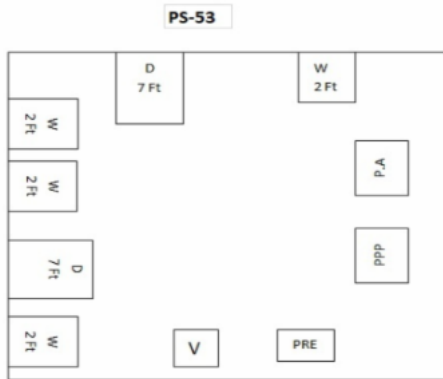

নির্বাচক নিবন্ধন আধিকারিকের স্বাক্ষর

Nazri Naksha

Google Map View

Polling Station Building Front View

Polling Station Front View

Cad View

Key MAP View

1 নাম : উত্তরা কুমার (ঘোষ) স্বামীর নাম: সন্দীপ বরন কুমার বাড়ির নং : n0017 বয়স : 35 লিঙ্গ : মহিলা	RVU1491414	ফটো উপলব্ধ	2 নাম : রাজীব বরন কুমার পিতার নাম: বাসুদেব কুমার বাড়ির নং : n0017 বয়স : 45 লিঙ্গ : পুরুষ	DRW1667831	ফটো উপলব্ধ	3 নাম : তুহিন কুমার পিতার নাম: সুশীল কুমার বাড়ির নং : এন0001 বয়স : 25 লিঙ্গ : পুরুষ	RVU2368520	ফটো উপলব্ধ
4 নাম : মৈত্রেয়ী কুমার স্বামীর নাম: রাজীব বরন কুমার বাড়ির নং : এন0017 বয়স : 25 লিঙ্গ : মহিলা	RVU2363547	ফটো উপলব্ধ	5 নাম : প্রিয়ঙ্কর কুমার পিতার নাম: অনিল বরন কুমার বাড়ির নং : n0047 বয়স : 33 লিঙ্গ : পুরুষ	RVU1609692	ফটো উপলব্ধ	6 নাম : সাধনা কুমার স্বামীর নাম: অনিল বরন কুমার বাড়ির নং : n0047 বয়স : 54 লিঙ্গ : মহিলা	WB/40/189/117898	ফটো উপলব্ধ
7 নাম : অনিল বরন কুমার পিতার নাম: সন্দীপ বরন কুমার বাড়ির নং : n0047 বয়স : 70 লিঙ্গ : পুরুষ	WB/40/189/117049	ফটো উপলব্ধ	8 নাম : সন্দীপ বরন কুমার পিতার নাম: বাসুদেব কুমার বাড়ির নং : n0017 বয়স : 49 লিঙ্গ : পুরুষ	WB/40/189/117157	ফটো উপলব্ধ	9 নাম : কুমা কুমার স্বামীর নাম: সুশীলবরন কুমার বাড়ির নং : n0001 বয়স : 45 লিঙ্গ : মহিলা	DRW1667120	ফটো উপলব্ধ
10 নাম : সুশীল বরন কুমার পিতার নাম: শক্তিপদ কুমার বাড়ির নং : n0001 বয়স : 59 লিঙ্গ : পুরুষ	WB/40/189/117908	ফটো উপলব্ধ	11 নাম : সন্দ্যারানী কুমার স্বামীর নাম: বাসুদেব কুমার বাড়ির নং : n0017 বয়স : 65 লিঙ্গ : মহিলা	RVU2604973	ফটো উপলব্ধ	12 নাম : সীমা ক্ষেত্রপাল স্বামীর নাম: সুরেশ ক্ষেত্রপাল বাড়ির নং : এন0149 বয়স : 22 লিঙ্গ : মহিলা	RVU2734846	ফটো উপলব্ধ
13 নাম : নিলিমা ক্ষেত্রপাল স্বামীর নাম: মনিষ ক্ষেত্রপাল বাড়ির নং : এন0042 বয়স : 22 লিঙ্গ : মহিলা	RVU2738664	ফটো উপলব্ধ	14 নাম : সাগর ক্ষেত্রপাল পিতার নাম: অশোক ক্ষেত্রপাল বাড়ির নং : এন0046 বয়স : 23 লিঙ্গ : পুরুষ	RVU2744431	ফটো উপলব্ধ	15 নাম : বুস্পা ক্ষেত্রপাল স্বামীর নাম: সাহেব ক্ষেত্রপাল বাড়ির নং : n0046 বয়স : 30 লিঙ্গ : মহিলা	RVU2189595	ফটো উপলব্ধ
16 নাম : দীপা ক্ষেত্রপাল স্বামীর নাম: রমেশ ক্ষেত্রপাল বাড়ির নং : n0119 বয়স : 28 লিঙ্গ : মহিলা	RVU2189637	ফটো উপলব্ধ	17 নাম : জয়ন্তী ক্ষেত্রপাল স্বামীর নাম: মিলন ক্ষেত্রপাল বাড়ির নং : n0120 বয়স : 28 লিঙ্গ : মহিলা	RVU2189645	ফটো উপলব্ধ	18 নাম : রাকেশ ক্ষেত্রপাল পিতার নাম: অজয় ক্ষেত্রপাল বাড়ির নং : n0044 বয়স : 27 লিঙ্গ : পুরুষ	RVU2189702	ফটো উপলব্ধ
19 নাম : দেবশীষ ক্ষেত্রপাল মায়ের নাম: যশদা ক্ষেত্রপাল বাড়ির নং : n0124 বয়স : 28 লিঙ্গ : পুরুষ	RVU2189736	ফটো উপলব্ধ	20 নাম : পূজা ক্ষেত্রপাল স্বামীর নাম: আদিত্য ক্ষেত্রপাল বাড়ির নং : N0046 বয়স : 24 লিঙ্গ : মহিলা	RVU2489680	ফটো উপলব্ধ	21 নাম : বাবু ক্ষেত্রপাল পিতার নাম: কার্তিক ক্ষেত্রপাল বাড়ির নং : 54 বয়স : 31 লিঙ্গ : পুরুষ	RVU1855642	ফটো উপলব্ধ
22 নাম : সুদীপ ক্ষেত্রপাল পিতার নাম: মেঘনাথ ক্ষেত্রপাল বাড়ির নং : n0207 বয়স : 28 লিঙ্গ : পুরুষ	RVU2266914	ফটো উপলব্ধ	23 নাম : মিলি ক্ষেত্রপাল স্বামীর নাম: সুদীপ ক্ষেত্রপাল বাড়ির নং : এন0207 বয়স : 21 লিঙ্গ : মহিলা	RVU2856292	ফটো উপলব্ধ	24 নাম : সুখীবালা ক্ষেত্রপাল স্বামীর নাম: অজিত ক্ষেত্রপাল বাড়ির নং : n0043 বয়স : 70 লিঙ্গ : মহিলা	WB/40/189/117411	ফটো উপলব্ধ
25 নাম : মানব ক্ষেত্রপাল পিতার নাম: সোনাতন ক্ষেত্রপাল বাড়ির নং : n0042 বয়স : 40 লিঙ্গ : পুরুষ	DRW2455699	ফটো উপলব্ধ	26 নাম : বন্যা ক্ষেত্রপাল স্বামীর নাম: শ্যামল ক্ষেত্রপাল বাড়ির নং : n0042 বয়স : 53 লিঙ্গ : মহিলা	WB/40/189/117270	ফটো উপলব্ধ	27 নাম : শ্যামল ক্ষেত্রপাল পিতার নাম: রাধাপদ ক্ষেত্রপাল বাড়ির নং : n0042 বয়স : 57 লিঙ্গ : পুরুষ	WB/40/189/117226	ফটো উপলব্ধ
28 নাম : সন্দীপ ক্ষেত্রপাল পিতার নাম: মেঘনাথ ক্ষেত্রপাল বাড়ির নং : n0042 বয়স : 33 লিঙ্গ : পুরুষ	RVU1609734	ফটো উপলব্ধ	29 নাম : প্রদীপ ক্ষেত্রপাল পিতার নাম: মেঘনাথ ক্ষেত্রপাল বাড়ির নং : n0042 বয়স : 35 লিঙ্গ : পুরুষ	RVU1491364	ফটো উপলব্ধ	30 নাম : ছায়া ক্ষেত্রপাল স্বামীর নাম: মেঘনাথ ক্ষেত্রপাল বাড়ির নং : n0042 বয়স : 55 লিঙ্গ : মহিলা	WB/40/189/117267	ফটো উপলব্ধ