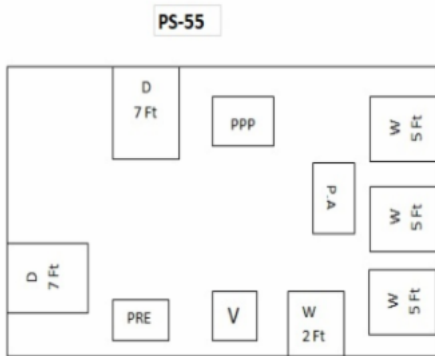

নির্বাচক নিবন্ধন আধিকারিকের স্বাক্ষর

Nazri Naksha

Google Map View

Polling Station Building Front View

Polling Station Front View

Cad View

Key MAP View

1 নাম : সাহানা জ খাতুন স্বামীর নাম: হাসিম মন্ডল বাড়ির নং : N0225 বয়স : 31 লিঙ্গ : মহিলা	RVU2493435 ফটো উপলব্ধ	2 নাম : মুনমুন খাতুন স্বামীর নাম: মহঃ সাবির বাড়ির নং : এন0001 বয়স : 37 লিঙ্গ : মহিলা	DRW2593168 ফটো উপলব্ধ	3 নাম : কাজী আমরিন স্বামীর নাম: কাজী নসিমুদ্দিন বাড়ির নং : এন0228 বয়স : 29 লিঙ্গ : মহিলা	RVU2493484 ফটো উপলব্ধ
4 নাম : সবিনা ইয়াসমিন স্বামীর নাম: সেখ সফিক বাড়ির নং : N0243 বয়স : 29 লিঙ্গ : মহিলা	RVU2488021 ফটো উপলব্ধ	5 নাম : সৌজিত্ত কুমার পিতার নাম: বিপ্লব কুমার বাড়ির নং : N0135 বয়স : 25 লিঙ্গ : পুরুষ	RVU2488252 ফটো উপলব্ধ	6 নাম : মিতা কুমার স্বামীর নাম: বিল্বপ কুমার বাড়ির নং : n0137 বয়স : 42 লিঙ্গ : মহিলা	DRW1734219 ফটো উপলব্ধ
7 নাম : বন্দনা কুমার স্বামীর নাম: ভোলানাথ কুমার বাড়ির নং : n0136 বয়স : 68 লিঙ্গ : মহিলা	WB/40/189/123460 ফটো উপলব্ধ	8 নাম : বিপ্লব কুমার পিতার নাম: ভোলানাথ কুমার বাড়ির নং : n0135 বয়স : 47 লিঙ্গ : পুরুষ	WB/40/189/123741 ফটো উপলব্ধ	9 নাম : বিদেশ কুমার পিতার নাম: মুরারী মোহন কুমার বাড়ির নং : n0032 বয়স : 41 লিঙ্গ : পুরুষ	DRW2209989 ফটো উপলব্ধ
10 নাম : মানস কুমার পিতার নাম: মুরারী মোহন কুমার বাড়ির নং : N/0032 বয়স : 41 লিঙ্গ : পুরুষ	DRW2687150 ফটো উপলব্ধ	11 নাম : মুরারীমোহন কুমার পিতার নাম: শ্যামাপদ কুমার বাড়ির নং : n0032 বয়স : 76 লিঙ্গ : পুরুষ	WB/40/189/123474 ফটো উপলব্ধ	12 নাম : কম্পনা কুমার স্বামীর নাম: মুরারী কুমার বাড়ির নং : n0032 বয়স : 61 লিঙ্গ : মহিলা	WB/40/189/123687 ফটো উপলব্ধ
13 নাম : কুন্তল কর্মকার পিতার নাম: মুকুন্দ কর্মকার বাড়ির নং : n0036 বয়স : 30 লিঙ্গ : পুরুষ	RVU1856749 ফটো উপলব্ধ	14 নাম : মুকুন্দ কর্মকার পিতার নাম: সুধীর চন্দ্র কর্মকার বাড়ির নং : n0036 বয়স : 63 লিঙ্গ : পুরুষ	WB/40/189/123071 ফটো উপলব্ধ	15 নাম : শুভেন্দু কর্মকার পিতার নাম: অসীম কর্মকার বাড়ির নং : n0036 বয়স : 40 লিঙ্গ : পুরুষ	DRW2273340 ফটো উপলব্ধ
16 নাম : তপতী কর্মকার স্বামীর নাম: অসীম কর্মকার বাড়ির নং : n0036 বয়স : 57 লিঙ্গ : মহিলা	WB/40/189/123591 ফটো উপলব্ধ	17 নাম : অসীম কর্মকার পিতার নাম: সুধীর কর্মকার বাড়ির নং : n0036 বয়স : 66 লিঙ্গ : পুরুষ	WB/40/189/123392 ফটো উপলব্ধ	18 নাম : সৌভিক কর্মকার পিতার নাম: তাপস কর্মকার বাড়ির নং : n0035 বয়স : 35 লিঙ্গ : পুরুষ	RVU1272707 ফটো উপলব্ধ
19 নাম : তাপস কর্মকার পিতার নাম: গনেশ কর্মকার বাড়ির নং : n0035 বয়স : 69 লিঙ্গ : পুরুষ	WB/40/189/123655 ফটো উপলব্ধ	20 নাম : রেবতী কর্মকার স্বামীর নাম: সৌভিক কর্মকার বাড়ির নং : n0035 বয়স : 35 লিঙ্গ : মহিলা	ZQU0574087 ফটো উপলব্ধ	21 নাম : সৌরভ কর্মকার পিতার নাম: তাপস কর্মকার বাড়ির নং : 035 বয়স : 39 লিঙ্গ : পুরুষ	DRW2273357 ফটো উপলব্ধ
22 নাম : দীপিকা কর্মকার স্বামীর নাম: সৌরভ কর্মকার বাড়ির নং : 035 বয়স : 30 লিঙ্গ : মহিলা	RVU1987429 ফটো উপলব্ধ	23 নাম : সুলতা কর্মকার স্বামীর নাম: মুকুন্দ কর্মকার বাড়ির নং : n0036 বয়স : 57 লিঙ্গ : মহিলা	RVU2595247 ফটো উপলব্ধ	24 নাম : নারান ফেত্রপাল পিতার নাম: চণ্ডী ফেত্রপাল বাড়ির নং : n0088 বয়স : 56 লিঙ্গ : পুরুষ	WB/40/189/123343 ফটো উপলব্ধ
25 নাম : ছবি ফেত্রপাল স্বামীর নাম: নারান ফেত্রপাল বাড়ির নং : n0088 বয়স : 51 লিঙ্গ : মহিলা	WB/40/189/123433 ফটো উপলব্ধ	26 নাম : প্রতিমা ফেত্রপাল স্বামীর নাম: অনিল ফেত্রপাল বাড়ির নং : n0063 বয়স : 50 লিঙ্গ : মহিলা	DRW1666627 ফটো উপলব্ধ	27 নাম : অনিল ফেত্রপাল পিতার নাম: বসন্ত ফেত্রপাল বাড়ির নং : n0063 বয়স : 55 লিঙ্গ : পুরুষ	DRW2272623 ফটো উপলব্ধ
28 নাম : সুরেশ ফেত্রপাল পিতার নাম: হারু ফেত্রপাল বাড়ির নং : n0062 বয়স : 36 লিঙ্গ : পুরুষ	RVU1354422 ফটো উপলব্ধ	29 নাম : মমতা ফেত্রপাল স্বামীর নাম: সুরেশ ফেত্রপাল বাড়ির নং : n0062 বয়স : 32 লিঙ্গ : মহিলা	RVU1735653 ফটো উপলব্ধ	30 নাম : খোকণ ফেত্রপাল পিতার নাম: অনীক ফেত্রপাল বাড়ির নং : N0063 বয়স : 24 লিঙ্গ : পুরুষ	RVU2494037 ফটো উপলব্ধ