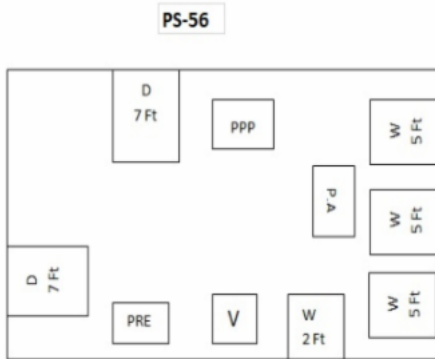

নির্বাচক নিবন্ধন আধিকারিকের স্বাক্ষর

Nazri Naksha

Google Map View

Polling Station Building Front View

Polling Station Front View

Cad View

Key MAP View

1 নাম : হাসিনা বানু স্বামীর নাম: মহঃ আলী বাড়ির নং : n0002 বয়স : 75 লিঙ্গ : মহিলা	DRW2607646 ফটো উপলব্ধ	2 নাম : জ্যোৎস্না বিবি স্বামীর নাম: সেখ জসিমউদ্দিন বাড়ির নং : n0002 বয়স : 40 লিঙ্গ : মহিলা	RVU1355510 ফটো উপলব্ধ	3 নাম : সেখ আব্দুস সোবহান পিতার নাম: আহম্মদ আলি বাড়ির নং : n0003 বয়স : 46 লিঙ্গ : পুরুষ	DRW2044287 ফটো উপলব্ধ
4 নাম : জাহানারা খাতুন স্বামীর নাম: সেখ আব্দুস সোবহান বাড়ির নং : n0003 বয়স : 41 লিঙ্গ : মহিলা	DRW2456747 ফটো উপলব্ধ	5 নাম : ফারুক আহম্মেদ সরকার পিতার নাম: আবু তালের সরকার বাড়ির নং : n0068 বয়স : 39 লিঙ্গ : পুরুষ	DRW2274694 ফটো উপলব্ধ	6 নাম : সাবিনা বেগম স্বামীর নাম: হামিজুদ্দিন সরকার বাড়ির নং : n0068 বয়স : 34 লিঙ্গ : মহিলা	RVU1354968 ফটো উপলব্ধ
7 নাম : হামিজুদ্দিন সরকার পিতার নাম: আবু তালের সরকার বাড়ির নং : n0068 বয়স : 42 লিঙ্গ : পুরুষ	DRW2274140 ফটো উপলব্ধ	8 নাম : হামিদা বেগম স্বামীর নাম: আবুতালের সরকার বাড়ির নং : n0068 বয়স : 61 লিঙ্গ : মহিলা	WB/40/189/126753 ফটো উপলব্ধ	9 নাম : আনসুরা বিবি স্বামীর নাম: সেখ আজিম বাড়ির নং : n0009 বয়স : 44 লিঙ্গ : মহিলা	DRW2273589 ফটো উপলব্ধ
10 নাম : ফতেমা বিবি স্বামীর নাম: ইউসুফ মন্ডল বাড়ির নং : n0008 বয়স : 79 লিঙ্গ : মহিলা	WB/40/189/126209 ফটো উপলব্ধ	11 নাম : সেখ আব্দুল কাদের পিতার নাম: গোলাম মোরসেদ বাড়ির নং : n0007 বয়স : 34 লিঙ্গ : পুরুষ	RVU1857432 ফটো উপলব্ধ	12 নাম : কোহিনুর বিবি স্বামীর নাম: সিরাজুল মনির বাড়ির নং : n0006 বয়স : 49 লিঙ্গ : মহিলা	WB/40/189/126493 ফটো উপলব্ধ
13 নাম : সিরাজুল মনির পিতার নাম: মহম্মদ আলি বাড়ির নং : n0006 বয়স : 53 লিঙ্গ : পুরুষ	WB/40/189/126645 ফটো উপলব্ধ	14 নাম : জাহানারা বিবি স্বামীর নাম: নসিরুল হক বাড়ির নং : n0203 বয়স : 86 লিঙ্গ : মহিলা	WB/40/189/126639 ফটো উপলব্ধ	15 নাম : নুরহোসেন পিতার নাম: ইমানআলি বাড়ির নং : n0158 বয়স : 54 লিঙ্গ : পুরুষ	WB/40/189/126484 ফটো উপলব্ধ
16 নাম : সামিমা বিবি স্বামীর নাম: সেখ সাইফুল বাড়ির নং : এন0157 বয়স : 35 লিঙ্গ : মহিলা	RVU1611219 ফটো উপলব্ধ	17 নাম : সেখ সাইফুল পিতার নাম: নুরমোহাম্মদ সা বাড়ির নং : n0157 বয়স : 42 লিঙ্গ : পুরুষ	DRW2607448 ফটো উপলব্ধ	18 নাম : রসিদা বিবি স্বামীর নাম: নুরমোহাম্মদ সা বাড়ির নং : n0157 বয়স : 65 লিঙ্গ : মহিলা	RVU2454957 ফটো উপলব্ধ
19 নাম : নূর মহম্মদ পিতার নাম: ইমানআলি বাড়ির নং : n0157 বয়স : 69 লিঙ্গ : পুরুষ	WB/40/189/126245 ফটো উপলব্ধ	20 নাম : সেখ সাবেদ পিতার নাম: সেখ মহসীন বাড়ির নং : n0156 বয়স : 39 লিঙ্গ : পুরুষ	RVU0255703 ফটো উপলব্ধ	21 নাম : মহ মহসীন পিতার নাম: জানেউদ্দিন মন্ডল বাড়ির নং : n0156 বয়স : 61 লিঙ্গ : পুরুষ	WB/40/189/126657 ফটো উপলব্ধ
22 নাম : তছুরা খাতুন বিবি স্বামীর নাম: মনসুর আলি সেখ বাড়ির নং : n0200 বয়স : 48 লিঙ্গ : মহিলা	RVU0254524 ফটো উপলব্ধ	23 নাম : মনসুর আলি পিতার নাম: আ আজিজ আলি বাড়ির নং : n0200 বয়স : 62 লিঙ্গ : পুরুষ	WB/40/189/126247 ফটো উপলব্ধ	24 নাম : সেখ নাজিম পিতার নাম: সেখ শুকুর আলি বাড়ির নং : n0199 বয়স : 38 লিঙ্গ : পুরুষ	RVU1355098 ফটো উপলব্ধ
25 নাম : সহ্যারী সরেন স্বামীর নাম: চুনুরাম সরেন বাড়ির নং : n0199 বয়স : 45 লিঙ্গ : মহিলা	RVU0254474 ফটো উপলব্ধ	26 নাম : আবু সুফিয়ান পিতার নাম: আব্দুল সামাদ বাড়ির নং : n0190 বয়স : 70 লিঙ্গ : পুরুষ	WB/40/189/126194 ফটো উপলব্ধ	27 নাম : দোলন বেগম স্বামীর নাম: সেখ আলি হোসেন বাড়ির নং : n0152 বয়স : 32 লিঙ্গ : মহিলা	RVU1987858 ফটো উপলব্ধ
28 নাম : মৌসুমী ক্ষেত্রপাল স্বামীর নাম: আনন্দ ক্ষেত্রপাল বাড়ির নং : এন0128 বয়স : 35 লিঙ্গ : মহিলা	RVU1354984 ফটো উপলব্ধ	29 নাম : আনন্দ ক্ষেত্রপাল পিতার নাম: শ্রীচরন ক্ষেত্রপাল বাড়ির নং : এন0128 বয়স : 48 লিঙ্গ : পুরুষ	DRW2607471 ফটো উপলব্ধ	30 নাম : সেখ মোয়ারজেন হোসেন পিতার নাম: সেখ আব্দুল রসিদ বাড়ির নং : n0093 বয়স : 41 লিঙ্গ : পুরুষ	RVU1517762 ফটো উপলব্ধ