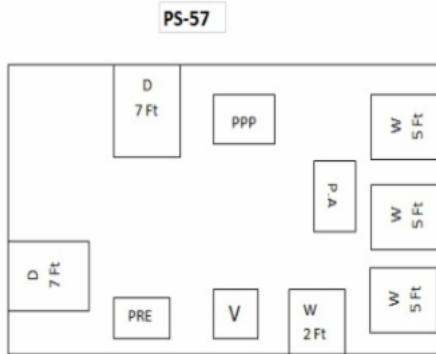

নির্বাচক নিবন্ধন আধিকারিকের স্বাক্ষর

Nazri Naksha

Google Map View

Polling Station Building Front View

Polling Station Front View

Cad View

Key MAP View

1 নাম : সেখ আসফার আলি পিতার নাম: তহিদুর রহমান বাড়ির নং : n0089 বয়স : 58 লিঙ্গ : পুরুষ	RVU2420149 ফটো উপলব্ধ	2 নাম : রহিমা বিবি স্বামীর নাম: আসফার আলি বাড়ির নং : n0089 বয়স : 51 লিঙ্গ : মহিলা	WB/40/189/126365 ফটো উপলব্ধ	3 নাম : মহম্মদ সাইফুদ্দিন পিতার নাম: মহাম্মদ সিদ্দিক বাড়ির নং : n0085 বয়স : 43 লিঙ্গ : পুরুষ	DRW2687309 ফটো উপলব্ধ
4 নাম : মোসলেমা বিবি স্বামীর নাম: মহ সিদ্দিক বাড়ির নং : n0085 বয়স : 58 লিঙ্গ : মহিলা	WB/40/189/126363 ফটো উপলব্ধ	5 নাম : মহঃ সিদ্দিক পিতার নাম: সেখ সহিদ রহমান বাড়ির নং : n0085 বয়স : 65 লিঙ্গ : পুরুষ	WB/40/189/126606 ফটো উপলব্ধ	6 নাম : মমতাজ বেগম স্বামীর নাম: মহ সফিক বাড়ির নং : n0084 বয়স : 56 লিঙ্গ : মহিলা	DRW1668946 ফটো উপলব্ধ
7 নাম : জাহানারা খাতুন স্বামীর নাম: হারুন অলরসিদ বাড়ির নং : n0083 বয়স : 65 লিঙ্গ : মহিলা	WB/40/189/126376 ফটো উপলব্ধ	8 নাম : তনুজা বিবি স্বামীর নাম: সেখ শাজাহান বাড়ির নং : n0081 বয়স : 53 লিঙ্গ : মহিলা	RVU2456556 ফটো উপলব্ধ	9 নাম : সেখ ইসমাইল পিতার নাম: সোমজান আলি বাড়ির নং : n0080 বয়স : 29 লিঙ্গ : পুরুষ	RVU1987940 ফটো উপলব্ধ
10 নাম : তোহুরা বিবি স্বামীর নাম: সোমজান আলি বাড়ির নং : n0080 বয়স : 55 লিঙ্গ : মহিলা	WB/40/189/126377 ফটো উপলব্ধ	11 নাম : সেখ সাইফুদ্দিন মন্ডল পিতার নাম: মতিয়ার রহমান বাড়ির নং : n0118 বয়স : 39 লিঙ্গ : পুরুষ	RVU2267953 ফটো উপলব্ধ	12 নাম : সেখ আব্দুল রউফ পিতার নাম: সেখ নূর মহম্মদ বাড়ির নং : 171 বয়স : 67 লিঙ্গ : পুরুষ	WB/40/189/126825 ফটো উপলব্ধ
13 নাম : মহঃ রফিক পিতার নাম: আব্দুল মান্নান বাড়ির নং : 168 বয়স : 60 লিঙ্গ : পুরুষ	WB/40/189/126106 ফটো উপলব্ধ	14 নাম : আফরুজা খাতুন স্বামীর নাম: আব্দুল আলিম বাড়ির নং : n0022 বয়স : 35 লিঙ্গ : মহিলা	RVU1736842 ফটো উপলব্ধ	15 নাম : সেখ শাজাহান পিতার নাম: আব্দুল সালাম বাড়ির নং : n0022 বয়স : 38 লিঙ্গ : পুরুষ	RVU1517739 ফটো উপলব্ধ
16 নাম : আলোয়া স্বামীর নাম: আব্দুল সালাম বাড়ির নং : n0022 বয়স : 56 লিঙ্গ : মহিলা	WB/40/189/126675 ফটো উপলব্ধ	17 নাম : ব্রআব্দুল সালাম পিতার নাম: সিরাজুল ইসলাম বাড়ির নং : n0022 বয়স : 61 লিঙ্গ : পুরুষ	WB/40/189/126676 ফটো উপলব্ধ	18 নাম : সাহেরা বিবি স্বামীর নাম: সেখ সমীরউল্লা বাড়ির নং : n0021 বয়স : 45 লিঙ্গ : মহিলা	DRW1670876 ফটো উপলব্ধ
19 নাম : সেখ সমির উল্লা পিতার নাম: সেখ আকবর আলি বাড়ির নং : n0021 বয়স : 51 লিঙ্গ : পুরুষ	DRW2274736 ফটো উপলব্ধ	20 নাম : সেখ সাবির আলি পিতার নাম: সেখ সফিউল্লা বাড়ির নং : n0021 বয়স : 34 লিঙ্গ : পুরুষ	RVU1517903 ফটো উপলব্ধ	21 নাম : তনুজা বিবি স্বামীর নাম: সেখ সফিউল্লা বাড়ির নং : n0021 বয়স : 52 লিঙ্গ : মহিলা	WB/40/189/126598 ফটো উপলব্ধ
22 নাম : সেখ সফিউল্লা পিতার নাম: আকবর আলি বাড়ির নং : n0021 বয়স : 57 লিঙ্গ : পুরুষ	WB/40/189/126500 ফটো উপলব্ধ	23 নাম : খোদেজা বিবি স্বামীর নাম: আকবর আলি বাড়ির নং : n0021 বয়স : 79 লিঙ্গ : মহিলা	RVU2405207 ফটো উপলব্ধ	24 নাম : রোসেনা বেগম স্বামীর নাম: নূরুল কবির বাড়ির নং : n0019 বয়স : 42 লিঙ্গ : মহিলা	RVU1517911 ফটো উপলব্ধ
25 নাম : রওশোনারা বিবি স্বামীর নাম: জাহাঙ্গীর কবির বাড়ির নং : এন0019 বয়স : 51 লিঙ্গ : মহিলা	RVU2467900 ফটো উপলব্ধ	26 নাম : জাহাঙ্গীর কবির পিতার নাম: সেখ আব্দুল গোনী মন্ডল বাড়ির নং : এন0019 বয়স : 57 লিঙ্গ : পুরুষ	RVU2467892 ফটো উপলব্ধ	27 নাম : মোঃ নাজিমা বিবি স্বামীর নাম: আনোয়ার ক বির বাড়ির নং : n0018 বয়স : 44 লিঙ্গ : মহিলা	DRW1669829 ফটো উপলব্ধ
28 নাম : আনোয়ার কবির পিতার নাম: আব্দুল গনী মন্ডল বাড়ির নং : n0018 বয়স : 54 লিঙ্গ : পুরুষ	WB/40/189/126222 ফটো উপলব্ধ	29 নাম : মনিরা বেগম স্বামীর নাম: সেখ মইদুল ইসলাম বাড়ির নং : n0017 বয়স : 39 লিঙ্গ : মহিলা	DRW2274751 ফটো উপলব্ধ	30 নাম : সেখ মইদুল ইসলাম পিতার নাম: সেখ নূর আলম বাড়ির নং : সর্বমঙ্গলা বয়স : 47 লিঙ্গ : পুরুষ	DRW1670470 ফটো উপলব্ধ