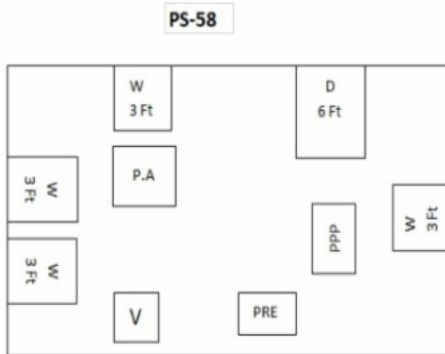

নির্বাচক নিবন্ধন আধিকারিকের স্বাক্ষর

Nazri Naksha

Google Map View

Polling Station Building Front View

Polling Station Front View

Cad View

Key MAP View

1 নাম : সেখ ইব্রাহিম পিতার নাম: সেখ সুরাবুদ্দিন বাড়ির নং : n0175 বয়স : 45 লিঙ্গ : পুরুষ	BXY3286945 ফটো উপলব্ধ	2 নাম : রেশমা সুলতানা পিতার নাম: আব্দুর রব মন্ডল বাড়ির নং : n0113 বয়স : 29 লিঙ্গ : মহিলা	RVU2245744 ফটো উপলব্ধ	3 নাম : মোঃ সামসুল্লাহ খাতুন পিতার নাম: সেখ আব্দুল রাসিদ বাড়ির নং : n0222 বয়স : 45 লিঙ্গ : মহিলা	DRW2633105 ফটো উপলব্ধ
4 নাম : রেবেকা খাতুন পিতার নাম: নুরুল ইসলাম বাড়ির নং : N0128 বয়স : 37 লিঙ্গ : মহিলা	RVU1360361 ফটো উপলব্ধ	5 নাম : উম্মে সালমা সরকার পিতার নাম: মহঃ সেকেন্দার আলি বাড়ির নং : নং152 বয়স : 24 লিঙ্গ : মহিলা	RVU2512093 ফটো উপলব্ধ	6 নাম : নুরনিহার খাতুন স্বামীর নাম: সাহিদুর রহমান মন্ডল বাড়ির নং : n0221 বয়স : 32 লিঙ্গ : মহিলা	RVU1603893 ফটো উপলব্ধ
7 নাম : মহঃ নিয়ামুল হক পিতার নাম: মোহাম্মদ জিয়ামুল হক বাড়ির নং : N151 বয়স : 24 লিঙ্গ : পুরুষ	RVU2498970 ফটো উপলব্ধ	8 নাম : মহঃ ইমরান আলি মায়ের নাম: মাফুজা বেগম বাড়ির নং : এন0400 বয়স : 22 লিঙ্গ : পুরুষ	RVU2716272 ফটো উপলব্ধ	9 নাম : আজিমা খাতুন স্বামীর নাম: রফিকুল ইসলাম বাড়ির নং : এন0128 বয়স : 24 লিঙ্গ : মহিলা	RVU2742575 ফটো উপলব্ধ
10 নাম : মহঃ আরসাদ আলি পিতার নাম: সাজাহান আলি বাড়ির নং : N129 বয়স : 24 লিঙ্গ : পুরুষ	RVU2498962 ফটো উপলব্ধ	11 নাম : জেসমিন আরা স্বামীর নাম: সেখ নওসার আলি মন্ডল বাড়ির নং : N0113 বয়স : 39 লিঙ্গ : মহিলা	FNB2656288 ফটো উপলব্ধ	12 নাম : মোসাম্মা উম্মে হাফিজা খাতুন স্বামীর নাম: আজিজুর মন্ডল বাড়ির নং : এন0115 বয়স : 31 লিঙ্গ : মহিলা	UAA1901073 ফটো উপলব্ধ
13 নাম : তনুশ্রী দাস (সাঁতরা) স্বামীর নাম: সুরজিৎ সাঁতরা বাড়ির নং : n0057 বয়স : 30 লিঙ্গ : মহিলা	RVU2191005 ফটো উপলব্ধ	14 নাম : সঞ্জু আইচ পিতার নাম: গণেশ আইচ বাড়ির নং : N0072 বয়স : 24 লিঙ্গ : পুরুষ	RVU2511889 ফটো উপলব্ধ	15 নাম : আব্দুল আজিম মন্ডল পিতার নাম: আব্দুল রহিম মন্ডল বাড়ির নং : n0120 বয়স : 53 লিঙ্গ : পুরুষ	RVU2245736 ফটো উপলব্ধ
16 নাম : ইদ্রিস আলি পিতার নাম: রামজান আলি বাড়ির নং : N0150 বয়স : 39 লিঙ্গ : পুরুষ	RVU2511731 ফটো উপলব্ধ	17 নাম : সাহিল কারিকর মায়ের নাম: রেহেনা বিবি বাড়ির নং : এন0149 বয়স : 21 লিঙ্গ : পুরুষ	RVU2785509 ফটো উপলব্ধ	18 নাম : নর্গিস খাতুন স্বামীর নাম: শেখ আখতার আলি বাড়ির নং : n123 বয়স : 24 লিঙ্গ : মহিলা	RVU2505642 ফটো উপলব্ধ
19 নাম : মোহাম্মদ শাহিদ পিতার নাম: আব্দুল আলিম বাড়ির নং : নং126 বয়স : 25 লিঙ্গ : পুরুষ	RVU2512051 ফটো উপলব্ধ	20 নাম : রুম্পা খাতুন স্বামীর নাম: ইউসুফ আলনূর বাড়ির নং : N0139 বয়স : 30 লিঙ্গ : মহিলা	RVU2512663 ফটো উপলব্ধ	21 নাম : সবানা খাতুন স্বামীর নাম: আদিল হাসান মন্ডল বাড়ির নং : N129 বয়স : 25 লিঙ্গ : মহিলা	RVU2505519 ফটো উপলব্ধ
22 নাম : দীপা খাতুন স্বামীর নাম: নৌসাদ জমিল বাড়ির নং : N0137 বয়স : 35 লিঙ্গ : মহিলা	YPW1469030 ফটো উপলব্ধ	23 নাম : মোসঃ নাজিরা খাতুন স্বামীর নাম: সেখ সাহাবুদ্দিন মন্ডল বাড়ির নং : N0168 বয়স : 24 লিঙ্গ : মহিলা	RVU2512515 ফটো উপলব্ধ	24 নাম : সুরেয়া খাতুন স্বামীর নাম: স্ক আজহারুদ্দিন মন্ডল বাড়ির নং : N0168 বয়স : 25 লিঙ্গ : মহিলা	RVU2512564 ফটো উপলব্ধ
25 নাম : সাবিনা খাতুন পিতার নাম: আবদুল মাননান আলি বাড়ির নং : N0135 বয়স : 28 লিঙ্গ : মহিলা	RVU2512440 ফটো উপলব্ধ	26 নাম : সলমা খাতুন স্বামীর নাম: আবদুল মুকিম বাড়ির নং : N0126 বয়স : 28 লিঙ্গ : মহিলা	RVU2512614 ফটো উপলব্ধ	27 নাম : কাশ্মীরা খাতুন পিতার নাম: কাসেম আলি মন্ডল বাড়ির নং : N157 বয়স : 32 লিঙ্গ : মহিলা	RVU2507234 ফটো উপলব্ধ
28 নাম : বাসন্তী টুডু স্বামীর নাম: সনাতন টুডু বাড়ির নং : n0008 বয়স : 67 লিঙ্গ : মহিলা	WB/40/189/129528 ফটো উপলব্ধ	29 নাম : সাহিদুর রহমান মন্ডল পিতার নাম: আব্দুল রেজ্জাক মন্ডল বাড়ির নং : n0008 বয়স : 43 লিঙ্গ : পুরুষ	RVU1517945 ফটো উপলব্ধ	30 নাম : বাবুরাম টুডু পিতার নাম: সনাতন টুডু বাড়ির নং : n0008 বয়স : 42 লিঙ্গ : পুরুষ	DRW2274801 ফটো উপলব্ধ