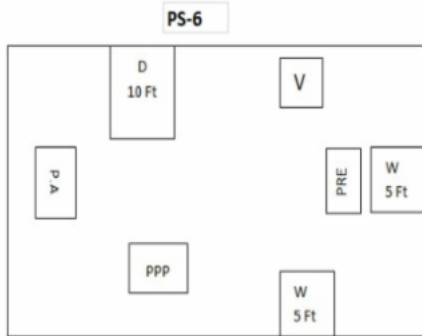

নির্বাচক নিবন্ধন আধিকারিকের স্বাক্ষর

Nazri Naksha

Google Map View

Polling Station Building Front View

Polling Station Front View

Cad View

Key MAP View

1 নাম : বন্দনা অধিকারী স্বামীর নাম: নান্ট অধিকারী বাড়ির নং : n0085 বয়স : 38 লিঙ্গ : মহিলা	RVU0021634 ফটো উপলব্ধ	2 নাম : নান্ট অধিকারী পিতার নাম: রঞ্জিত অধিকারী বাড়ির নং : n0050 বয়স : 39 লিঙ্গ : পুরুষ	DRW2444552 ফটো উপলব্ধ	3 নাম : রনজিৎ অধিকারী পিতার নাম: নিতাই অধিকারী বাড়ির নং : n0050 বয়স : 67 লিঙ্গ : পুরুষ	WB/40/189/009611 ফটো উপলব্ধ
4 নাম : সন্ধ্যা অধিকারী স্বামীর নাম: রনজিৎ অধিকারী বাড়ির নং : n0050 বয়স : 63 লিঙ্গ : মহিলা	WB/40/189/009434 ফটো উপলব্ধ	5 নাম : অসীম কুন্ডু পিতার নাম: সনাতন কুন্ডু বাড়ির নং : এন0094 বয়স : 21 লিঙ্গ : পুরুষ	RVU2807709 ফটো উপলব্ধ	6 নাম : সীমা কুন্ডু স্বামীর নাম: সনাতন কুন্ডু বাড়ির নং : n0091 বয়স : 49 লিঙ্গ : মহিলা	RVU1324284 ফটো উপলব্ধ
7 নাম : সনাতন কুন্ডু পিতার নাম: নরেন্দ্র কুন্ডু বাড়ির নং : n0094 বয়স : 54 লিঙ্গ : পুরুষ	RVU1324292 ফটো উপলব্ধ	8 নাম : অঞ্জন কুমার পিতার নাম: হেম কুমার বাড়ির নং : n0014 বয়স : 66 লিঙ্গ : পুরুষ	WB/40/189/009172 ফটো উপলব্ধ	9 নাম : মৌসুমী কুমার পিতার নাম: অঞ্জন কুমার বাড়ির নং : n0014 বয়স : 36 লিঙ্গ : মহিলা	RVU1975218 ফটো উপলব্ধ
10 নাম : বন্দনা কুমার স্বামীর নাম: অঞ্জন কুমার বাড়ির নং : n0022 বয়স : 60 লিঙ্গ : মহিলা	WB/40/189/009530 ফটো উপলব্ধ	11 নাম : সুলতা কোলে স্বামীর নাম: প্রহ্লাদ কোলে বাড়ির নং : n0014 বয়স : 40 লিঙ্গ : মহিলা	DRW2514032 ফটো উপলব্ধ	12 নাম : চন্দনা কুমার স্বামীর নাম: শুকদেব কুমার বাড়ির নং : n0014 বয়স : 46 লিঙ্গ : মহিলা	DRW1717560 ফটো উপলব্ধ
13 নাম : জবা কুমার স্বামীর নাম: শম্ভু কুমার বাড়ির নং : n0014 বয়স : 58 লিঙ্গ : মহিলা	WB/40/189/009052 ফটো উপলব্ধ	14 নাম : শুকদেব কুমার পিতার নাম: গনেশ কুমার বাড়ির নং : n0022 বয়স : 48 লিঙ্গ : পুরুষ	DRW1717578 ফটো উপলব্ধ	15 নাম : সুজাতা কুমার স্বামীর নাম: অনুপম কুমার বাড়ির নং : N0014 বয়স : 29 লিঙ্গ : মহিলা	RVU2501716 ফটো উপলব্ধ
16 নাম : অনুপম কুমার পিতার নাম: অঞ্জন কুমার বাড়ির নং : n0014 বয়স : 37 লিঙ্গ : পুরুষ	RVU2058204 ফটো উপলব্ধ	17 নাম : প্রতিমা ক্ষেত্রপাল স্বামীর নাম: সঞ্জয় ক্ষেত্রপাল বাড়ির নং : n0135 বয়স : 38 লিঙ্গ : মহিলা	DWH2641744 ফটো উপলব্ধ	18 নাম : সঞ্জয় ক্ষেত্রপাল পিতার নাম: জয়দেব ক্ষেত্রপাল বাড়ির নং : n0136 বয়স : 42 লিঙ্গ : পুরুষ	DWH2641736 ফটো উপলব্ধ
19 নাম : চন্দনা (দাস) ক্ষেত্রপাল স্বামীর নাম: প্রতীক ক্ষেত্রপাল বাড়ির নং : n0028 বয়স : 30 লিঙ্গ : মহিলা	RVU2167922 ফটো উপলব্ধ	20 নাম : জয়শ্রী ক্ষেত্রপাল স্বামীর নাম: সুফল ক্ষেত্রপাল বাড়ির নং : n0074 বয়স : 28 লিঙ্গ : মহিলা	RVU2058212 ফটো উপলব্ধ	21 নাম : দোলন ক্ষেত্রপাল পিতার নাম: রমেশ ক্ষেত্রপাল বাড়ির নং : এন0028 বয়স : 21 লিঙ্গ : মহিলা	RVU2795664 ফটো উপলব্ধ
22 নাম : রাজকুমার ক্ষেত্রপাল পিতার নাম: কাঞ্চন ক্ষেত্রপাল বাড়ির নং : এন0095 বয়স : 22 লিঙ্গ : পুরুষ	RVU2716934 ফটো উপলব্ধ	23 নাম : কাঞ্চন ক্ষেত্রপাল পিতার নাম: নিমাই ক্ষেত্রপাল বাড়ির নং : N0095 বয়স : 45 লিঙ্গ : পুরুষ	RVU2501872 ফটো উপলব্ধ	24 নাম : বাবু ক্ষেত্রপাল পিতার নাম: শ্যাম ক্ষেত্রপাল বাড়ির নং : এন0028 বয়স : 34 লিঙ্গ : পুরুষ	RVU1521202 ফটো উপলব্ধ
25 নাম : তারক ক্ষেত্রপাল পিতার নাম: নিমাই ক্ষেত্রপাল বাড়ির নং : n0095 বয়স : 40 লিঙ্গ : পুরুষ	RVU1324359 ফটো উপলব্ধ	26 নাম : সুফল ক্ষেত্রপাল পিতার নাম: কেনারাম ক্ষেত্রপাল বাড়ির নং : n0074 বয়স : 41 লিঙ্গ : পুরুষ	RVU1324581 ফটো উপলব্ধ	27 নাম : দুর্গাবালা ক্ষেত্রপাল স্বামীর নাম: কেনারাম ক্ষেত্রপাল বাড়ির নং : n0074 বয়স : 60 লিঙ্গ : মহিলা	WB/40/189/009753 ফটো উপলব্ধ
28 নাম : কেনারাম ক্ষেত্রপাল পিতার নাম: সন্তোষ ক্ষেত্রপাল বাড়ির নং : n0074 বয়স : 66 লিঙ্গ : পুরুষ	WB/40/189/009706 ফটো উপলব্ধ	29 নাম : সুজন ক্ষেত্রপাল পিতার নাম: চিত্তর ক্ষেত্রপাল বাড়ির নং : n0028 বয়স : 32 লিঙ্গ : পুরুষ	RVU1975150 ফটো উপলব্ধ	30 নাম : প্রতীক ক্ষেত্রপাল পিতার নাম: রঞ্জন ক্ষেত্রপাল বাড়ির নং : n0028 বয়স : 34 লিঙ্গ : পুরুষ	RVU1504455 ফটো উপলব্ধ