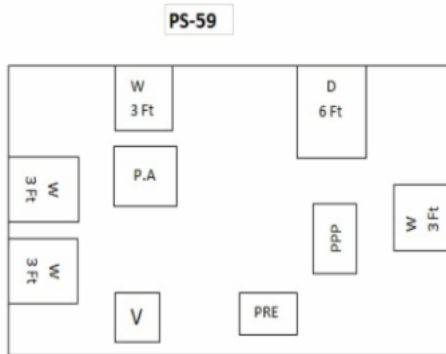

নির্বাচক নিবন্ধন আধিকারিকের স্বাক্ষর

Nazri Naksha

Google Map View

Polling Station Building Front View

Polling Station Front View

Cad View

Key MAP View

1 নাম : বিশ্বজিৎ কুমার পিতার নাম: দীনবন্ধু কুমার বাড়ির নং : n0127 বয়স : 36 লিঙ্গ : পুরুষ	RVU0280032 ফটো উপলব্ধ	2 নাম : দীনবন্ধু কুমার পিতার নাম: মদন কুমার বাড়ির নং : n0129 বয়স : 58 লিঙ্গ : পুরুষ	WB/40/189/135252 ফটো উপলব্ধ	3 নাম : অপর্ণা কুমার স্বামীর নাম: দীনবন্ধু কুমার বাড়ির নং : n0128 বয়স : 56 লিঙ্গ : মহিলা	WB/40/189/135702 ফটো উপলব্ধ
4 নাম : চন্দনা ফেত্রপাল স্বামীর নাম: শিশির ফেত্রপাল বাড়ির নং : n0139 বয়স : 33 লিঙ্গ : মহিলা	RVU1988237 ফটো উপলব্ধ	5 নাম : আদুরী ফেত্রপাল স্বামীর নাম: সুকুমার ফেত্রপাল বাড়ির নং : n0032 বয়স : 40 লিঙ্গ : মহিলা	RVU0267781 ফটো উপলব্ধ	6 নাম : আশা ফেত্রপাল স্বামীর নাম: রবি ফেত্রপাল বাড়ির নং : n0031 বয়স : 38 লিঙ্গ : মহিলা	RVU1611748 ফটো উপলব্ধ
7 নাম : শেফালী ফেত্রপাল স্বামীর নাম: দুঃখে ফেত্রপাল বাড়ির নং : n0029 বয়স : 40 লিঙ্গ : মহিলা	RVU0267716 ফটো উপলব্ধ	8 নাম : রীনা ফেত্রপাল স্বামীর নাম: মুকুল ফেত্রপাল বাড়ির নং : n0028 বয়স : 42 লিঙ্গ : মহিলা	RVU0267765 ফটো উপলব্ধ	9 নাম : দোলন ফেত্রপাল স্বামীর নাম: প্রদীপ ফেত্রপাল বাড়ির নং : n0027 বয়স : 35 লিঙ্গ : মহিলা	RVU1611755 ফটো উপলব্ধ
10 নাম : প্রদীপ ফেত্রপাল পিতার নাম: বাসুদেব ফেত্রপাল বাড়ির নং : n0027 বয়স : 38 লিঙ্গ : পুরুষ	RVU0267740 ফটো উপলব্ধ	11 নাম : পালন ফেত্রপাল পিতার নাম: পরেশ ফেত্রপাল বাড়ির নং : n0026 বয়স : 40 লিঙ্গ : পুরুষ	RVU0267724 ফটো উপলব্ধ	12 নাম : শিশির ফেত্রপাল পিতার নাম: বিষ্ণু ফেত্রপাল বাড়ির নং : n0025 বয়স : 41 লিঙ্গ : পুরুষ	RVU0267757 ফটো উপলব্ধ
13 নাম : তমসা ফেত্রপাল স্বামীর নাম: রবিন ফেত্রপাল বাড়ির নং : N0066 বয়স : 24 লিঙ্গ : মহিলা	RVU2512994 ফটো উপলব্ধ	14 নাম : ঈশ্বর ফেত্রপাল পিতার নাম: রবিন ফেত্রপাল বাড়ির নং : এন0107 বয়স : 25 লিঙ্গ : পুরুষ	RVU2325173 ফটো উপলব্ধ	15 নাম : পূজা ফেত্রপাল স্বামীর নাম: গগন ফেত্রপাল বাড়ির নং : N0088 বয়স : 29 লিঙ্গ : মহিলা	RVU2513018 ফটো উপলব্ধ
16 নাম : পুলক ফেত্রপাল পিতার নাম: বিশ্বজিৎ ফেত্রপাল বাড়ির নং : N0094 বয়স : 25 লিঙ্গ : পুরুষ	RVU2513216 ফটো উপলব্ধ	17 নাম : সঙ্কিতা ফেত্রপাল পিতার নাম: সুরজ ফেত্রপাল বাড়ির নং : এন0117 বয়স : 21 লিঙ্গ : মহিলা	RVU2798593 ফটো উপলব্ধ	18 নাম : অলোক ফেত্রপাল পিতার নাম: বিশ্বজিৎ ফেত্রপাল বাড়ির নং : N0094 বয়স : 27 লিঙ্গ : পুরুষ	RVU2488302 ফটো উপলব্ধ
19 নাম : রবিন ফেত্রপাল পিতার নাম: স্বপ্ন ফেত্রপাল বাড়ির নং : N0066 বয়স : 24 লিঙ্গ : পুরুষ	RVU2513083 ফটো উপলব্ধ	20 নাম : স্বপন কুমার ফেত্রপাল পিতার নাম: নকুল ফেত্রপাল বাড়ির নং : N0128 বয়স : 53 লিঙ্গ : পুরুষ	RVU2601243 ফটো উপলব্ধ	21 নাম : সৌভিক ফেত্রপাল পিতার নাম: স্বপন কুমার ফেত্রপাল বাড়ির নং : এন0128 বয়স : 22 লিঙ্গ : পুরুষ	RVU2718187 ফটো উপলব্ধ
22 নাম : মেঘনাথ ফেত্রপাল পিতার নাম: মহাদেব ফেত্রপাল বাড়ির নং : এন0107 বয়স : 25 লিঙ্গ : পুরুষ	RVU2327831 ফটো উপলব্ধ	23 নাম : দিপালী ফেত্রপাল পিতার নাম: লক্ষী ফেত্রপাল বাড়ির নং : এন0072 বয়স : 26 লিঙ্গ : মহিলা	RVU2327823 ফটো উপলব্ধ	24 নাম : সুদীপ ফেত্রপাল পিতার নাম: অসিত ফেত্রপাল বাড়ির নং : এন0117 বয়স : 26 লিঙ্গ : পুরুষ	RVU2327849 ফটো উপলব্ধ
25 নাম : সরস্বতী ফেত্রপাল স্বামীর নাম: মেঘনাথ ফেত্রপাল বাড়ির নং : এন0107 বয়স : 21 লিঙ্গ : মহিলা	RVU2808160 ফটো উপলব্ধ	26 নাম : তপতী ফেত্রপাল স্বামীর নাম: অর্জুন ফেত্রপাল বাড়ির নং : n0154 বয়স : 36 লিঙ্গ : মহিলা	RVU1357169 ফটো উপলব্ধ	27 নাম : দিবাকর কাড়ি পিতার নাম: গোপাল কাড়ি বাড়ির নং : n0034 বয়স : 34 লিঙ্গ : পুরুষ	RVU1356401 ফটো উপলব্ধ
28 নাম : ছবিরানী কোলে স্বামীর নাম: আনন্দ কোলে বাড়ির নং : n0001 বয়স : 57 লিঙ্গ : মহিলা	WB/40/189/132677 ফটো উপলব্ধ	29 নাম : স্বরূপ কোলে পিতার নাম: শান্তিরাম কোলে বাড়ির নং : n0001 বয়স : 40 লিঙ্গ : পুরুষ	DRW2276400 ফটো উপলব্ধ	30 নাম : শেফালী কোলে স্বামীর নাম: শান্তিরাম কোলে বাড়ির নং : n0001 বয়স : 71 লিঙ্গ : মহিলা	WB/40/189/132679 ফটো উপলব্ধ