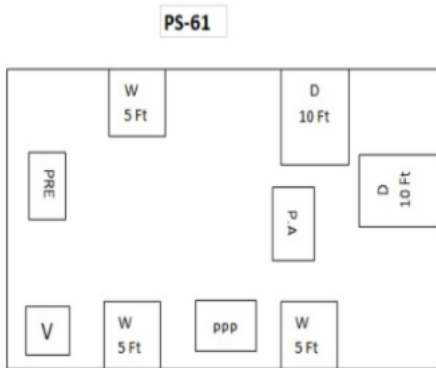

নির্বাচক নিবন্ধন আধিকারিকের স্বাক্ষর

Nazri Naksha

Google Map View

Polling Station Building Front View

Polling Station Front View

Cad View

Key MAP View

1 নাম : রাহেনা সুলতানা স্বামীর নাম: অজিত সেখ বাড়ির নং : n0095 বয়স : 51 লিঙ্গ : মহিলা ফটো উপলব্ধ	WB/40/189/135914	2 নাম : সানসুরনীহার বিবি স্বামীর নাম: মতিয়ার রহমান সেখ বাড়ির নং : n0095 বয়স : 53 লিঙ্গ : মহিলা ফটো উপলব্ধ	WB/40/189/135132	3 নাম : সেখ মতিয়ার রহমান পিতার নাম: সেখ কেশমত আলি বাড়ির নং : n0095 বয়স : 59 লিঙ্গ : পুরুষ ফটো উপলব্ধ	WB/40/189/135073
4 নাম : সেখ আলাউদ্দিন পিতার নাম: সেখ সানোয়ার বাড়ির নং : n0090 বয়স : 30 লিঙ্গ : পুরুষ ফটো উপলব্ধ	RVU1859487	5 নাম : রুকিয়া বিবি স্বামীর নাম: সানোয়ার আলি সেখ বাড়ির নং : n0090 বয়স : 58 লিঙ্গ : মহিলা ফটো উপলব্ধ	RVU2910875	6 নাম : আজিমা বিবি স্বামীর নাম: সেখ রেজাউল বাড়ির নং : n0086 বয়স : 39 লিঙ্গ : মহিলা ফটো উপলব্ধ	DRW2457745
7 নাম : মাফিজা বিবি স্বামীর নাম: সেখ ফারুক বাড়ির নং : n0085 বয়স : 39 লিঙ্গ : মহিলা ফটো উপলব্ধ	DRW2457711	8 নাম : সেখ ফারুক পিতার নাম: খয়ের বাড়ির নং : n0085 বয়স : 50 লিঙ্গ : পুরুষ ফটো উপলব্ধ	DRW2046605	9 নাম : আনুয়ারা বিবি স্বামীর নাম: আঃ খয়ের বাড়ির নং : n0085 বয়স : 53 লিঙ্গ : মহিলা ফটো উপলব্ধ	DRW2531192
10 নাম : শবনম মোসতারিন খাতুন স্বামীর নাম: রেজাউল হক সেখ বাড়ির নং : n0083 বয়স : 33 লিঙ্গ : মহিলা ফটো উপলব্ধ	RVU1612365	11 নাম : শেখ রেজাউল হক পিতার নাম: সেখ সেলিম বাড়ির নং : n0083 বয়স : 40 লিঙ্গ : পুরুষ ফটো উপলব্ধ	DRW2608248	12 নাম : রেজিনা বিবি স্বামীর নাম: সেখ সেলিম বাড়ির নং : n0083 বয়স : 63 লিঙ্গ : মহিলা ফটো উপলব্ধ	WB/40/189/135156
13 নাম : নুরজাহান বিবি স্বামীর নাম: আব্দুল কালাম বাড়ির নং : n0082 বয়স : 54 লিঙ্গ : মহিলা ফটো উপলব্ধ	WB/40/189/135906	14 নাম : আব্দুল কালাম পিতার নাম: সামসের বাড়ির নং : n0082 বয়স : 63 লিঙ্গ : পুরুষ ফটো উপলব্ধ	WB/40/189/135909	15 নাম : জাসমিনা বেগম স্বামীর নাম: জাকির হোসেন সেখ বাড়ির নং : n0074 বয়স : 39 লিঙ্গ : মহিলা ফটো উপলব্ধ	RVU1612415
16 নাম : মনির হোসেন সেখ পিতার নাম: সালাম সেখ বাড়ির নং : n0074 বয়স : 35 লিঙ্গ : পুরুষ ফটো উপলব্ধ	RVU1357284	17 নাম : জাবেদা বিবি স্বামীর নাম: সেখ সালাম সেখ বাড়ির নং : n0074 বয়স : 57 লিঙ্গ : মহিলা ফটো উপলব্ধ	RVU2421196	18 নাম : সেখ জাকির হোসেন পিতার নাম: সেখ সালাম বাড়ির নং : n0074 বয়স : 44 লিঙ্গ : পুরুষ ফটো উপলব্ধ	DRW2457943
19 নাম : সেখ হাবিব আলি পিতার নাম: সেখ নওসাদ আলি বাড়ির নং : n0065 বয়স : 34 লিঙ্গ : পুরুষ ফটো উপলব্ধ	RVU1612597	20 নাম : সেখ সাবির আলি পিতার নাম: সেখ নওসাদ আলি বাড়ির নং : n0065 বয়স : 42 লিঙ্গ : পুরুষ ফটো উপলব্ধ	DRW2531663	21 নাম : সেলিমা বিবি স্বামীর নাম: সেখ নওসাদ আলি বাড়ির নং : n0065 বয়স : 56 লিঙ্গ : মহিলা ফটো উপলব্ধ	RVU2404622
22 নাম : মোসম্মত জলি বিবি স্বামীর নাম: সেখ টগর আলি বাড়ির নং : n0064 বয়স : 47 লিঙ্গ : মহিলা ফটো উপলব্ধ	DRW1676832	23 নাম : সেখ নাসিরউদ্দিন আলি পিতার নাম: সেখ আসরাফ আলি বাড়ির নং : n0062 বয়স : 49 লিঙ্গ : পুরুষ ফটো উপলব্ধ	DRW2276616	24 নাম : ইয়াসীন মল্লিক পিতার নাম: সামাদ মল্লিক বাড়ির নং : n0105 বয়স : 58 লিঙ্গ : পুরুষ ফটো উপলব্ধ	RVU2455624
25 নাম : ইসমাতারা খাতুন পিতার নাম: ইসমাইল মল্লিক বাড়ির নং : n0105 বয়স : 35 লিঙ্গ : পুরুষ ফটো উপলব্ধ	RVU1612480	26 নাম : সাদ্দাম মল্লিক পিতার নাম: ইসমাইল মল্লিক বাড়ির নং : n0105 বয়স : 35 লিঙ্গ : পুরুষ ফটো উপলব্ধ	RVU1612654	27 নাম : আজমীরা বিবি স্বামীর নাম: ইসমাইল মল্লিক বাড়ির নং : n0105 বয়স : 56 লিঙ্গ : মহিলা ফটো উপলব্ধ	WB/40/189/135593
28 নাম : ইসমাইল মল্লিক পিতার নাম: সামাদ মল্লিক বাড়ির নং : n0105 বয়স : 61 লিঙ্গ : পুরুষ ফটো উপলব্ধ	WB/40/189/135677	29 নাম : হুসেনারা বিবি স্বামীর নাম: খোদা বক্স মল্লিক বাড়ির নং : n0104 বয়স : 46 লিঙ্গ : মহিলা ফটো উপলব্ধ	DRW1677749	30 নাম : খোদাবক্স মল্লিক পিতার নাম: ইদ্রিস মল্লিক বাড়ির নং : n0104 বয়স : 53 লিঙ্গ : পুরুষ ফটো উপলব্ধ	WB/40/189/135514