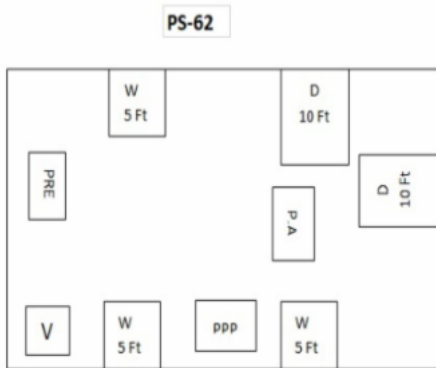

নির্বাচক নিবন্ধন আধিকারিকের স্বাক্ষর

Nazri Naksha

Google Map View

Polling Station Building Front View

Polling Station Front View

Cad View

Key MAP View

1 নাম : হোসেনারা বেপ্তা স্বামীর নাম : সেখ আব্দুল মান্নান বাড়ির নং : n0043 বয়স : 48 লিঙ্গ : মহিলা	DRW2276962	2 নাম : সেখ আব্দুল আজিম পিতার নাম : সেখ আব্দুল সালাম বাড়ির নং : n0043 বয়স : 55 লিঙ্গ : পুরুষ	WB/40/189/135770	3 নাম : জিন্নাতোন বিবি স্বামীর নাম : সেখ আব্দুল সালাম বাড়ির নং : এন0554 বয়স : 48 লিঙ্গ : মহিলা	DRW2276954
4 নাম : সাবেরা বিবি স্বামীর নাম : সেখ আব্দুল সালাম বাড়ির নং : n0043 বয়স : 79 লিঙ্গ : মহিলা	WB/40/189/135384	5 নাম : কাসমিরা খাতুন পিতার নাম : সেখ আব্দুল সালাম বাড়ির নং : n0043 বয়স : 27 লিঙ্গ : মহিলা	RVU2191724	6 নাম : সেখ আব্দুল মান্নান পিতার নাম : সেখ আব্দুল সালাম বাড়ির নং : n0043 বয়স : 53 লিঙ্গ : পুরুষ	RVU2595700
7 নাম : সেখ আব্দুল সালাম পিতার নাম : সেখ আব্দুল সালাম বাড়ির নং : n0043 বয়স : 56 লিঙ্গ : পুরুষ	RVU2507937	8 নাম : আজমিরা খাতুন পিতার নাম : সেখ আব্দুল আজিম বাড়ির নং : এন০০৪৩ বয়স : 26 লিঙ্গ : মহিলা	RVU2325397	9 নাম : সেখ হোসেন পিতার নাম : সেখ আব্দুল মান্নান বাড়ির নং : এন০০৪৩ বয়স : 25 লিঙ্গ : পুরুষ	RVU2327757
10 নাম : সাহিদা বিবি স্বামীর নাম : সেখ আব্দুল আজিম বাড়ির নং : n0043 বয়স : 45 লিঙ্গ : মহিলা	DRW2276970	11 নাম : আর্জিনা খাতুন পিতার নাম : আব্দুল সালাম বাড়ির নং : এন0043 বয়স : 22 লিঙ্গ : মহিলা	RVU2699171	12 নাম : রেখা কদম বংশী স্বামীর নাম : বুবাই কদম বংশী বাড়ির নং : এন0096 বয়স : 22 লিঙ্গ : মহিলা	RVU2730349
13 নাম : সুখমা কদমবংশী স্বামীর নাম : নেপাল কদমবংশী বাড়ির নং : n0097 বয়স : 35 লিঙ্গ : মহিলা	RVU1357912	14 নাম : নেপাল কদমবংশী পিতার নাম : কার্তিক কদমবংশী বাড়ির নং : n0097 বয়স : 41 লিঙ্গ : পুরুষ	DRW2276996	15 নাম : বার্না কদমবংশী স্বামীর নাম : গোপাল কদমবংশী বাড়ির নং : n0097 বয়স : 37 লিঙ্গ : মহিলা	RVU1518992
16 নাম : গোপাল কদমবংশী পিতার নাম : কার্তিক কদমবংশী বাড়ির নং : n0097 বয়স : 49 লিঙ্গ : পুরুষ	WB/40/189/135115	17 নাম : সম্রাট কদমবংশী পিতার নাম : গোপাল কদমবংশী বাড়ির নং : এন0097 বয়স : 22 লিঙ্গ : পুরুষ	RVU2856649	18 নাম : রাজু কদমবংশী পিতার নাম : শংকর কদমবংশী বাড়ির নং : n0096 বয়স : 38 লিঙ্গ : পুরুষ	DRW2457968
19 নাম : রূপা কদমবংশী স্বামীর নাম : বাবলু কদমবংশী বাড়ির নং : n0096 বয়স : 53 লিঙ্গ : মহিলা	WB/40/189/135051	20 নাম : বাবলু কদমবংশী পিতার নাম : সাধন কদমবংশী বাড়ির নং : n0096 বয়স : 56 লিঙ্গ : পুরুষ	WB/40/189/135305	21 নাম : সন্ধ্যা কদমবংশী স্বামীর নাম : শঙ্কর কদমবংশী বাড়ির নং : n0096 বয়স : 61 লিঙ্গ : মহিলা	WB/40/189/135050
22 নাম : শঙ্কর কদমবংশী পিতার নাম : সাধন কদমবংশী বাড়ির নং : n0096 বয়স : 63 লিঙ্গ : পুরুষ	WB/40/189/135128	23 নাম : নারায়নদাসী কদমবংশী পিতার নাম : সাধন কদমবংশী বাড়ির নং : n0096 বয়স : 86 লিঙ্গ : পুরুষ	WB/40/189/135052	24 নাম : বুবাই কদমবংশী পিতার নাম : বাবলু কদমবংশী বাড়ির নং : n0096 বয়স : 28 লিঙ্গ : পুরুষ	RVU2191880
25 নাম : অর্নব কুমার পিতার নাম : তাপস কুমার বাড়ির নং : n0103 বয়স : 28 লিঙ্গ : পুরুষ	RVU2191757	26 নাম : সৌমিক কুমার পিতার নাম : ভবানী প্রসাদ কুমার বাড়ির নং : n0106 বয়স : 27 লিঙ্গ : পুরুষ	RVU2191732	27 নাম : সুমনা কুমার পিতার নাম : শুকদেব কুমার বাড়ির নং : n0197 বয়স : 26 লিঙ্গ : মহিলা	RVU2268878
28 নাম : সুস্মিতা কুমার পিতার নাম : অবনীনাথ কুমার বাড়ির নং : n0085 বয়স : 46 লিঙ্গ : মহিলা	DRW1676428	29 নাম : সোমনাথ কুমার পিতার নাম : কাশিনাথ কুমার বাড়ির নং : n0106 বয়স : 53 লিঙ্গ : পুরুষ	WB/40/189/135474	30 নাম : বৈশাখী কুমার স্বামীর নাম : দিলীপ কুমার বাড়ির নং : n0106 বয়স : 39 লিঙ্গ : মহিলা	DRW2458123