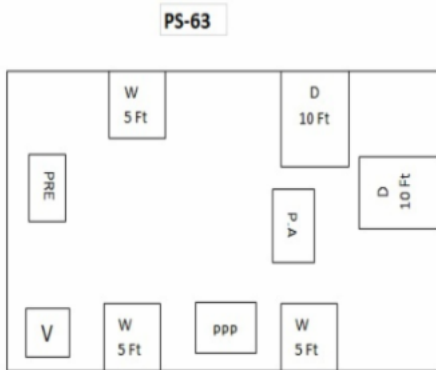

নির্বাচক নিবন্ধন আধিকারিকের স্বাক্ষর

Nazri Naksha

Google Map View

Polling Station Building Front View

Polling Station Front View

Cad View

Key MAP View

1 নাম : রিনা কিস্কু স্বামীর নাম: ভোম্বল কিস্কু বাড়ির নং : n0028 বয়স : 30 লিঙ্গ : মহিলা	RVU1860121 ফটো উপলব্ধ	2 নাম : ভোম্বল কিস্কু মায়ের নাম: কালীদাসী কিস্কু বাড়ির নং : n0028 বয়স : 41 লিঙ্গ : পুরুষ	DRW2608503 ফটো উপলব্ধ	3 নাম : কালীদাসী কিস্কু স্বামীর নাম: গনেশ কিস্কু বাড়ির নং : n0028 বয়স : 69 লিঙ্গ : মহিলা	WB/40/189/138207 ফটো উপলব্ধ
4 নাম : প্রতিমা কিস্কু স্বামীর নাম: সঞ্জয় কিস্কু বাড়ির নং : n0016 বয়স : 36 লিঙ্গ : মহিলা	RVU1358027 ফটো উপলব্ধ	5 নাম : সঞ্জয় কিস্কু পিতার নাম: উকিল কিস্কু বাড়ির নং : n0016 বয়স : 39 লিঙ্গ : পুরুষ	DRW2608438 ফটো উপলব্ধ	6 নাম : গোলাপী কিস্কু স্বামীর নাম: মঙ্গল কিস্কু বাড়ির নং : n0016 বয়স : 46 লিঙ্গ : মহিলা	DRW1678606 ফটো উপলব্ধ
7 নাম : মঙ্গল কিস্কু পিতার নাম: গনেশ কিস্কু বাড়ির নং : n0016 বয়স : 49 লিঙ্গ : পুরুষ	WB/40/189/138109 ফটো উপলব্ধ	8 নাম : সকল কিস্কু স্বামীর নাম: উকিল কিস্কু বাড়ির নং : n0016 বয়স : 49 লিঙ্গ : মহিলা	WB/40/189/138294 ফটো উপলব্ধ	9 নাম : রবীন হাঁসদা পিতার নাম: সোহা হাঁসদা বাড়ির নং : এন0028 বয়স : 24 লিঙ্গ : পুরুষ	RVU2613800 ফটো উপলব্ধ
10 নাম : রূপালী গোস্বামী স্বামীর নাম: ভোলা গোস্বামী বাড়ির নং : n0030 বয়স : 45 লিঙ্গ : মহিলা	DRW1670793 ফটো উপলব্ধ	11 নাম : শম্পা ঘোষ স্বামীর নাম: অসিত ঘোষ বাড়ির নং : n0173 বয়স : 43 লিঙ্গ : মহিলা	RVU1358704 ফটো উপলব্ধ	12 নাম : অতসী চট্টোপাধ্যায় স্বামীর নাম: কৌশিক চট্টোপাধ্যায় বাড়ির নং : n0172 বয়স : 35 লিঙ্গ : মহিলা	RVU1357888 ফটো উপলব্ধ
13 নাম : শম্পা নাথ স্বামীর নাম: অশোক কুমার নাথ বাড়ির নং : n0032 বয়স : 48 লিঙ্গ : মহিলা	RVU1612860 ফটো উপলব্ধ	14 নাম : তুহিন নাথ পিতার নাম: অক্ষয় নাথ বাড়ির নং : নং150 বয়স : 24 লিঙ্গ : পুরুষ	RVU2516524 ফটো উপলব্ধ	15 নাম : রিম্পা বোধক পিতার নাম: রতন বোধক বাড়ির নং : এন0095 বয়স : 27 লিঙ্গ : মহিলা	RVU2191955 ফটো উপলব্ধ
16 নাম : ফুলমণি মুরমু স্বামীর নাম: লুখীরাম মুরমু বাড়ির নং : n0026 বয়স : 46 লিঙ্গ : মহিলা	DRW1678390 ফটো উপলব্ধ	17 নাম : লুখীরাম মুরমু পিতার নাম: মংলা মুরমু বাড়ির নং : n0026 বয়স : 51 লিঙ্গ : পুরুষ	WB/40/189/138185 ফটো উপলব্ধ	18 নাম : সুমী মুরমু স্বামীর নাম: মুকুল মুরমু বাড়ির নং : n0025 বয়স : 55 লিঙ্গ : মহিলা	WB/40/189/138252 ফটো উপলব্ধ
19 নাম : মুকুল মুরমু পিতার নাম: মংলা মুরমু বাড়ির নং : n0025 বয়স : 61 লিঙ্গ : পুরুষ	WB/40/189/138215 ফটো উপলব্ধ	20 নাম : মংলী মুরমু স্বামীর নাম: রূপচাঁদ মুরমু বাড়ির নং : n0015 বয়স : 38 লিঙ্গ : মহিলা	DRW2532000 ফটো উপলব্ধ	21 নাম : রূপচাঁদ মুরমু মায়ের নাম: দলমনি মুরমু বাড়ির নং : n0015 বয়স : 39 লিঙ্গ : পুরুষ	DRW2532018 ফটো উপলব্ধ
22 নাম : উলমনি মুরমু স্বামীর নাম: লুখীরাম মুরমু বাড়ির নং : n0015 বয়স : 68 লিঙ্গ : মহিলা	WB/40/189/138295 ফটো উপলব্ধ	23 নাম : অলকা মুরমু স্বামীর নাম: শুকলাল মুরমু বাড়ির নং : n0012 বয়স : 41 লিঙ্গ : মহিলা	RVU1358035 ফটো উপলব্ধ	24 নাম : পানমনি মুরমু স্বামীর নাম: সীতারাম মুরমু বাড়ির নং : n0012 বয়স : 69 লিঙ্গ : মহিলা	WB/40/189/138163 ফটো উপলব্ধ
25 নাম : জ্যোৎস্না কর্মকার স্বামীর নাম: স্বপন কর্মকার বাড়ির নং : n0009 বয়স : 53 লিঙ্গ : মহিলা	WB/40/189/138281 ফটো উপলব্ধ	26 নাম : আরতী মুরমু স্বামীর নাম: গোপাল মুরমু বাড়ির নং : n0009 বয়স : 53 লিঙ্গ : মহিলা	WB/40/189/138412 ফটো উপলব্ধ	27 নাম : গোপাল মুরমু পিতার নাম: মানিক মুরমু বাড়ির নং : n0009 বয়স : 57 লিঙ্গ : পুরুষ	WB/40/189/138328 ফটো উপলব্ধ
28 নাম : সোনালী মুরমু স্বামীর নাম: উক্তার মুরমু বাড়ির নং : n0008 বয়স : 39 লিঙ্গ : মহিলা	DRW2608529 ফটো উপলব্ধ	29 নাম : ডাক্তার মুরমু পিতার নাম: মানিক মুরমু বাড়ির নং : n0008 বয়স : 43 লিঙ্গ : পুরুষ	DRW2608537 ফটো উপলব্ধ	30 নাম : পানমনি মুরমু স্বামীর নাম: মানিক মুরমু বাড়ির নং : n0008 বয়স : 71 লিঙ্গ : মহিলা	WB/40/189/138244 ফটো উপলব্ধ