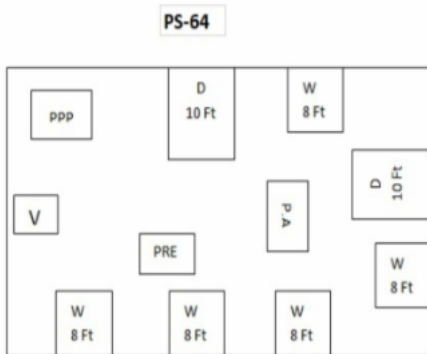

নির্বাচক নিবন্ধন আধিকারিকের স্বাক্ষর

Nazri Naksha

Google Map View

Polling Station Building Front View

Polling Station Front View

Cad View

Key MAP View

1 নাম : হাসি বাউলদাস পিতার নাম: শ্রীধর বাউলদাস বাড়ির নং : n0007 বয়স : 36 লিঙ্গ : মহিলা	DRW2688232 ফটো উপলব্ধ	2 নাম : শ্যামল বাউলদাস পিতার নাম: শ্রীদাম বাউলদাস বাড়ির নং : n0007 বয়স : 32 লিঙ্গ : পুরুষ	RVU1613215 ফটো উপলব্ধ	3 নাম : চাঁপা বাউলদাস স্বামীর নাম: শ্রীদাম বাউলদাস বাড়ির নং : n0007 বয়স : 51 লিঙ্গ : মহিলা	WB/40/189/141483 ফটো উপলব্ধ
4 নাম : শ্রীদাম বাউলদাস পিতার নাম: নগেন বাউলদাস বাড়ির নং : n0007 বয়স : 57 লিঙ্গ : পুরুষ	WB/40/189/141259 ফটো উপলব্ধ	5 নাম : পদ্ম বাউলদাস স্বামীর নাম: শিশির বাউলদাস বাড়ির নং : n0007 বয়স : 53 লিঙ্গ : মহিলা	WB/40/189/141325 ফটো উপলব্ধ	6 নাম : শিশির বাউলদাস পিতার নাম: নগেন বাউলদাস বাড়ির নং : n0007 বয়স : 61 লিঙ্গ : পুরুষ	RVU2436988 ফটো উপলব্ধ
7 নাম : আসমিনা বেগম স্বামীর নাম: মহঃ সুলতান মল্লিক বাড়ির নং : এন0025 বয়স : 26 লিঙ্গ : মহিলা	RVU2327088 ফটো উপলব্ধ	8 নাম : ফরিদা খাতুন পিতার নাম: আব্দুল মফি জ মল্লিক বাড়ির নং : এন0025 বয়স : 27 লিঙ্গ : মহিলা	RVU2327054 ফটো উপলব্ধ	9 নাম : সামিমা বেগম স্বামীর নাম: সামিনউদ্দিন মন্ডল বাড়ির নং : এন0027 বয়স : 28 লিঙ্গ : মহিলা	RVU2328680 ফটো উপলব্ধ
10 নাম : মোহাম্মদ রাজিবুল ইসলাম মন্ডল পিতার নাম: মোহাম্মদ সহীদুল ইসলাম মন্ডল বাড়ির নং : 0033 বয়স : 25 লিঙ্গ : পুরুষ	RVU2327898 ফটো উপলব্ধ	11 নাম : সেক আতিউল মহম্মদ পিতার নাম: সেক সেকাবত মহম্মদ বাড়ির নং : এন0234 বয়স : 49 লিঙ্গ : পুরুষ	RVU2327005 ফটো উপলব্ধ	12 নাম : হাসান মন্ডল পিতার নাম: আজিজুল হক মন্ডল বাড়ির নং : 0033 বয়স : 53 লিঙ্গ : পুরুষ	RVU2326999 ফটো উপলব্ধ
13 নাম : মমতাজ বিবি স্বামীর নাম: আতিউল সেক বাড়ির নং : এন0234 বয়স : 46 লিঙ্গ : মহিলা	RVU2330264 ফটো উপলব্ধ	14 নাম : মুস্তাকিম মল্লিক পিতার নাম: আব্দুল মবীন মল্লিক বাড়ির নং : N0025 বয়স : 25 লিঙ্গ : পুরুষ	RVU2328698 ফটো উপলব্ধ	15 নাম : নূরসিতারা বেগম স্বামীর নাম: মোহাম্মদ হালিম সেক বাড়ির নং : n0175 বয়স : 37 লিঙ্গ : মহিলা	RVU1358100 ফটো উপলব্ধ
16 নাম : নূরজাহান এম মন্ডল স্বামীর নাম: মোহাম্মদ মনির মন্ডল বাড়ির নং : নং 035 বয়স : 48 লিঙ্গ : মহিলা	RVU2519551 ফটো উপলব্ধ	17 নাম : মোকাররাম মোহাম্মদ মনির মন্ডল পিতার নাম: মহঃ মনির মন্ডল বাড়ির নং : এন0035 বয়স : 28 লিঙ্গ : পুরুষ	RVU2327872 ফটো উপলব্ধ	18 নাম : জ্যোৎস্না ক্ষেত্রপাল স্বামীর নাম: সমীর ক্ষেত্রপাল বাড়ির নং : n0009 বয়স : 30 লিঙ্গ : মহিলা	RVU2192243 ফটো উপলব্ধ
19 নাম : রূপা ক্ষেত্রপাল স্বামীর নাম: সমর ক্ষেত্রপাল বাড়ির নং : n0009 বয়স : 45 লিঙ্গ : মহিলা	DRW1678523 ফটো উপলব্ধ	20 নাম : সীমা ক্ষেত্রপাল পিতার নাম: সমর ক্ষেত্রপাল বাড়ির নং : এন0009 বয়স : 24 লিঙ্গ : মহিলা	RVU2745271 ফটো উপলব্ধ	21 নাম : মামনি ক্ষেত্রপাল স্বামীর নাম: গোপাল ক্ষেত্রপাল বাড়ির নং : n0017 বয়স : 39 লিঙ্গ : মহিলা	DRW2458297 ফটো উপলব্ধ
22 নাম : নমীতা ক্ষেত্রপাল স্বামীর নাম: বাপ্পা ক্ষেত্রপাল বাড়ির নং : n0017 বয়স : 40 লিঙ্গ : মহিলা	DRW2532125 ফটো উপলব্ধ	23 নাম : বাপ্পা ক্ষেত্রপাল পিতার নাম: গোপাল ক্ষেত্রপাল বাড়ির নং : n0017 বয়স : 43 লিঙ্গ : পুরুষ	DRW1734029 ফটো উপলব্ধ	24 নাম : জবা ক্ষেত্রপাল স্বামীর নাম: গোপাল ক্ষেত্রপাল বাড়ির নং : n0017 বয়স : 63 লিঙ্গ : মহিলা	WB/40/189/141218 ফটো উপলব্ধ
25 নাম : গোপাল ক্ষেত্রপাল পিতার নাম: কালিপদ ক্ষেত্রপাল বাড়ির নং : n0017 বয়স : 69 লিঙ্গ : পুরুষ	WB/40/189/141272 ফটো উপলব্ধ	26 নাম : সমর ক্ষেত্রপাল পিতার নাম: সুকুমার ক্ষেত্রপাল বাড়ির নং : n0009 বয়স : 48 লিঙ্গ : পুরুষ	DRW1678457 ফটো উপলব্ধ	27 নাম : সমীর ক্ষেত্রপাল পিতার নাম: দিলীপ ক্ষেত্রপাল বাড়ির নং : 009 বয়স : 30 লিঙ্গ : পুরুষ	RVU1860444 ফটো উপলব্ধ
28 নাম : দীপা ক্ষেত্রপাল স্বামীর নাম: দিলীপ ক্ষেত্রপাল বাড়ির নং : n0009 বয়স : 49 লিঙ্গ : মহিলা	WB/40/189/141144 ফটো উপলব্ধ	29 নাম : দিলীপ ক্ষেত্রপাল পিতার নাম: সুকুমার ক্ষেত্রপাল বাড়ির নং : n0009 বয়স : 51 লিঙ্গ : পুরুষ	WB/40/189/141103 ফটো উপলব্ধ	30 নাম : ভাদু ক্ষেত্রপাল স্বামীর নাম: সুকুমার ক্ষেত্রপাল বাড়ির নং : n0009 বয়স : 71 লিঙ্গ : মহিলা	RVU2961662 ফটো উপলব্ধ