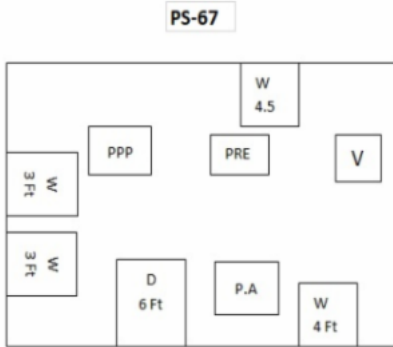

নির্বাচক নিবন্ধন আধিকারিকের স্বাক্ষর

Nazri Naksha

Google Map View

Polling Station Building Front View

Polling Station Front View

Cad View

Key MAP View

বিধানসভা নির্বাচনক্ষেত্রের নং, নাম : 192-পাণ্ডুয়া
ভাগ নং, নাম : 1-দাসপুর পূর্ব ও পশ্চিম পাড়া