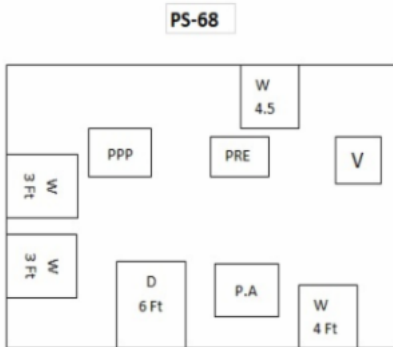

নির্বাচক নিবন্ধন আধিকারিকের স্বাক্ষর

Nazri Naksha

Google Map View

Polling Station Building Front View

Polling Station Front View

Cad View

Key MAP View

1 নাম : শ্যামলী সর্দার স্বামীর নাম: জয় কিষন সর্দার বাড়ির নং : এন0078 বয়স : 32 লিঙ্গ : মহিলা	NJH1732684 ফটো উপলব্ধ	2 নাম : রিয়ালী নাথ স্বামীর নাম: অমলেন্দু নাথ বাড়ির নং : n0001 বয়স : 36 লিঙ্গ : মহিলা	RVU1361567 ফটো উপলব্ধ	3 নাম : রেখা কুমার স্বামীর নাম: ক্ষুদিরাম কুমার বাড়ির নং : n0003 বয়স : 69 লিঙ্গ : মহিলা	WB/40/189/153331 ফটো উপলব্ধ
4 নাম : ক্ষুদিরাম কুমার পিতার নাম: ফনিভূষণ কুমার বাড়ির নং : n0003 বয়স : 77 লিঙ্গ : পুরুষ	WB/40/189/153501 ফটো উপলব্ধ	5 নাম : অঞ্জলী কুমার স্বামীর নাম: প্রতাপচন্দ্র কুমার বাড়ির নং : n0002 বয়স : 67 লিঙ্গ : মহিলা	DRW1671692 ফটো উপলব্ধ	6 নাম : প্রতাপচন্দ্র কুমার পিতার নাম: সুবল কুমার বাড়ির নং : n0002 বয়স : 75 লিঙ্গ : পুরুষ	WB/40/189/153249 ফটো উপলব্ধ
7 নাম : প্রিয়াংকা কুমার পিতার নাম: প্রসাদ কুমার বাড়ির নং : n0001 বয়স : 41 লিঙ্গ : মহিলা	DRW2458727 ফটো উপলব্ধ	8 নাম : চিত্রা কুমার স্বামীর নাম: প্রসাদ কুমার বাড়ির নং : n0001 বয়স : 59 লিঙ্গ : মহিলা	DRW1671700 ফটো উপলব্ধ	9 নাম : প্রসাদ কুমার পিতার নাম: সুবলচন্দ্র কুমার বাড়ির নং : n0001 বয়স : 66 লিঙ্গ : পুরুষ	WB/40/189/153078 ফটো উপলব্ধ
10 নাম : পুষ্প ক্ষেত্রপাল স্বামীর নাম: দিলীপ ক্ষেত্রপাল বাড়ির নং : n0048 বয়স : 50 লিঙ্গ : মহিলা	WB/40/189/153056 ফটো উপলব্ধ	11 নাম : ছবি ক্ষেত্রপাল স্বামীর নাম: দুলাল ক্ষেত্রপাল বাড়ির নং : n0047 বয়স : 57 লিঙ্গ : মহিলা	WB/40/189/153052 ফটো উপলব্ধ	12 নাম : মুকুলী ক্ষেত্রপাল স্বামীর নাম: লকাই ক্ষেত্রপাল বাড়ির নং : 66 বয়স : 37 লিঙ্গ : মহিলা	RVU1740547 ফটো উপলব্ধ
13 নাম : লখাই ক্ষেত্রপাল পিতার নাম: কালীপদ ক্ষেত্রপাল বাড়ির নং : 66 বয়স : 42 লিঙ্গ : পুরুষ	DRW2611242 ফটো উপলব্ধ	14 নাম : ভানু ক্ষেত্রপাল পিতার নাম: কালীপদ ক্ষেত্রপাল বাড়ির নং : n0046 বয়স : 51 লিঙ্গ : পুরুষ	WB/40/189/153047 ফটো উপলব্ধ	15 নাম : লক্ষী চ্যাটার্জী স্বামীর নাম: তপন চ্যাটার্জী বাড়ির নং : n0046 বয়স : 43 লিঙ্গ : মহিলা	DRW2609832 ফটো উপলব্ধ
16 নাম : বিশ্বজিত ক্ষেত্রপাল পিতার নাম: জগন্নাথ ক্ষেত্রপাল বাড়ির নং : n0046 বয়স : 39 লিঙ্গ : পুরুষ	RVU0307678 ফটো উপলব্ধ	17 নাম : মালতী ক্ষেত্রপাল স্বামীর নাম: জগন্নাথ ক্ষেত্রপাল বাড়ির নং : n0046 বয়স : 56 লিঙ্গ : মহিলা	WB/40/189/153050 ফটো উপলব্ধ	18 নাম : জগন্নাথ ক্ষেত্রপাল পিতার নাম: মনুথ ক্ষেত্রপাল বাড়ির নং : n0046 বয়স : 66 লিঙ্গ : পুরুষ	WB/40/189/153020 ফটো উপলব্ধ
19 নাম : লক্ষী ক্ষেত্রপাল স্বামীর নাম: গগন ক্ষেত্রপাল বাড়ির নং : n0046 বয়স : 57 লিঙ্গ : মহিলা	WB/40/189/153221 ফটো উপলব্ধ	20 নাম : কবিতা ক্ষেত্রপাল স্বামীর নাম: সজল ক্ষেত্রপাল বাড়ির নং : n0045 বয়স : 33 লিঙ্গ : মহিলা	RVU1740430 ফটো উপলব্ধ	21 নাম : সজল ক্ষেত্রপাল পিতার নাম: চন্ডি ক্ষেত্রপাল বাড়ির নং : n0045 বয়স : 47 লিঙ্গ : পুরুষ	DRW1670686 ফটো উপলব্ধ
22 নাম : করুণা ক্ষেত্রপাল স্বামীর নাম: মদন ক্ষেত্রপাল বাড়ির নং : n0044 বয়স : 59 লিঙ্গ : মহিলা	WB/40/189/153217 ফটো উপলব্ধ	23 নাম : মঙ্গলা ক্ষেত্রপাল স্বামীর নাম: শান্ত ক্ষেত্রপাল বাড়ির নং : n0043 বয়স : 35 লিঙ্গ : মহিলা	RVU1520451 ফটো উপলব্ধ	24 নাম : শান্ত ক্ষেত্রপাল পিতার নাম: মণিক ক্ষেত্রপাল বাড়ির নং : n0043 বয়স : 42 লিঙ্গ : পুরুষ	DRW2280931 ফটো উপলব্ধ
25 নাম : মামনি ক্ষেত্রপাল স্বামীর নাম: অচিন্ত ক্ষেত্রপাল বাড়ির নং : n0043 বয়স : 32 লিঙ্গ : মহিলা	RVU1990233 ফটো উপলব্ধ	26 নাম : অচিন্ত ক্ষেত্রপাল পিতার নাম: মানিক ক্ষেত্রপাল বাড়ির নং : n0043 বয়স : 39 লিঙ্গ : পুরুষ	DRW2611317 ফটো উপলব্ধ	27 নাম : বিজলী ক্ষেত্রপাল স্বামীর নাম: মানিক ক্ষেত্রপাল বাড়ির নং : n0043 বয়স : 56 লিঙ্গ : মহিলা	WB/40/189/153224 ফটো উপলব্ধ
28 নাম : সীমা ক্ষেত্রপাল স্বামীর নাম: সন্তু ক্ষেত্রপাল বাড়ির নং : n0042 বয়স : 35 লিঙ্গ : মহিলা	RVU1740521 ফটো উপলব্ধ	29 নাম : সন্তু ক্ষেত্রপাল পিতার নাম: সুবর্ন ক্ষেত্রপাল বাড়ির নং : n0042 বয়স : 41 লিঙ্গ : পুরুষ	RVU1361666 ফটো উপলব্ধ	30 নাম : বন্দনা ক্ষেত্রপাল স্বামীর নাম: সঞ্জয় ক্ষেত্রপাল বাড়ির নং : n0042 বয়স : 39 লিঙ্গ : মহিলা	DRW2533263 ফটো উপলব্ধ