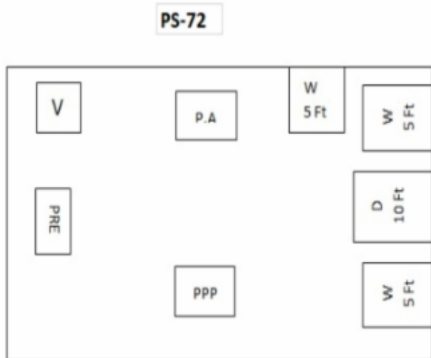

নির্বাচক নিবন্ধন আধিকারিকের স্বাক্ষর

Nazri Naksha

Google Map View

Polling Station Building Front View

Polling Station Front View

Cad View

Key MAP View

1 নাম : আব্দুল মতিন মন্ডল পিতার নাম: হোসেন আলি মন্ডল বাড়ির নং : এন0540 বয়স : 64 লিঙ্গ : পুরুষ	RVU2690774 ফটো উপলব্ধ	2 নাম : রামপ্রসাদ ক্ষেত্রপাল পিতার নাম: চারু ক্ষেত্রপাল বাড়ির নং : এন0040 বয়স : 63 লিঙ্গ : পুরুষ	RVU2851889 ফটো উপলব্ধ	3 নাম : রেনুকা ক্ষেত্রপাল স্বামীর নাম: রামপ্রসাদ ক্ষেত্রপাল বাড়ির নং : এন0040 বয়স : 56 লিঙ্গ : মহিলা	RVU2851897 ফটো উপলব্ধ
4 নাম : মালেকা খাতুন স্বামীর নাম: হাফিজুল আলম বাড়ির নং : n0203 বয়স : 37 লিঙ্গ : মহিলা	DRW2689958 ফটো উপলব্ধ	5 নাম : আকলিমা খাতুন স্বামীর নাম: আব্দুল মতিন মন্ডল বাড়ির নং : n0202 বয়স : 58 লিঙ্গ : মহিলা	WB/40/189/162283 ফটো উপলব্ধ	6 নাম : নূর নেশা খাতুন স্বামীর নাম: সোহরাব আলি বাড়ির নং : n0199 বয়স : 37 লিঙ্গ : মহিলা	RVU1863646 ফটো উপলব্ধ
7 নাম : সোহরাব আলি পিতার নাম: রোমজান আলি বাড়ির নং : n0199 বয়স : 54 লিঙ্গ : পুরুষ	RVU2392587 ফটো উপলব্ধ	8 নাম : আলি ফরহাদ পিতার নাম: গফফর আব্দুল বাড়ির নং : n0213 বয়স : 50 লিঙ্গ : পুরুষ	DRW0333542 ফটো উপলব্ধ	9 নাম : ফরিদা বেগম স্বামীর নাম: গফফর আব্দুল বাড়ির নং : n0212 বয়স : 75 লিঙ্গ : মহিলা	WB/40/189/162282 ফটো উপলব্ধ
10 নাম : তামান্না খাতুন স্বামীর নাম: সেখ সওকাত আলি বাড়ির নং : n0211 বয়স : 41 লিঙ্গ : মহিলা	RVU1617018 ফটো উপলব্ধ	11 নাম : সেখ সওকাত আলি পিতার নাম: আনিসুর রহমান বাড়ির নং : 023 বয়স : 49 লিঙ্গ : পুরুষ	RVU1617000 ফটো উপলব্ধ	12 নাম : সেখ তৌফিক আলি পিতার নাম: সেখ সওকাত আলি বাড়ির নং : N0210 বয়স : 24 লিঙ্গ : পুরুষ	RVU2504603 ফটো উপলব্ধ
13 নাম : সোহেল হোসেন মোল্লা পিতার নাম: ইমতিয়াজ হোসেন মোল্লা বাড়ির নং : এন0197 বয়স : 23 লিঙ্গ : পুরুষ	RVU2621290 ফটো উপলব্ধ	14 নাম : ইমতিয়াজ হোসেন মোল্লা পিতার নাম: বাসারত আলি মোল্লা বাড়ির নং : n0197 বয়স : 64 লিঙ্গ : পুরুষ	WB/40/189/162450 ফটো উপলব্ধ	15 নাম : জাহেরা খাতুন স্বামীর নাম: জাহাঙ্গীর মোল্লা বাড়ির নং : N0183 বয়স : 34 লিঙ্গ : মহিলা	AYC1787969 ফটো উপলব্ধ
16 নাম : জেসমিন নাহার পিতার নাম: আব্দুল হাসান মন্ডল বাড়ির নং : এন0147 বয়স : 26 লিঙ্গ : মহিলা	RVU2341246 ফটো উপলব্ধ	17 নাম : রুকসানা খাতুন স্বামীর নাম: সেখ আশরাফ আলি বাড়ির নং : এন0547 বয়স : 32 লিঙ্গ : মহিলা	RVU2109668 ফটো উপলব্ধ	18 নাম : ফিরোজা খাতুন স্বামীর নাম: আসগার আলি বাড়ির নং : N0149 বয়স : 38 লিঙ্গ : মহিলা	AQT1832146 ফটো উপলব্ধ
19 নাম : শিউলী ব্যানার্জী (দত্ত) স্বামীর নাম: সৌম্য বন্দোপাধ্যায় বাড়ির নং : n0190 বয়স : 40 লিঙ্গ : মহিলা	DRW2386118 ফটো উপলব্ধ	20 নাম : শ্রাবন্তী (মালিক) মান স্বামীর নাম: পিটু মান বাড়ির নং : n0263 বয়স : 35 লিঙ্গ : মহিলা	RVU1616622 ফটো উপলব্ধ	21 নাম : সোমনাথ আদক পিতার নাম: নবকুমার আদক বাড়ির নং : এন0002 বয়স : 21 লিঙ্গ : পুরুষ	RVU2833481 ফটো উপলব্ধ
22 নাম : সেখ সাবির আলি পিতার নাম: সেখ সিরাজ আলি বাড়ির নং : N001 বয়স : 44 লিঙ্গ : পুরুষ	RVU1668037 ফটো উপলব্ধ	23 নাম : শংকর আদক পিতার নাম: কালীপদ আদক বাড়ির নং : n0001 বয়স : 57 লিঙ্গ : পুরুষ	RVU2829604 ফটো উপলব্ধ	24 নাম : রিয়া আদক পিতার নাম: শংকর আদক বাড়ির নং : n0294 বয়স : 26 লিঙ্গ : মহিলা	RVU2274256 ফটো উপলব্ধ
25 নাম : রাজু আদক মায়ের নাম: বর্ণা আদক বাড়ির নং : n0296 বয়স : 26 লিঙ্গ : পুরুষ	RVU2274272 ফটো উপলব্ধ	26 নাম : প্রিয়া আদক পিতার নাম: শঙ্কর আদক বাড়ির নং : এন0001 বয়স : 21 লিঙ্গ : মহিলা	RVU2792372 ফটো উপলব্ধ	27 নাম : অক্ষয় বিশ্বাস পিতার নাম: শ্রীকান্ত বিশ্বাস বাড়ির নং : n0002 বয়স : 24 লিঙ্গ : পুরুষ	RVU2497709 ফটো উপলব্ধ
28 নাম : মমতা আদক মায়ের নাম: বর্ণা আদক বাড়ির নং : n0002 বয়স : 30 লিঙ্গ : মহিলা	RVU2194553 ফটো উপলব্ধ	29 নাম : রাহুল বিশ্বাস পিতার নাম: শ্রীকান্ত বিশ্বাস বাড়ির নং : এন0002 বয়স : 22 লিঙ্গ : পুরুষ	RVU2700946 ফটো উপলব্ধ	30 নাম : পূর্ণিমা আদক অন্যান্য: সুশীল আদক বাড়ির নং : n0002 বয়স : 64 লিঙ্গ : মহিলা	WB/40/189/162107 ফটো উপলব্ধ