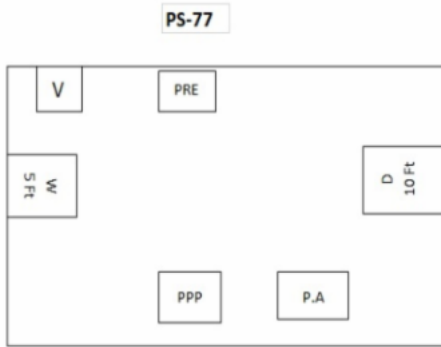

নির্বাচক নিবন্ধন আধিকারিকের স্বাক্ষর

Nazri Naksha

Google Map View

Polling Station Building Front View

Polling Station Front View

Cad View

Key MAP View

1 নাম : লুথফোননেসা খাতুন পিতার নাম: রোমজান আলী বাড়ির নং : n0043 বয়স : 43 লিঙ্গ : মহিলা	DRW2534238 ফটো উপলব্ধ	2 নাম : রিজিয়া খাতুন পিতার নাম: রোমজান আলী বাড়ির নং : n0043 বয়স : 48 লিঙ্গ : মহিলা	RVU1618677 ফটো উপলব্ধ	3 নাম : আসফার আলি পিতার নাম: রোমজান আলি বাড়ির নং : n0043 বয়স : 43 লিঙ্গ : পুরুষ	DRW2690535 ফটো উপলব্ধ
4 নাম : রওশন আলিমগুল পিতার নাম: রোমজান আলি বাড়ির নং : n0043 বয়স : 51 লিঙ্গ : পুরুষ	WB/40/189/177823 ফটো উপলব্ধ	5 নাম : রওশনারা বিবি স্বামীর নাম: রোমজান আলি বাড়ির নং : n0043 বয়স : 76 লিঙ্গ : মহিলা	WB/40/189/177093 ফটো উপলব্ধ	6 নাম : রফিকুল ইসলাম মন্ডল পিতার নাম: হোরমান আলি বাড়ির নং : n0045 বয়স : 51 লিঙ্গ : পুরুষ	WB/40/189/177579 ফটো উপলব্ধ
7 নাম : সামিরুলেশা সরকার স্বামীর নাম: আজিজুল রহমান সরকার বাড়ির নং : n0037 বয়স : 57 লিঙ্গ : মহিলা	WB/40/189/177166 ফটো উপলব্ধ	8 নাম : আজিজুল সরকার পিতার নাম: ফজলুর রহমান সরকার বাড়ির নং : n0037 বয়স : 63 লিঙ্গ : পুরুষ	RVU2961910 ফটো উপলব্ধ	9 নাম : মাহামুদা সরকার স্বামীর নাম: ফজলুর রহমান সরকার বাড়ির নং : n0037 বয়স : 73 লিঙ্গ : মহিলা	RVU2397289 ফটো উপলব্ধ
10 নাম : মেহেরুলেশা স্বামীর নাম: আনসার আলী সেখ সরকার বাড়ির নং : n0035 বয়স : 58 লিঙ্গ : মহিলা	WB/40/189/177375 ফটো উপলব্ধ	11 নাম : আনসার আলি সেখ পিতার নাম: রসুল বক্স সেখ বাড়ির নং : n0035 বয়স : 60 লিঙ্গ : পুরুষ	RVU1492529 ফটো উপলব্ধ	12 নাম : সুলতানা ইমতিয়াজ সরকার স্বামীর নাম: ইমতিয়াজ হাসান সরকার বাড়ির নং : n0034 বয়স : 35 লিঙ্গ : মহিলা	RVU1744754 ফটো উপলব্ধ
13 নাম : ইমতিয়াজ হাসান সরকার পিতার নাম: হাসান সরকার বাড়ির নং : n0034 বয়স : 44 লিঙ্গ : পুরুষ	RVU1618750 ফটো উপলব্ধ	14 নাম : নার্গিস বেগম স্বামীর নাম: সওকত আলী বাড়ির নং : n0034 বয়স : 49 লিঙ্গ : মহিলা	DRW1736214 ফটো উপলব্ধ	15 নাম : হালিমা খাতুন সেখ স্বামীর নাম: সেখ হাসান সরকার বাড়ির নং : n0034 বয়স : 61 লিঙ্গ : মহিলা	WB/40/189/177163 ফটো উপলব্ধ
16 নাম : মহঃ সফিউদ্দিন আহমেদ পিতার নাম: সেখ মনিরুদ্দিন আহমেদ বাড়ির নং : n0033 বয়স : 53 লিঙ্গ : পুরুষ	RVU1492412 ফটো উপলব্ধ	17 নাম : হাফিজা খাতুন স্বামীর নাম: মনিরুদ্দিন সরকার বাড়ির নং : n0033 বয়স : 61 লিঙ্গ : মহিলা	WB/40/189/177130 ফটো উপলব্ধ	18 নাম : ফরিদা খাতুন স্বামীর নাম: মহিমউদ্দিন বাড়ির নং : n0032 বয়স : 53 লিঙ্গ : মহিলা	WB/40/189/177135 ফটো উপলব্ধ
19 নাম : সালেহা খাতুন স্বামীর নাম: সেখ মতিয়ার রহমান বাড়ির নং : n0032 বয়স : 45 লিঙ্গ : মহিলা	LCX1108943 ফটো উপলব্ধ	20 নাম : জরিলা খাতুন স্বামীর নাম: জালালউদ্দিন বাড়ির নং : n0032 বয়স : 86 লিঙ্গ : মহিলা	RVU2962884 ফটো উপলব্ধ	21 নাম : সাবিনা ইয়াসমিন স্বামীর নাম: সেলিম সরকার বাড়ির নং : n0031 বয়স : 33 লিঙ্গ : মহিলা	RVU1865625 ফটো উপলব্ধ
22 নাম : নাজিমা সরকার স্বামীর নাম: রফিক সরকার বাড়ির নং : n0029 বয়স : 55 লিঙ্গ : মহিলা	WB/40/189/177107 ফটো উপলব্ধ	23 নাম : মহঃ রফিক আহমেদ সরকার পিতার নাম: রফিক সরকার বাড়ির নং : n0029 বয়স : 61 লিঙ্গ : পুরুষ	WB/40/189/177003 ফটো উপলব্ধ	24 নাম : জেসমিনারা খাতুন মীর স্বামীর নাম: আলী হোসেন মীর বাড়ির নং : n0028 বয়স : 42 লিঙ্গ : মহিলা	RVU0350355 ফটো উপলব্ধ
25 নাম : নারগীস জাহান স্বামীর নাম: মীর আমীর আলি বাড়ির নং : n0028 বয়স : 57 লিঙ্গ : মহিলা	WB/40/189/177428 ফটো উপলব্ধ	26 নাম : মীর আসিফ ইকবাল পিতার নাম: মীর আমীর আলি বাড়ির নং : n0028 বয়স : 31 লিঙ্গ : পুরুষ	RVU1744739 ফটো উপলব্ধ	27 নাম : সাবিনা সুলতানা স্বামীর নাম: মহঃআলি বাড়ির নং : n0025 বয়স : 36 লিঙ্গ : মহিলা	RVU1492420 ফটো উপলব্ধ
28 নাম : আনসার আলি মায়ের নাম: আজহার বেগম বাড়ির নং : n0025 বয়স : 42 লিঙ্গ : পুরুষ	RVU0350199 ফটো উপলব্ধ	29 নাম : আজহার আলী পিতার নাম: মতিউর রহমান বাড়ির নং : n0025 বয়স : 44 লিঙ্গ : পুরুষ	RVU1618735 ফটো উপলব্ধ	30 নাম : আহমেদ আলী পিতার নাম: মতিউর রহমান বাড়ির নং : n0025 বয়স : 51 লিঙ্গ : পুরুষ	RVU1618727 ফটো উপলব্ধ