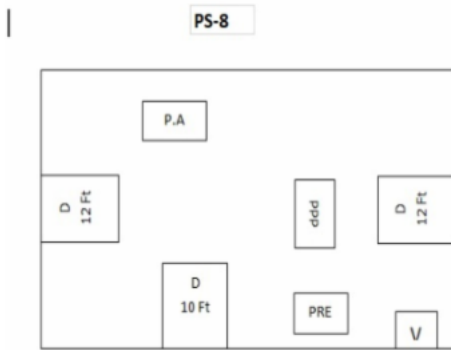

নির্বাচক নিবন্ধন আধিকারিকের স্বাক্ষর

Nazri Naksha

Google Map View

Polling Station Building Front View

Polling Station Front View

Cad View

Key MAP View

1 নাম : সেখ হাসিমুদ্দিন পিতার নাম : সেখ আব্দুল কালাম বাড়ির নং : n0017 বয়স : 44 লিঙ্গ : পুরুষ ফটো উপলব্ধ	RVU1975580	2 নাম : হোসেনারা বিবি স্বামীর নাম : সেখ আব্দুল কালাম বাড়ির নং : n0017 বয়স : 59 লিঙ্গ : মহিলা ফটো উপলব্ধ	WB/40/189/015186	3 নাম : সেখ সারুফ পিতার নাম : সেখ রফিক বাড়ির নং : n0013 বয়স : 30 লিঙ্গ : পুরুষ ফটো উপলব্ধ	RVU1838499
4 নাম : সামসুনন্নেসা বিবি স্বামীর নাম : সেখ আব্দুল রফিক বাড়ির নং : n0013 বয়স : 51 লিঙ্গ : মহিলা ফটো উপলব্ধ	WB/40/189/015174	5 নাম : নবিরাত্না খাতুন মায়ের নাম : নুরন্নেসা বিবি বাড়ির নং : n0010 বয়স : 38 লিঙ্গ : মহিলা ফটো উপলব্ধ	RVU0029900	6 নাম : সেখ সিরাজ পিতার নাম : সেখ আব্দুল সামাদ বাড়ির নং : n0008 বয়স : 36 লিঙ্গ : পুরুষ ফটো উপলব্ধ	RVU1504760
7 নাম : মোমেনা খাতুন স্বামীর নাম : সেখ সাবির বাড়ির নং : n0008 বয়স : 36 লিঙ্গ : মহিলা ফটো উপলব্ধ	RVU1325950	8 নাম : সেখ সাবির পিতার নাম : সেখ আব্দুল সামাদ বাড়ির নং : n0008 বয়স : 38 লিঙ্গ : পুরুষ ফটো উপলব্ধ	RVU0029991	9 নাম : সেখ নজরুল পিতার নাম : সেখ আব্দুল সামাদ বাড়ির নং : n0008 বয়স : 44 লিঙ্গ : পুরুষ ফটো উপলব্ধ	RVU0029983
10 নাম : সেখ আব্দুল সামাদ পিতার নাম : আব্দুল করিম বাড়ির নং : n0008 বয়স : 70 লিঙ্গ : পুরুষ ফটো উপলব্ধ	WB/40/189/015736	11 নাম : সরিফা বিবি স্বামীর নাম : নান্টু দাস বাড়ির নং : n0001 বয়স : 69 লিঙ্গ : মহিলা ফটো উপলব্ধ	WB/40/189/015384	12 নাম : সেখ জাকির হোসেন পিতার নাম : সেখ সালাম বাড়ির নং : n0004 বয়স : 33 লিঙ্গ : পুরুষ ফটো উপলব্ধ	RVU1593326
13 নাম : সেখ মহিমউদ্দিন পিতার নাম : সেখ গোলাম মোস্তাফা বাড়ির নং : n0004 বয়স : 44 লিঙ্গ : পুরুষ ফটো উপলব্ধ	RVU1593318	14 নাম : সেখ আজউদ্দিন পিতার নাম : সেখ গোলাম মোস্তাফা বাড়ির নং : n0004 বয়স : 38 লিঙ্গ : পুরুষ ফটো উপলব্ধ	DRW2514974	15 নাম : মনসুরা বিবি স্বামীর নাম : সেখ গোলাম মোস্তাফা বাড়ির নং : n0004 বয়স : 61 লিঙ্গ : মহিলা ফটো উপলব্ধ	WB/40/189/015336
16 নাম : আনসুরা বিবি স্বামীর নাম : সেখ ফিরোজ বাড়ির নং : n0004 বয়স : 44 লিঙ্গ : মহিলা ফটো উপলব্ধ	DRW1785153	17 নাম : সেখ ফিরোজ পিতার নাম : সেখ পাঁচকড়ি বাড়ির নং : n0004 বয়স : 48 লিঙ্গ : পুরুষ ফটো উপলব্ধ	DRW1785179	18 নাম : সেখ মহঃ ইশা হক পিতার নাম : সেখ ইসলাম বাড়ির নং : n0004 বয়স : 30 লিঙ্গ : পুরুষ ফটো উপলব্ধ	RVU1838226
19 নাম : সাহিদা বিবি স্বামীর নাম : সেখ ইসলাম বাড়ির নং : n0004 বয়স : 50 লিঙ্গ : মহিলা ফটো উপলব্ধ	WB/40/189/015886	20 নাম : সেখ ইসলাম পিতার নাম : সেখ পাঁচকড়ি বাড়ির নং : n0004 বয়স : 56 লিঙ্গ : পুরুষ ফটো উপলব্ধ	WB/40/189/015679	21 নাম : সেখ সালাম পিতার নাম : সেখ পাঁচকড়ি বাড়ির নং : n0004 বয়স : 61 লিঙ্গ : পুরুষ ফটো উপলব্ধ	RVU2421188
22 নাম : মনুয়ারা বিবি স্বামীর নাম : সেখ হোসেন বাড়ির নং : n0006 বয়স : 44 লিঙ্গ : মহিলা ফটো উপলব্ধ	DRW2232395	23 নাম : সেখ হোসেন পিতার নাম : সেখ আব্দুল সত্তার বাড়ির নং : n0006 বয়স : 48 লিঙ্গ : পুরুষ ফটো উপলব্ধ	DRW1715895	24 নাম : সেখ আব্দুল মালেক পিতার নাম : সেখ আব্দুল কালাম বাড়ির নং : n0017 বয়স : 36 লিঙ্গ : পুরুষ ফটো উপলব্ধ	RVU1267657
25 নাম : নাসিরা খাতুন পিতার নাম : সেখ আব্দুল কালাম বাড়ির নং : n0017 বয়স : 38 লিঙ্গ : মহিলা ফটো উপলব্ধ	RVU0029959	26 নাম : সেখ হালিম পিতার নাম : সেখ সাহাজাহান বাড়ির নং : n0039 বয়স : 36 লিঙ্গ : পুরুষ ফটো উপলব্ধ	RVU1325745	27 নাম : সেখ রাজেশ পিতার নাম : সেখ সাহাজাহান বাড়ির নং : n0039 বয়স : 41 লিঙ্গ : পুরুষ ফটো উপলব্ধ	RVU1325984
28 নাম : ইনসান পিতার নাম : ইব্রাহিম বাড়ির নং : n0039 বয়স : 30 লিঙ্গ : পুরুষ ফটো উপলব্ধ	RVU1838507	29 নাম : সাবিনা বিবি সেখ স্বামীর নাম : ইব্রাহিম সেখ বাড়ির নং : n0039 বয়স : 51 লিঙ্গ : মহিলা ফটো উপলব্ধ	WB/40/189/015888	30 নাম : ইব্রাহিম সেখ পিতার নাম : মহম্মদআলি সেখ বাড়ির নং : n0039 বয়স : 53 লিঙ্গ : পুরুষ ফটো উপলব্ধ	WB/40/189/015455