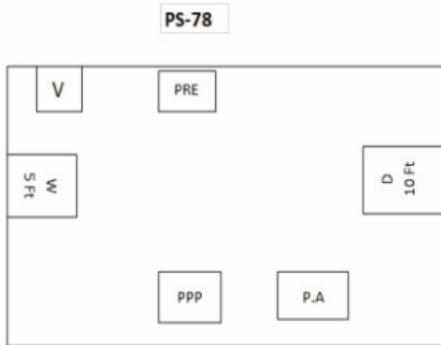

নির্বাচক নিবন্ধন আধিকারিকের স্বাক্ষর

Nazri Naksha

Google Map View

Polling Station Building Front View

Polling Station Front View

Cad View

Key MAP View

1 নাম : সাগরী মুরমু (হাঁসদা) স্বামীর নাম: লক্ষ্মীরাম মুরমু বাড়ির নং : n0021 বয়স : 32 লিঙ্গ : মহিলা	RVU1745835 ফটো উপলব্ধ	2 নাম : লক্ষ্মীরাম মুরমু পিতার নাম: চুনু মুরমু বাড়ির নং : n0021 বয়স : 38 লিঙ্গ : পুরুষ	DRW2616043 ফটো উপলব্ধ	3 নাম : হপন মুরমু পিতার নাম: চুনুরাম মুরমু বাড়ির নং : n0021 বয়স : 33 লিঙ্গ : পুরুষ	RVU1745710 ফটো উপলব্ধ
4 নাম : আজিজা সুলতানা স্বামীর নাম: আবু নাসিম বাড়ির নং : n0016 বয়স : 42 লিঙ্গ : মহিলা	DRW2535268 ফটো উপলব্ধ	5 নাম : আবু সাইদ মন্ডল পিতার নাম: তাহের মন্ডল বাড়ির নং : n0016 বয়স : 49 লিঙ্গ : পুরুষ	WB/40/189/183577 ফটো উপলব্ধ	6 নাম : নুরজাহান বেগম স্বামীর নাম: আবু সেলিম মন্ডল বাড়ির নং : n0016 বয়স : 48 লিঙ্গ : মহিলা	DRW1659119 ফটো উপলব্ধ
7 নাম : আবু সেলিম মন্ডল পিতার নাম: আবু তাহের মন্ডল বাড়ির নং : n0016 বয়স : 55 লিঙ্গ : পুরুষ	RVU2421626 ফটো উপলব্ধ	8 নাম : মেহেরা বিবি স্বামীর নাম: আবু তাহের মন্ডল বাড়ির নং : n0016 বয়স : 86 লিঙ্গ : মহিলা	WB/40/189/183192 ফটো উপলব্ধ	9 নাম : মোনাজ আলী পিতার নাম: সজ্জাত আলী বাড়ির নং : n0014 বয়স : 47 লিঙ্গ : পুরুষ	DRW1658558 ফটো উপলব্ধ
10 নাম : সানয়ারা খাতুন (বিবি) স্বামীর নাম: কেরামত আলী বাড়ির নং : n0013 বয়স : 38 লিঙ্গ : মহিলা	RVU1866623 ফটো উপলব্ধ	11 নাম : কেরামত আলী পিতার নাম: আঃ হাকিম বাড়ির নং : n0013 বয়স : 49 লিঙ্গ : পুরুষ	WB/40/189/183177 ফটো উপলব্ধ	12 নাম : সেখ আসগর আলী পিতার নাম: সেখ আমীর আলী বাড়ির নং : n0007 বয়স : 57 লিঙ্গ : পুরুষ	WB/40/189/183669 ফটো উপলব্ধ
13 নাম : রিজিয়া খাতুন পিতার নাম: আমির আলী বাড়ির নং : n0007 বয়স : 57 লিঙ্গ : মহিলা	RVU1523125 ফটো উপলব্ধ	14 নাম : হাসিবা বেগম স্বামীর নাম: সেখ মোসারফ মোল্লা বাড়ির নং : n0121 বয়স : 43 লিঙ্গ : মহিলা	RVU1275460 ফটো উপলব্ধ	15 নাম : সারাফত আলী মল্লিক পিতার নাম: আমজাদ আলী মল্লিক বাড়ির নং : n0011 বয়স : 32 লিঙ্গ : পুরুষ	RVU1745694 ফটো উপলব্ধ
16 নাম : রঞ্জিত মান্ডি পিতার নাম: শোহা মান্ডি বাড়ির নং : n0011 বয়স : 31 লিঙ্গ : পুরুষ	RVU1866516 ফটো উপলব্ধ	17 নাম : সঞ্জিত মান্ডি পিতার নাম: শোহা মান্ডি বাড়ির নং : n0011 বয়স : 33 লিঙ্গ : পুরুষ	RVU1866573 ফটো উপলব্ধ	18 নাম : জিনাত আলী পিতার নাম: আমজাদ আলী বাড়ির নং : n0011 বয়স : 34 লিঙ্গ : পুরুষ	RVU1619378 ফটো উপলব্ধ
19 নাম : আমজাদ আলী পিতার নাম: সাল্লাম মল্লিক বাড়ির নং : n0011 বয়স : 63 লিঙ্গ : পুরুষ	WB/40/189/183760 ফটো উপলব্ধ	20 নাম : আসমাতারা খাতুন পিতার নাম: আমজাদ আলী বাড়ির নং : n0011 বয়স : 28 লিঙ্গ : মহিলা	RVU2085041 ফটো উপলব্ধ	21 নাম : সালমা সুলতানা পিতার নাম: আবু সাঈদ মন্ডল বাড়ির নং : N0016 বয়স : 24 লিঙ্গ : মহিলা	RVU2498905 ফটো উপলব্ধ
22 নাম : সওকত আলি পিতার নাম: আব্দুল হাকিম বাড়ির নং : n0013 বয়স : 50 লিঙ্গ : পুরুষ	RVU2568939 ফটো উপলব্ধ	23 নাম : ইনসান আলি পিতার নাম: সাল্লাম মল্লিক বাড়ির নং : n0011 বয়স : 61 লিঙ্গ : পুরুষ	RVU2567592 ফটো উপলব্ধ	24 নাম : রাসিদ আলি পিতার নাম: মোনাজ আলি বাড়ির নং : এন0014 বয়স : 23 লিঙ্গ : পুরুষ	RVU2628410 ফটো উপলব্ধ
25 নাম : সামিমা খাতুন স্বামীর নাম: শাহীনুর ইসলাম মল্লিক বাড়ির নং : n0013 বয়স : 28 লিঙ্গ : মহিলা	RVU2095503 ফটো উপলব্ধ	26 নাম : সেখ নাসিমউদ্দিন পিতার নাম: সেখ নাসিরউদ্দিন বাড়ির নং : এন0012 বয়স : 34 লিঙ্গ : পুরুষ	RVU1523570 ফটো উপলব্ধ	27 নাম : সাহেবা খাতুন স্বামীর নাম: জিনাত আলি বাড়ির নং : এন0011 বয়স : 28 লিঙ্গ : মহিলা	RVU2833945 ফটো উপলব্ধ
28 নাম : জাহানারা বিবি স্বামীর নাম: হাকিম মন্ডল বাড়ির নং : n0013 বয়স : 76 লিঙ্গ : মহিলা	WB/40/189/183193 ফটো উপলব্ধ	29 নাম : আবু নাসিম মন্ডল পিতার নাম: আবু তাহের মন্ডল বাড়ির নং : n0016 বয়স : 48 লিঙ্গ : পুরুষ	RVU2085264 ফটো উপলব্ধ	30 নাম : মনিরা খাতুন স্বামীর নাম: ইনসান আলি বাড়ির নং : এন0011 বয়স : 53 লিঙ্গ : মহিলা	RVU2456192 ফটো উপলব্ধ