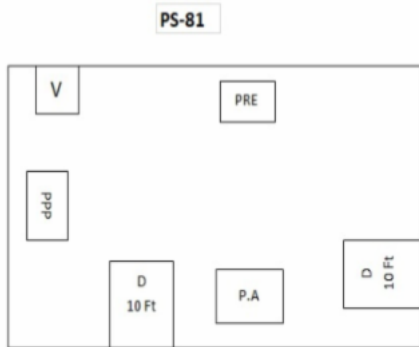

নির্বাচক নিবন্ধন আধিকারিকের স্বাক্ষর

Nazri Naksha

Google Map View

Polling Station Building Front View

Polling Station Front View

Cad View

Key MAP View

1 নাম : আব্দুল কাদের পিতার নাম: আব্দুল মতলেব বাড়ির নং : n0001 বয়স : 46 লিঙ্গ : পুরুষ	DRW2057743 ফটো উপলব্ধ	2 নাম : সেরিনা খাতুন স্বামীর নাম: বাহারুল ইসলাম বাড়ির নং : n0001 বয়স : 32 লিঙ্গ : মহিলা	RVU1746460 ফটো উপলব্ধ	3 নাম : শাহাজাহান আলী পিতার নাম: আব্দুল সালাম বাড়ির নং : n0022 বয়স : 43 লিঙ্গ : পুরুষ	DRW2058501 ফটো উপলব্ধ
4 নাম : মরজিনা বেগম স্বামীর নাম: আব্দুল বাসেদ বাড়ির নং : n0022 বয়স : 39 লিঙ্গ : মহিলা	DRW2613206 ফটো উপলব্ধ	5 নাম : আব্দুল বাসেদ পিতার নাম: আব্দুল সালাম বাড়ির নং : n0022 বয়স : 45 লিঙ্গ : পুরুষ	DRW2291573 ফটো উপলব্ধ	6 নাম : সাজেদা বিবি স্বামীর নাম: আব্দুল আলী বাড়ির নং : n0021 বয়স : 37 লিঙ্গ : মহিলা	RVU1367945 ফটো উপলব্ধ
7 নাম : মহঃ আলিম পিতার নাম: আহসান আলী বাড়ির নং : n0021 বয়স : 38 লিঙ্গ : পুরুষ	DRW2613198 ফটো উপলব্ধ	8 নাম : হালিমা খাতুন স্বামীর নাম: মহঃ আনসার আলি বাড়ির নং : n0021 বয়স : 50 লিঙ্গ : মহিলা	DRW2613289 ফটো উপলব্ধ	9 নাম : মোঃফিরোজা বিবি স্বামীর নাম: বাহার আলি বাড়ির নং : n0021 বয়স : 55 লিঙ্গ : মহিলা	WB/40/189/189058 ফটো উপলব্ধ
10 নাম : আসমা বিবি স্বামীর নাম: মহঃ সাইফুদ্দিন বাড়ির নং : n0018 বয়স : 36 লিঙ্গ : মহিলা	DRW2690857 ফটো উপলব্ধ	11 নাম : সাবিনা বিবি স্বামীর নাম: মহঃ নাসির উদ্দিন বাড়ির নং : n0018 বয়স : 40 লিঙ্গ : মহিলা	RVU1367879 ফটো উপলব্ধ	12 নাম : মহম্মদ সাইফুদ্দিন পিতার নাম: মহঃ রোমজান আলী বাড়ির নং : n0018 বয়স : 44 লিঙ্গ : পুরুষ	DRW2057792 ফটো উপলব্ধ
13 নাম : শাজেদা বিবি স্বামীর নাম: মহঃ রোমজান আলি বাড়ির নং : n0018 বয়স : 64 লিঙ্গ : মহিলা	RVU2894665 ফটো উপলব্ধ	14 নাম : মহম্মদ রোমজান আলী পিতার নাম: সেখ শহীদ বাড়ির নং : n0018 বয়স : 72 লিঙ্গ : পুরুষ	RVU2754695 ফটো উপলব্ধ	15 নাম : মেঃসালামা বিবি স্বামীর নাম: নজ বাড়ির নং : n0018 বয়স : 73 লিঙ্গ : মহিলা	WB/40/189/189124 ফটো উপলব্ধ
16 নাম : তোকমিনা খাতুন (বিবি) স্বামীর নাম: মহঃ হাসান বাড়ির নং : n0017 বয়স : 31 লিঙ্গ : মহিলা	RVU1867258 ফটো উপলব্ধ	17 নাম : মহম্মদ সাইন কাদির পিতার নাম: মহম্মদ আসরাফ আলি বাড়ির নং : n0017 বয়স : 38 লিঙ্গ : পুরুষ	DRW2613271 ফটো উপলব্ধ	18 নাম : মোঃ হাজেরা বেগম স্বামীর নাম: মহঃ আসরাফ আলি বাড়ির নং : n0017 বয়স : 59 লিঙ্গ : মহিলা	RVU2955268 ফটো উপলব্ধ
19 নাম : বাবুরাম কিস্কু পিতার নাম: বলাই কিস্কু বাড়ির নং : এন0017 বয়স : 31 লিঙ্গ : পুরুষ	RVU1867175 ফটো উপলব্ধ	20 নাম : অঞ্জলি কিস্কু স্বামীর নাম: বিশজিৎ কিস্কু বাড়ির নং : n0016 বয়স : 33 লিঙ্গ : মহিলা	RVU1867167 ফটো উপলব্ধ	21 নাম : আসমীরা খাতুন স্বামীর নাম: আবুল হাসেম বাড়ির নং : n0016 বয়স : 38 লিঙ্গ : মহিলা	RVU0367417 ফটো উপলব্ধ
22 নাম : আব্দুল হাসেম পিতার নাম: মোহম্মদ জামালউদ্দিন বাড়ির নং : n0016 বয়স : 44 লিঙ্গ : পুরুষ	DRW2057859 ফটো উপলব্ধ	23 নাম : আব্দুল কাসেম পিতার নাম: মোহম্মদ জামাল উদ্দিন বাড়ির নং : n0016 বয়স : 46 লিঙ্গ : পুরুষ	DRW1660299 ফটো উপলব্ধ	24 নাম : মোঃমাফুজা বিবি স্বামীর নাম: মহঃ জামালউদ্দিন বাড়ির নং : n0016 বয়স : 64 লিঙ্গ : মহিলা	WB/40/189/189024 ফটো উপলব্ধ
25 নাম : মহঃ জামালউদ্দিন পিতার নাম: মহঃ আলি বাড়ির নং : n0016 বয়স : 73 লিঙ্গ : পুরুষ	RVU2845642 ফটো উপলব্ধ	26 নাম : আয়েসা বিবি (খাতুন) স্বামীর নাম: মহঃ ইয়াসিন আলি বাড়ির নং : n0014 বয়স : 33 লিঙ্গ : মহিলা	RVU1524156 ফটো উপলব্ধ	27 নাম : ইমরান আলি পিতার নাম: মহঃ মহসীন বাড়ির নং : n0014 বয়স : 40 লিঙ্গ : পুরুষ	RVU0367821 ফটো উপলব্ধ
28 নাম : মুজিবুর রহমান পিতার নাম: আঃ রেজ্জাক বাড়ির নং : n0014 বয়স : 45 লিঙ্গ : পুরুষ	DRW2461481 ফটো উপলব্ধ	29 নাম : ফরিদা বিবি স্বামীর নাম: মহঃ মহসীন বাড়ির নং : n0014 বয়স : 63 লিঙ্গ : মহিলা	WB/40/189/189440 ফটো উপলব্ধ	30 নাম : মহঃ মহসীন পিতার নাম: মহঃ সালেহ বাড়ির নং : n0014 বয়স : 71 লিঙ্গ : পুরুষ	DRW1660703 ফটো উপলব্ধ