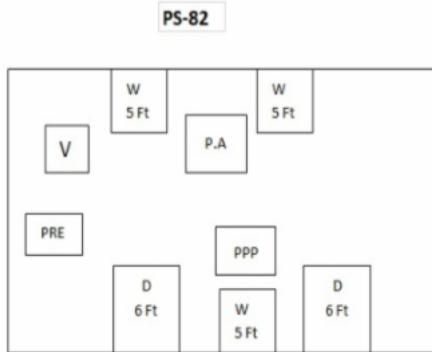

নির্বাচক নিবন্ধন আধিকারিকের স্বাক্ষর

Nazri Naksha

Google Map View

Polling Station Building Front View

Polling Station Front View

Cad View

Key MAP View

1 নাম : সেখ আরিফ পিতার নাম: সেখ আব্দুল সিরাজ বাড়ির নং : n0001 বয়স : 30 লিঙ্গ : পুরুষ	RVU1867613 ফটো উপলব্ধ	2 নাম : হবিবুর মল্লিক পিতার নাম: হোসেন মল্লিক বাড়ির নং : n0002 বয়স : 51 লিঙ্গ : পুরুষ	DRW1659663 ফটো উপলব্ধ	3 নাম : মহম্মদ সফিক পিতার নাম: জমির মিয়া বাড়ির নং : n0007 বয়স : 71 লিঙ্গ : পুরুষ	DRW1659622 ফটো উপলব্ধ
4 নাম : নূরজাহান বিবি স্বামীর নাম: মহম্মদ সফিক বাড়ির নং : n0007 বয়স : 63 লিঙ্গ : মহিলা	WB/40/189/192614 ফটো উপলব্ধ	5 নাম : খন্দেকার জাহির ইসলাম পিতার নাম: খন্দেকার ইসরাইল বাড়ির নং : n0020 বয়স : 37 লিঙ্গ : পুরুষ	DRW2691160 ফটো উপলব্ধ	6 নাম : খন্দেকার জাহির ইমরান পিতার নাম: খন্দেকার ইসরাইল বাড়ির নং : n0020 বয়স : 39 লিঙ্গ : পুরুষ	RVU1524438 ফটো উপলব্ধ
7 নাম : খন্দেকার ইসরাইল পিতার নাম: খন্দেকার ইব্রাহিম বাড়ির নং : n0020 বয়স : 73 লিঙ্গ : পুরুষ	WB/40/189/192826 ফটো উপলব্ধ	8 নাম : খন্দেকার হালিমা খাতুন স্বামীর নাম: আসগার আলী খন্দেকার বাড়ির নং : n0019 বয়স : 43 লিঙ্গ : মহিলা	RVU1275965 ফটো উপলব্ধ	9 নাম : ডালিয়া বেগম স্বামীর নাম: খন্দেকার মুক্তার আলী বাড়ির নং : n0019 বয়স : 38 লিঙ্গ : মহিলা	RVU1524610 ফটো উপলব্ধ
10 নাম : খন্দেকার মুক্তার আলী পিতার নাম: খন্দেকার ইসরাইল বাড়ির নং : n0019 বয়স : 48 লিঙ্গ : পুরুষ	DRW2059269 ফটো উপলব্ধ	11 নাম : খন্দেকার আসগার আলী পিতার নাম: খন্দেকার ইসরাইল বাড়ির নং : n0019 বয়স : 56 লিঙ্গ : পুরুষ	DRW2291755 ফটো উপলব্ধ	12 নাম : খন্দেকার মমতাজ খাতুন স্বামীর নাম: খন্দেকার আকবর আলি বাড়ির নং : n0019 বয়স : 38 লিঙ্গ : মহিলা	RVU1620376 ফটো উপলব্ধ
13 নাম : খন্দেকার আকবর আলি পিতার নাম: খন্দেকার ইসরাইল বাড়ির নং : n0019 বয়স : 54 লিঙ্গ : পুরুষ	RVU1524602 ফটো উপলব্ধ	14 নাম : খন্দেকার হাসিনাবেগম স্বামীর নাম: খন্দেকার ইসরাইল বাড়ির নং : n0019 বয়স : 69 লিঙ্গ : মহিলা	WB/40/189/192697 ফটো উপলব্ধ	15 নাম : নিলুফা ইয়াসমিন বেগম স্বামীর নাম: বোরহান সেখ বাড়ির নং : n0011 বয়স : 37 লিঙ্গ : মহিলা	RVU1368794 ফটো উপলব্ধ
16 নাম : হাসিনা বিবি স্বামীর নাম: সেখ রোমজান আলি বাড়ির নং : n0011 বয়স : 59 লিঙ্গ : মহিলা	WB/40/189/192615 ফটো উপলব্ধ	17 নাম : সেখ রয়হান আলি পিতার নাম: সেখ ইসরাইল বাড়ির নং : n0011 বয়স : 47 লিঙ্গ : পুরুষ	RVU1524628 ফটো উপলব্ধ	18 নাম : জাহানারা খাতুন স্বামীর নাম: ফাহিমুদ্দিন হাফেজ বাড়ির নং : n0027 বয়স : 61 লিঙ্গ : মহিলা	WB/40/189/192694 ফটো উপলব্ধ
19 নাম : সেখ নাসির মন্ডল পিতার নাম: সেখ জব্বার মন্ডল বাড়ির নং : n0028 বয়স : 38 লিঙ্গ : পুরুষ	DRW2613677 ফটো উপলব্ধ	20 নাম : সেখ জিয়ারুল মন্ডল পিতার নাম: সেখ জয়নাল আবেদিন মন্ডল বাড়ির নং : n0028 বয়স : 54 লিঙ্গ : পুরুষ	RVU2851129 ফটো উপলব্ধ	21 নাম : মমতাজ বেগম স্বামীর নাম: সেখ জব্বার মন্ডল বাড়ির নং : n0028 বয়স : 62 লিঙ্গ : মহিলা	RVU2851137 ফটো উপলব্ধ
22 নাম : সেখ জব্বার মন্ডল পিতার নাম: সেখ জয়নাল আবেদিন মন্ডল বাড়ির নং : n0028 বয়স : 65 লিঙ্গ : পুরুষ	RVU2450021 ফটো উপলব্ধ	23 নাম : কাশিরন বিবি স্বামীর নাম: আব্দুল রহমান মোল্লা বাড়ির নং : n0010 বয়স : 61 লিঙ্গ : মহিলা	WB/40/189/192544 ফটো উপলব্ধ	24 নাম : আজিম মোল্লা পিতার নাম: আব্দুল রহমান মোল্লা বাড়ির নং : n0247 বয়স : 28 লিঙ্গ : পুরুষ	RVU2295731 ফটো উপলব্ধ
25 নাম : হালিমা খাতুন স্বামীর নাম: সেখ জয়নাল আবেদিন মন্ডল বাড়ির নং : n0028 বয়স : 81 লিঙ্গ : মহিলা	RVU2574556 ফটো উপলব্ধ	26 নাম : সেখ জলিল মন্ডল পিতার নাম: সেখ জয়নাল আবেদিন মন্ডল বাড়ির নং : n0028 বয়স : 64 লিঙ্গ : পুরুষ	RVU2573814 ফটো উপলব্ধ	27 নাম : হাসিব মল্লিক পিতার নাম: হবিবুর মল্লিক বাড়ির নং : এন0002 বয়স : 23 লিঙ্গ : পুরুষ	RVU2633188 ফটো উপলব্ধ
28 নাম : সেখ জায়েদ মন্ডল পিতার নাম: সেখ জাকির মন্ডল বাড়ির নং : এন0028 বয়স : 23 লিঙ্গ : পুরুষ	RVU2632669 ফটো উপলব্ধ	29 নাম : সাইফুরা খাতুন স্বামীর নাম: সেখ হায়দার আলি বাড়ির নং : এন011 বয়স : 34 লিঙ্গ : মহিলা	RVU1337658 ফটো উপলব্ধ	30 নাম : সেখ হায়দার আলি পিতার নাম: রমজান আলি সেখ বাড়ির নং : এন011 বয়স : 42 লিঙ্গ : পুরুষ	DRW2691186 ফটো উপলব্ধ