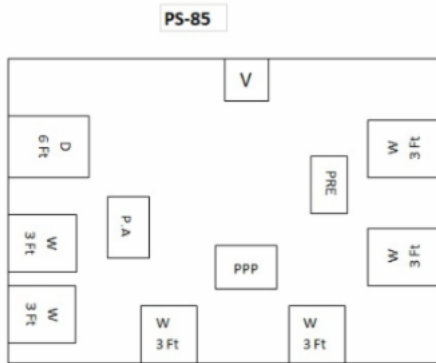

নির্বাচক নিবন্ধন আধিকারিকের স্বাক্ষর

Nazri Naksha

Google Map View

Polling Station Building Front View

Polling Station Front View

Cad View

Key MAP View

1 নাম : মোসাঃ আয়েসা খাতুন স্বামীর নাম: মহম্মাদ মোস্তাফা আলী বাড়ির নং : n0275 বয়স : 41 লিঙ্গ : মহিলা	DRW2286201 ফটো উপলব্ধ	2 নাম : আসমিনা খাতুন স্বামীর নাম: সেখ. আমির হোসেন বাড়ির নং : N000 বয়স : 28 লিঙ্গ : মহিলা	RVU2522357 ফটো উপলব্ধ	3 নাম : ইয়ারিস বিবি স্বামীর নাম: নওসার আলি বাড়ির নং : n0269 বয়স : 42 লিঙ্গ : মহিলা	RVU1869023 ফটো উপলব্ধ
4 নাম : নওসার আলি পিতার নাম: সওকত আলি বাড়ির নং : n0269 বয়স : 43 লিঙ্গ : পুরুষ	RVU1748235 ফটো উপলব্ধ	5 নাম : সাবিনা ইয়াসমিন পিতার নাম: সেখ. ইয়াসিন আলি বাড়ির নং : N000 বয়স : 25 লিঙ্গ : মহিলা	RVU2495653 ফটো উপলব্ধ	6 নাম : লায়লা খাতুন স্বামীর নাম: সেখ মহিউদ্দিন বাড়ির নং : N45 বয়স : 28 লিঙ্গ : মহিলা	RVU2484822 ফটো উপলব্ধ
7 নাম : সাবরিনা খাতুন পিতার নাম: আব্দুল সাবির মুন্সি বাড়ির নং : N000 বয়স : 24 লিঙ্গ : মহিলা	RVU2495844 ফটো উপলব্ধ	8 নাম : রিক্তি খাতুন স্বামীর নাম: সাহিদ মুন্সি বাড়ির নং : N000 বয়স : 30 লিঙ্গ : মহিলা	RVU2522514 ফটো উপলব্ধ	9 নাম : নাসিমা খাতুন স্বামীর নাম: সেখ খবির রহমান বাড়ির নং : N000 বয়স : 29 লিঙ্গ : মহিলা	RVU2522811 ফটো উপলব্ধ
10 নাম : নূরুনেসা খাতুন স্বামীর নাম: সেখ রুহুল আমিন বাড়ির নং : N000 বয়স : 25 লিঙ্গ : মহিলা	RVU2523215 ফটো উপলব্ধ	11 নাম : কাজি নাজমা খাতুন স্বামীর নাম: আনারুল ফারুক বাড়ির নং : N000 বয়স : 25 লিঙ্গ : মহিলা	RVU2522647 ফটো উপলব্ধ	12 নাম : বর্ষা চ্যাটার্জী বাউড়ে স্বামীর নাম: সুমন্ত চ্যাটার্জী বাড়ির নং : এন0309 বয়স : 24 লিঙ্গ : মহিলা	RVU2522324 ফটো উপলব্ধ
13 নাম : অমিত চৌধুরী পিতার নাম: বিপুল চৌধুরী বাড়ির নং : N000 বয়স : 24 লিঙ্গ : পুরুষ	RVU2495943 ফটো উপলব্ধ	14 নাম : সুপ্রীতি দাস পিতার নাম: সরোজ দাস বাড়ির নং : N000 বয়স : 24 লিঙ্গ : মহিলা	RVU2522472 ফটো উপলব্ধ	15 নাম : সৌমিতা দাস স্বামীর নাম: রাহুল দাস বাড়ির নং : 0256 বয়স : 27 লিঙ্গ : মহিলা	NGB2020097 ফটো উপলব্ধ
16 নাম : এষা দাস পিতার নাম: অনিমেষ দাস বাড়ির নং : N000 বয়স : 24 লিঙ্গ : মহিলা	RVU2496339 ফটো উপলব্ধ	17 নাম : সায়েন দাস পিতার নাম: তাপস দাস বাড়ির নং : N000 বয়স : 24 লিঙ্গ : পুরুষ	RVU2495588 ফটো উপলব্ধ	18 নাম : পৌলমী দাস পিতার নাম: সঞ্জয় দাস বাড়ির নং : N000 বয়স : 24 লিঙ্গ : মহিলা	RVU2496081 ফটো উপলব্ধ
19 নাম : সোনালী দাস স্বামীর নাম: নিখিল দাস বাড়ির নং : n0028 বয়স : 42 লিঙ্গ : মহিলা	RVU1370402 ফটো উপলব্ধ	20 নাম : নিখিল দাস পিতার নাম: সুদেব দাস বাড়ির নং : n0027 বয়স : 51 লিঙ্গ : পুরুষ	RVU1370394 ফটো উপলব্ধ	21 নাম : স্নিগ্ধা পাল স্বামীর নাম: সন্দীপ পাল বাড়ির নং : n0024 বয়স : 39 লিঙ্গ : মহিলা	DRW2526564 ফটো উপলব্ধ
22 নাম : সাহাবুদ্দিন মণ্ডল পিতার নাম: বাদল মণ্ডল বাড়ির নং : n0002 বয়স : 57 লিঙ্গ : পুরুষ	RVU2909661 ফটো উপলব্ধ	23 নাম : রাজ্জাক আলি পিতার নাম: রাজু আলি বাড়ির নং : এন0002 বয়স : 29 লিঙ্গ : পুরুষ	RVU2637502 ফটো উপলব্ধ	24 নাম : সখিনা বিবি স্বামীর নাম: সাইফুদ্দিন মন্ডল বাড়ির নং : n0002 বয়স : 70 লিঙ্গ : মহিলা	DRW1740026 ফটো উপলব্ধ
25 নাম : মমতাজ বিবি স্বামীর নাম: সাহাবুদ্দিন মন্ডল বাড়ির নং : n0002 বয়স : 46 লিঙ্গ : মহিলা	DRW1740018 ফটো উপলব্ধ	26 নাম : কবিরউদ্দিন মন্ডল পিতার নাম: সাহাবুদ্দিন মন্ডল বাড়ির নং : n0002 বয়স : 30 লিঙ্গ : পুরুষ	RVU1994359 ফটো উপলব্ধ	27 নাম : নাসিরা খাতুন স্বামীর নাম: সাইফ আলি সেখ বাড়ির নং : এন0002 বয়স : 51 লিঙ্গ : মহিলা	AQT2128544 ফটো উপলব্ধ
28 নাম : আসরিনা খাতুন স্বামীর নাম: কবিরউদ্দিন মন্ডল বাড়ির নং : এন0002 বয়স : 23 লিঙ্গ : মহিলা	RVU2843266 ফটো উপলব্ধ	29 নাম : সুকুরা বিবি মায়ের নাম: সাকিনা বিবি বাড়ির নং : এন0002 বয়স : 48 লিঙ্গ : মহিলা	RVU2354124 ফটো উপলব্ধ	30 নাম : সামিনা বিবি স্বামীর নাম: সেখ সাইদুল রহমান বাড়ির নং : N000 বয়স : 37 লিঙ্গ : মহিলা	RVU2523132 ফটো উপলব্ধ