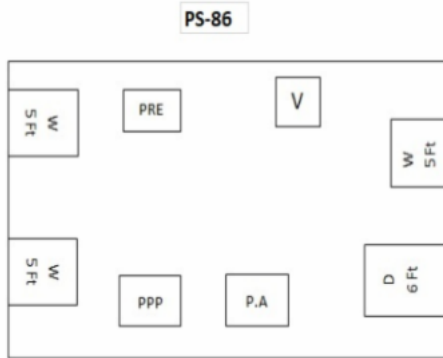

নির্বাচক নিবন্ধন আধিকারিকের স্বাক্ষর

Nazri Naksha

Google Map View

Polling Station Building Front View

Polling Station Front View

Cad View

Key MAP View

1 নাম : মঞ্জু ব্যানার্জী স্বামীর নাম: কুসুম ব্যানার্জী বাড়ির নং : n0024 বয়স : 65 লিঙ্গ : মহিলা	DRW2618635 ফটো উপলব্ধ	2 নাম : উর্মিলা মণ্ডল স্বামীর নাম: বঙ্কিম মণ্ডল বাড়ির নং : n0033 বয়স : 66 লিঙ্গ : মহিলা	DRW2615490 ফটো উপলব্ধ	3 নাম : হারাধন দাস পিতার নাম: ভোলানাথ দাস বাড়ির নং : n0036 বয়স : 81 লিঙ্গ : পুরুষ	DRW2615458 ফটো উপলব্ধ
4 নাম : বীনা মাম্মা পিতার নাম: সিদ্ধেশ্বর মাম্মা বাড়ির নং : n0159 বয়স : 44 লিঙ্গ : মহিলা	DRW0012641 ফটো উপলব্ধ	5 নাম : রঘুনাথ মণ্ডল পিতার নাম: ক্ষিতিশ চন্দ্র মণ্ডল বাড়ির নং : n0210 বয়স : 39 লিঙ্গ : পুরুষ	DRW2624039 ফটো উপলব্ধ	6 নাম : বিনয় মণ্ডল পিতার নাম: বঙ্কিম মণ্ডল বাড়ির নং : n0054 বয়স : 40 লিঙ্গ : পুরুষ	DRW2615516 ফটো উপলব্ধ
7 নাম : চন্দ্রা হালদার স্বামীর নাম: বাসুদেব হালদার বাড়ির নং : এন0054 বয়স : 35 লিঙ্গ : মহিলা	RVU2895084 ফটো উপলব্ধ	8 নাম : দেবগোপাল পাল পিতার নাম: গনেশ চন্দ্র পাল বাড়ির নং : n0149 বয়স : 38 লিঙ্গ : পুরুষ	DRW2615615 ফটো উপলব্ধ	9 নাম : পাপিয়া পাল স্বামীর নাম: দেবগোপাল পাল বাড়ির নং : n0149 বয়স : 34 লিঙ্গ : মহিলা	ZUM1420611 ফটো উপলব্ধ
10 নাম : রুস্তম আলি পিতার নাম: মহঃ সফিক বাড়ির নং : n0001 বয়স : 50 লিঙ্গ : পুরুষ	WB/40/189/201280 ফটো উপলব্ধ	11 নাম : সাবেরা বিবি স্বামীর নাম: রুস্তম আলি বাড়ির নং : n0001 বয়স : 48 লিঙ্গ : মহিলা	DRW1645894 ফটো উপলব্ধ	12 নাম : সুরত বিশ্বাস পিতার নাম: প্রাকৃষ্ণ বিশ্বাস বাড়ির নং : n0158 বয়স : 39 লিঙ্গ : পুরুষ	DRW2615524 ফটো উপলব্ধ
13 নাম : উজ্জ্বলা বিশ্বাস স্বামীর নাম: সুরত বিশ্বাস বাড়ির নং : n0158 বয়স : 33 লিঙ্গ : মহিলা	RVU1994656 ফটো উপলব্ধ	14 নাম : মনীষ বিশ্বাস পিতার নাম: প্রাকৃষ্ণ বিশ্বাস বাড়ির নং : n0158 বয়স : 38 লিঙ্গ : পুরুষ	RVU1371285 ফটো উপলব্ধ	15 নাম : মৌসুমী মন্ডল স্বামীর নাম: উৎপল মন্ডল বাড়ির নং : n0161 বয়স : 45 লিঙ্গ : মহিলা	FRW1643980 ফটো উপলব্ধ
16 নাম : সোহরাব আলি পিতার নাম: রুস্তম আলি বাড়ির নং : n0001 বয়স : 27 লিঙ্গ : পুরুষ	RVU2197945 ফটো উপলব্ধ	17 নাম : সেখ বাদশা পিতার নাম: সেখ শাহজাহান বাড়ির নং : n0028 বয়স : 32 লিঙ্গ : পুরুষ	RVU1870195 ফটো উপলব্ধ	18 নাম : পূর্ণিমা বিশ্বাস স্বামীর নাম: মনীষ বিশ্বাস বাড়ির নং : এন0158 বয়স : 26 লিঙ্গ : মহিলা	RVU2717080 ফটো উপলব্ধ
19 নাম : সুচিত্রা মন্ডল ওঝা স্বামীর নাম: রঘুনাথ মন্ডল বাড়ির নং : N00 বয়স : 29 লিঙ্গ : মহিলা	RVU2523850 ফটো উপলব্ধ	20 নাম : নির্মাল ওঝা পিতার নাম: নিখিল চন্দ্র ওঝা বাড়ির নং : n0004 বয়স : 35 লিঙ্গ : পুরুষ	RVU1371632 ফটো উপলব্ধ	21 নাম : সবিতা ওঝা স্বামীর নাম: নিখিল ওঝা বাড়ির নং : n0004 বয়স : 56 লিঙ্গ : মহিলা	WB/40/189/201278 ফটো উপলব্ধ
22 নাম : নিখিলচন্দ্র ওঝা পিতার নাম: নারায়ণ ওঝা বাড়ির নং : n0004 বয়স : 66 লিঙ্গ : পুরুষ	WB/40/189/201451 ফটো উপলব্ধ	23 নাম : উত্তরা কুন্ডু স্বামীর নাম: সঞ্জিত কুন্ডু বাড়ির নং : n0016 বয়স : 33 লিঙ্গ : মহিলা	RVU1749019 ফটো উপলব্ধ	24 নাম : সঞ্জিত কুন্ডু পিতার নাম: পঞ্চানন কুন্ডু বাড়ির নং : n0016 বয়স : 35 লিঙ্গ : পুরুষ	RVU1525716 ফটো উপলব্ধ
25 নাম : তাপস কুন্ডু পিতার নাম: পঞ্চানন কুন্ডু বাড়ির নং : n0016 বয়স : 40 লিঙ্গ : পুরুষ	DRW2463594 ফটো উপলব্ধ	26 নাম : অলোকা কুণ্ডু স্বামীর নাম: পঞ্চানন কুণ্ডু বাড়ির নং : n0016 বয়স : 58 লিঙ্গ : মহিলা	WB/40/189/201286 ফটো উপলব্ধ	27 নাম : পঞ্চানন কুণ্ডু পিতার নাম: মাদার কুণ্ডু বাড়ির নং : n0016 বয়স : 66 লিঙ্গ : পুরুষ	WB/40/189/201279 ফটো উপলব্ধ
28 নাম : সরস্বতী কুণ্ডু স্বামীর নাম: তাপস কুণ্ডু বাড়ির নং : এন0016 বয়স : 32 লিঙ্গ : মহিলা	RVU2351534 ফটো উপলব্ধ	29 নাম : নিন্দার কোর পিতার নাম: সন্দীর কাউর বাড়ির নং : n0005 বয়স : 61 লিঙ্গ : মহিলা	RVU2772085 ফটো উপলব্ধ	30 নাম : সঞ্জু কর পিতার নাম: উজ্জল কর বাড়ির নং : n0231 বয়স : 27 লিঙ্গ : পুরুষ	RVU2296275 ফটো উপলব্ধ