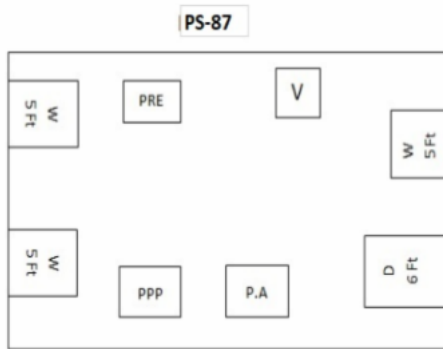

নির্বাচক নিবন্ধন আধিকারিকের স্বাক্ষর

Nazri Naksha

Google Map View

Polling Station Building Front View

Polling Station Front View

Cad View

Key MAP View

1 নাম : অর্চনা মুখার্জী স্বামীর নাম : সুরভ মুখার্জী বাড়ির নং : n0072 বয়স : 48 লিঙ্গ : মহিলা	DRW2295434 ফটো উপলব্ধ	2 নাম : সুরভ মুখার্জী পিতার নাম : ধনঞ্জয় মুখার্জী বাড়ির নং : n0072 বয়স : 62 লিঙ্গ : পুরুষ	WB/40/189/201147 ফটো উপলব্ধ	3 নাম : শান্তনু মুখার্জী পিতার নাম : প্রেমানন্দ মুখার্জী বাড়ির নং : 3 বয়স : 35 লিঙ্গ : পুরুষ	RVU1372002 ফটো উপলব্ধ
4 নাম : সেখ সিরাজউদ্দিন পিতার নাম : সেখ সামাদ বাড়ির নং : n0013 বয়স : 59 লিঙ্গ : পুরুষ	WB/40/189/201577 ফটো উপলব্ধ	5 নাম : তানজিলা বিবি স্বামীর নাম : সেখ মোফিজউদ্দিন বাড়ির নং : n0013 বয়স : 62 লিঙ্গ : মহিলা	WB/40/189/201529 ফটো উপলব্ধ	6 নাম : মানসুরা বিবি স্বামীর নাম : সিরাজউদ্দিন বাড়ির নং : n0013 বয়স : 50 লিঙ্গ : মহিলা	WB/40/189/201867 ফটো উপলব্ধ
7 নাম : রাখিবা বিবি স্বামীর নাম : সেখ শাজাহান বাড়ির নং : n0014 বয়স : 55 লিঙ্গ : মহিলা	WB/40/189/201530 ফটো উপলব্ধ	8 নাম : রেশমা খাতুন স্বামীর নাম : সেখ ইমরান বাড়ির নং : n0021 বয়স : 48 লিঙ্গ : মহিলা	WB/40/189/201568 ফটো উপলব্ধ	9 নাম : সেখ ইমরান পিতার নাম : সেখ রূপ বাড়ির নং : n0021 বয়স : 54 লিঙ্গ : পুরুষ	BWN2670537 ফটো উপলব্ধ
10 নাম : গুলশন খাতুন পিতার নাম : আ রাজ্জাক বাড়ির নং : n0021 বয়স : 52 লিঙ্গ : মহিলা	WB/40/189/201569 ফটো উপলব্ধ	11 নাম : আসমা খাতুন স্বামীর নাম : রাজ্জাক বাড়ির নং : n0021 বয়স : 84 লিঙ্গ : মহিলা	WB/40/189/201570 ফটো উপলব্ধ	12 নাম : নুরনুসা বেগম স্বামীর নাম : হাফিজুর বাড়ির নং : n0017 বয়স : 74 লিঙ্গ : মহিলা	WB/40/189/201562 ফটো উপলব্ধ
13 নাম : বিশ্বজিৎ মণ্ডল পিতার নাম : বিমল মণ্ডল বাড়ির নং : n0147 বয়স : 51 লিঙ্গ : পুরুষ	DRW2624286 ফটো উপলব্ধ	14 নাম : সুমন হাজরা পিতার নাম : বিজেন্দ্র হাজরা বাড়ির নং : n0156 বয়স : 59 লিঙ্গ : পুরুষ	DRW2615920 ফটো উপলব্ধ	15 নাম : সৌরভ হাজরা পিতার নাম : সুমন হাজরা বাড়ির নং : এন0156 বয়স : 22 লিঙ্গ : পুরুষ	RVU2886455 ফটো উপলব্ধ
16 নাম : সৈয়দ রফিকুল জামান পিতার নাম : হাফিজুর রহমান বাড়ির নং : n0017 বয়স : 48 লিঙ্গ : পুরুষ	WB/40/189/201050 ফটো উপলব্ধ	17 নাম : শুক্লা হাজরা স্বামীর নাম : সুমন হাজরা বাড়ির নং : n0157 বয়স : 46 লিঙ্গ : মহিলা	DRW2615938 ফটো উপলব্ধ	18 নাম : জ্যোৎস্না হাঁসদা স্বামীর নাম : মদন হাঁসদা বাড়ির নং : n0011 বয়স : 34 লিঙ্গ : মহিলা	WOD2179216 ফটো উপলব্ধ
19 নাম : সেখ মাসুদ পিতার নাম : সেখ সিরাজুদ্দিন বাড়ির নং : N00 বয়স : 29 লিঙ্গ : পুরুষ	RVU2520658 ফটো উপলব্ধ	20 নাম : সেখ আবদুল হাকিম পিতার নাম : শেখ আব্দুল খালেক বাড়ির নং : n0014 বয়স : 68 লিঙ্গ : পুরুষ	RVU2566347 ফটো উপলব্ধ	21 নাম : সেখ সাবিরুল রহমান পিতার নাম : সেখ আব্দুল হাকিম বাড়ির নং : n0014 বয়স : 37 লিঙ্গ : পুরুষ	DRW2692028 ফটো উপলব্ধ
22 নাম : সেখ আরমান পিতার নাম : সেখ ইমরান বাড়ির নং : এন0021 বয়স : 24 লিঙ্গ : পুরুষ	RVU2639730 ফটো উপলব্ধ	23 নাম : ওহিদা বিবি স্বামীর নাম : সেখ হাবিবুর রহমান বাড়ির নং : n0014 বয়স : 34 লিঙ্গ : মহিলা	RVU1870450 ফটো উপলব্ধ	24 নাম : সেখ হাবিবুর রহমান পিতার নাম : সেখ আব্দুল হাকিম বাড়ির নং : n0014 বয়স : 45 লিঙ্গ : পুরুষ	DRW2061810 ফটো উপলব্ধ
25 নাম : গোপাল হাঁসদা পিতার নাম : সোহা হাঁসদা বাড়ির নং : n0011 বয়স : 33 লিঙ্গ : পুরুষ	RVU1870237 ফটো উপলব্ধ	26 নাম : প্রেমানন্দ মুখার্জী পিতার নাম : ধনঞ্জয় মুখার্জী বাড়ির নং : n0072 বয়স : 64 লিঙ্গ : পুরুষ	DRW2615847 ফটো উপলব্ধ	27 নাম : রিঙ্কু রাজবংশী স্বামীর নাম : সন্তোষ রাজবংশী বাড়ির নং : n0092 বয়স : 35 লিঙ্গ : মহিলা	RVU2246825 ফটো উপলব্ধ
28 নাম : সুজন হাঁসদা পিতার নাম : লালু হাঁসদা বাড়ির নং : n0011 বয়স : 30 লিঙ্গ : পুরুষ	RVU1870427 ফটো উপলব্ধ	29 নাম : কাঞ্চন সরেন স্বামীর নাম : মেঘনাথ সরেন বাড়ির নং : n0011 বয়স : 50 লিঙ্গ : মহিলা	DRW1646637 ফটো উপলব্ধ	30 নাম : সোনা হাঁসদা পিতার নাম : চরন হাঁসদা বাড়ির নং : n0011 বয়স : 41 লিঙ্গ : পুরুষ	RVU1371822 ফটো উপলব্ধ