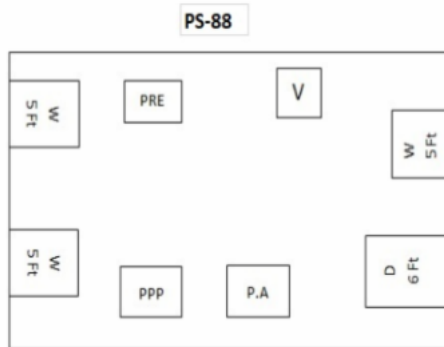

নির্বাচক নিবন্ধন আধিকারিকের স্বাক্ষর

Nazri Naksha

Google Map View

Polling Station Building Front View

Polling Station Front View

Cad View

Key MAP View

1 নাম : সেখ আব্দুল আলিম পিতার নাম: সেখ আব্দুল তাজেম বাড়ির নং : n0015 বয়স : 44 লিঙ্গ : পুরুষ	DRW2615896 ফটো উপলব্ধ	2 নাম : সোনাহারা বিবি স্বামীর নাম: সেখ আব্দুল আলিম বাড়ির নং : n0016 বয়স : 43 লিঙ্গ : মহিলা	DRW2615904 ফটো উপলব্ধ	3 নাম : আব্দুল হাই মল্লিক পিতার নাম: আব্দুল মমিন মল্লিক বাড়ির নং : এন0017 বয়স : 67 লিঙ্গ : পুরুষ	DRW2615912 ফটো উপলব্ধ
4 নাম : আব্দুল লতিফ মল্লিক পিতার নাম: আব্দুল হাই মল্লিক বাড়ির নং : এন0017 বয়স : 43 লিঙ্গ : পুরুষ	RVU1372168 ফটো উপলব্ধ	5 নাম : আলেসা বিবি স্বামীর নাম: সেখ নব্ব ইসলাম বাড়ির নং : n0062 বয়স : 34 লিঙ্গ : মহিলা	RVU1526185 ফটো উপলব্ধ	6 নাম : হাবিবুল রহমান পিতার নাম: সেখ জালাল বাড়ির নং : n0057 বয়স : 33 লিঙ্গ : পুরুষ	RVU1526102 ফটো উপলব্ধ
7 নাম : সেখ আব্দুল কাদের পিতার নাম: সেখ আমির উদ্দিন বাড়ির নং : n0038 বয়স : 62 লিঙ্গ : পুরুষ	RVU1276757 ফটো উপলব্ধ	8 নাম : ইদ্রিশ আলী পিতার নাম: সিদ্দিক আলী বাড়ির নং : n0037 বয়স : 33 লিঙ্গ : পুরুষ	RVU1749373 ফটো উপলব্ধ	9 নাম : নেশারুল বিবি স্বামীর নাম: সিদ্দিক আলি বাড়ির নং : n0037 বয়স : 65 লিঙ্গ : মহিলা	RVU1318096 ফটো উপলব্ধ
10 নাম : নূরনেহার বেগম স্বামীর নাম: মহাম্মদ নাসির বাড়ির নং : n0023 বয়স : 59 লিঙ্গ : মহিলা	DRW2618924 ফটো উপলব্ধ	11 নাম : মহম্মদ ওয়াসিম সাহিদ পিতার নাম: মহম্মদ নাসির বাড়ির নং : n0022 বয়স : 35 লিঙ্গ : পুরুষ	RVU1372184 ফটো উপলব্ধ	12 নাম : মহম্মদ নাসির পিতার নাম: মহম্মদ আবু তাহের বাড়ির নং : n0022 বয়স : 65 লিঙ্গ : পুরুষ	DRW2618890 ফটো উপলব্ধ
13 নাম : সঞ্জয় পরামানিক পিতার নাম: শুকদেব পরামানিক বাড়ির নং : n0021 বয়স : 39 লিঙ্গ : পুরুষ	DRW2618882 ফটো উপলব্ধ	14 নাম : নাসিমা খাতুন স্বামীর নাম: আব্দুল লতিফ মল্লিক বাড়ির নং : n0017 বয়স : 34 লিঙ্গ : মহিলা	RVU1870567 ফটো উপলব্ধ	15 নাম : বুলটি খাতুন পিতার নাম: সামীর সেখ বাড়ির নং : n0244 বয়স : 29 লিঙ্গ : মহিলা	RVU1995125 ফটো উপলব্ধ
16 নাম : আসপিয়া খাতুন (বেগম) স্বামীর নাম: আফসার আলি সরকার বাড়ির নং : n0236 বয়স : 35 লিঙ্গ : মহিলা	RVU1355551 ফটো উপলব্ধ	17 নাম : সাকিলা বেগম স্বামীর নাম: সইদুল পিয়াদা বাড়ির নং : n0228 বয়স : 43 লিঙ্গ : মহিলা	RVU1749365 ফটো উপলব্ধ	18 নাম : পিংকী খাতুন পিয়াদা স্বামীর নাম: সইদুল পিয়াদা বাড়ির নং : n0228 বয়স : 28 লিঙ্গ : মহিলা	RVU2088219 ফটো উপলব্ধ
19 নাম : রবিদুল পিয়াদা পিতার নাম: সইদুল পিয়াদা বাড়ির নং : n0228 বয়স : 28 লিঙ্গ : পুরুষ	RVU2088201 ফটো উপলব্ধ	20 নাম : সোনাফুল বিবি স্বামীর নাম: নাসির সেখ বাড়ির নং : এন0177 বয়স : 37 লিঙ্গ : মহিলা	TFH112408 ফটো উপলব্ধ	21 নাম : সুকচাঁদ সেখ পিতার নাম: সেখ মিরাজ বাড়ির নং : 0183 বয়স : 25 লিঙ্গ : পুরুষ	RVU2372910 ফটো উপলব্ধ
22 নাম : রোহিদা বিবি স্বামীর নাম: সেখ সাহাজান বাড়ির নং : 0086 বয়স : 27 লিঙ্গ : মহিলা	RVU2372928 ফটো উপলব্ধ	23 নাম : ছবিরন বিবি স্বামীর নাম: সেখ হাতিবুল বাড়ির নং : 0219 বয়স : 26 লিঙ্গ : মহিলা	RVU2372936 ফটো উপলব্ধ	24 নাম : মুনজিলা বিবি স্বামীর নাম: হাবিবুল রহমান বাড়ির নং : 0057 বয়স : 28 লিঙ্গ : মহিলা	RVU2375061 ফটো উপলব্ধ
25 নাম : সাইনুর বিবি স্বামীর নাম: সেখ ফকির বাড়ির নং : 0202 বয়স : 28 লিঙ্গ : মহিলা	RVU2375079 ফটো উপলব্ধ	26 নাম : নিলুফা বেগম স্বামীর নাম: ওহিদুল হক বাড়ির নং : 0124 বয়স : 43 লিঙ্গ : মহিলা	RVU2353779 ফটো উপলব্ধ	27 নাম : সেখ সাহাজামাল পিতার নাম: সেখ আইজুল বাড়ির নং : এন0188 বয়স : 23 লিঙ্গ : পুরুষ	RVU2640217 ফটো উপলব্ধ
28 নাম : আনজুরা বিবি স্বামীর নাম: আব্দুল কালাম বাড়ির নং : n0259 বয়স : 32 লিঙ্গ : মহিলা	RVU2296564 ফটো উপলব্ধ	29 নাম : সাবিনা বিবি মায়ের নাম: রোশ্না বিবি বাড়ির নং : n0257 বয়স : 26 লিঙ্গ : মহিলা	RVU2296549 ফটো উপলব্ধ	30 নাম : সেখ কাউসার আলি পিতার নাম: নওসাদ সেখ বাড়ির নং : n0264 বয়স : 29 লিঙ্গ : পুরুষ	RVU2296614 ফটো উপলব্ধ