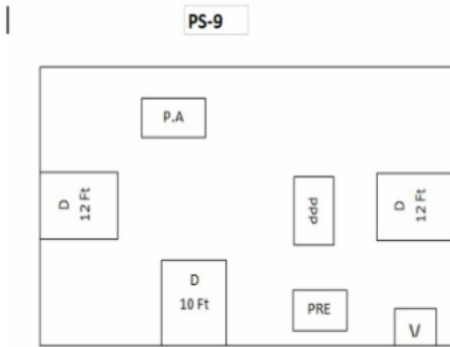

নির্বাচক নিবন্ধন আধিকারিকের স্বাক্ষর

Nazri Naksha

Google Map View

Polling Station Building Front View

Polling Station Front View

Cad View

Key MAP View

1 নাম : সনাতন মাণ্ডি পিতার নাম: নিবারন মাণ্ডি বাড়ির নং : n0189 বয়স : 49 লিঙ্গ : পুরুষ	DRW2592368 ফটো উপলব্ধ	2 নাম : গায়ত্রী অধিকারী স্বামীর নাম: সন্দীপ অধিকারী বাড়ির নং : n0025 বয়স : 39 লিঙ্গ : মহিলা	DRW2592533 ফটো উপলব্ধ	3 নাম : সন্দীপ অধিকারী পিতার নাম: কার্তিক অধিকারী বাড়ির নং : n0025 বয়স : 51 লিঙ্গ : পুরুষ	WB/40/189/015474 ফটো উপলব্ধ
4 নাম : অরুণ অধিকারী পিতার নাম: দীপেন অধিকারী বাড়ির নং : n0025 বয়স : 32 লিঙ্গ : পুরুষ	RVU1593433 ফটো উপলব্ধ	5 নাম : অর্চনা অধিকারী স্বামীর নাম: দীপেন অধিকারী বাড়ির নং : n0025 বয়স : 50 লিঙ্গ : মহিলা	DRW1717537 ফটো উপলব্ধ	6 নাম : দীপেন অধিকারী মায়ের নাম: বাসন্তী অধিকারী বাড়ির নং : n0025 বয়স : 56 লিঙ্গ : পুরুষ	RVU1326362 ফটো উপলব্ধ
7 নাম : বাসন্তী অধিকারী স্বামীর নাম: কার্তিক অধিকারী বাড়ির নং : n0025 বয়স : 71 লিঙ্গ : মহিলা	WB/40/189/015603 ফটো উপলব্ধ	8 নাম : সোমা অধিকারী পিতার নাম: বৃন্দাবন অধিকারী বাড়ির নং : n0007 বয়স : 45 লিঙ্গ : মহিলা	DRW1716729 ফটো উপলব্ধ	9 নাম : সঞ্জয় অধিকারী পিতার নাম: বৃন্দাবন অধিকারী বাড়ির নং : n0007 বয়স : 45 লিঙ্গ : পুরুষ	DRW1715564 ফটো উপলব্ধ
10 নাম : বৃন্দাবন অধিকারী পিতার নাম: ধর্মদাস অধিকারী বাড়ির নং : n0007 বয়স : 67 লিঙ্গ : পুরুষ	WB/40/189/015428 ফটো উপলব্ধ	11 নাম : শিশির অধিকারী পিতার নাম: বিশ্বনাথ অধিকারী বাড়ির নং : n0006 বয়স : 35 লিঙ্গ : পুরুষ	RVU1326214 ফটো উপলব্ধ	12 নাম : প্রভাত অধিকারী পিতার নাম: বিশ্বনাথ অধিকারী বাড়ির নং : n0006 বয়স : 35 লিঙ্গ : পুরুষ	RVU1326099 ফটো উপলব্ধ
13 নাম : বন্দনা অধিকারী স্বামীর নাম: বিশ্বনাথ অধিকারী বাড়ির নং : n0006 বয়স : 51 লিঙ্গ : মহিলা	WB/40/189/015518 ফটো উপলব্ধ	14 নাম : বিশ্বনাথ অধিকারী পিতার নাম: ধর্মদাস অধিকারী বাড়ির নং : n0006 বয়স : 55 লিঙ্গ : পুরুষ	WB/40/189/015799 ফটো উপলব্ধ	15 নাম : চাঁপা ঘোষ স্বামীর নাম: মিন্টু ঘোষ বাড়ির নং : n0005 বয়স : 39 লিঙ্গ : মহিলা	DRW2592624 ফটো উপলব্ধ
16 নাম : শান্ত অধিকারী পিতার নাম: দিলীপ অধিকারী বাড়ির নং : n0005 বয়স : 42 লিঙ্গ : পুরুষ	DRW2232833 ফটো উপলব্ধ	17 নাম : বৃন্দাবন অধিকারী পিতার নাম: দীলীপ অধিকারী বাড়ির নং : n0005 বয়স : 39 লিঙ্গ : পুরুষ	DRW2592442 ফটো উপলব্ধ	18 নাম : সন্টু অধিকারী মায়ের নাম: মায়ারাণী অধিকারী বাড়ির নং : n0004 বয়স : 42 লিঙ্গ : পুরুষ	DRW2592418 ফটো উপলব্ধ
19 নাম : বাপ্পা অধিকারী মায়ের নাম: মায়ী অধিকারী বাড়ির নং : n0004 বয়স : 35 লিঙ্গ : পুরুষ	RVU1267673 ফটো উপলব্ধ	20 নাম : মুক্ত অধিকারী মায়ের নাম: মায়ী অধিকারী বাড়ির নং : n0004 বয়স : 37 লিঙ্গ : পুরুষ	RVU1267665 ফটো উপলব্ধ	21 নাম : মায়ী অধিকারী স্বামীর নাম: কুশ অধিকারী বাড়ির নং : n0004 বয়স : 68 লিঙ্গ : মহিলা	WB/40/189/015498 ফটো উপলব্ধ
22 নাম : সবিতা অধিকারী স্বামীর নাম: অনন্ত অধিকারী বাড়ির নং : n0003 বয়স : 47 লিঙ্গ : মহিলা	DRW1716349 ফটো উপলব্ধ	23 নাম : অনন্তদেব অধিকারী পিতার নাম: জগবন্ধু অধিকারী বাড়ির নং : n0003 বয়স : 53 লিঙ্গ : পুরুষ	WB/40/189/015558 ফটো উপলব্ধ	24 নাম : রিয়া ঘোষ স্বামীর নাম: সুমন্ত কুমার ঘোষ বাড়ির নং : এন0026 বয়স : 30 লিঙ্গ : মহিলা	RPB1674761 ফটো উপলব্ধ
25 নাম : রূপালী অধিকারী স্বামীর নাম: চন্দন অধিকারী বাড়ির নং : n0002 বয়স : 38 লিঙ্গ : মহিলা	DRW2592483 ফটো উপলব্ধ	26 নাম : চন্দন অধিকারী পিতার নাম: বঙ্কুবিহারী অধিকারী বাড়ির নং : n0002 বয়স : 52 লিঙ্গ : পুরুষ	RVU2711422 ফটো উপলব্ধ	27 নাম : অনিমেঘ অধিকারী পিতার নাম: মৃদুল অধিকারী বাড়ির নং : n0002 বয়স : 32 লিঙ্গ : পুরুষ	RVU1593383 ফটো উপলব্ধ
28 নাম : দীনেশ অধিকারী পিতার নাম: মৃদুল অধিকারী বাড়ির নং : n0002 বয়স : 36 লিঙ্গ : পুরুষ	RVU1326123 ফটো উপলব্ধ	29 নাম : পদ্মরানী অধিকারী স্বামীর নাম: মৃদুল অধিকারী বাড়ির নং : n0002 বয়স : 58 লিঙ্গ : মহিলা	RVU2850071 ফটো উপলব্ধ	30 নাম : মৃদুল অধিকারী পিতার নাম: গোপীনাথ অধিকারী বাড়ির নং : n0002 বয়স : 63 লিঙ্গ : পুরুষ	WB/40/189/015820 ফটো উপলব্ধ